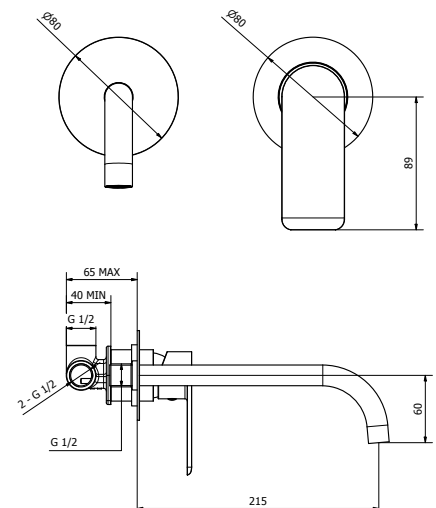

Codice Articolo Fornitore
FM692-11-135

Codice Iperceramica
66678

Freedom batt.Lavabo inc. 2pz s/sc. cromo

Codice Cartuccia **0119400-001**

Codice Aeratore **0191200-001**

Aeratore a risparmio idrico
< 6lt/min

- Ottone Cromato
- Portata: 6 l/m a 3 bar
- Cartuccia Ceramica diametro 35
- Adatto per caldaie a condensazione