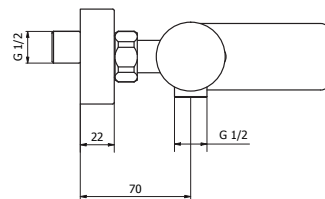

FREEDOM

Codice Articolo Fornitore
FM100-11-135

Codice Iperceramica
66682

Freedom doccia esterno s/dotaz cromo

Codice Cartuccia **0119300-001**

- Ottone Cromato
- Portata: 20 l/m a 3 bar
- Cartuccia Ceramica diametro 35
- Adatto per caldaie a condensazione