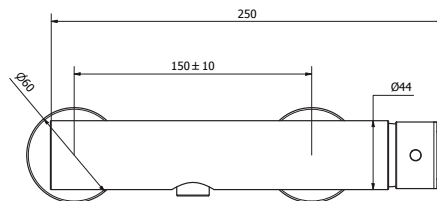

FREEDOM

Codice Articolo Fornitore
FM100-11-135

Codice Iperceramica
66682

Freedom doccia esterno s/dotaz cromo

Codice Cartuccia **0119300-001**