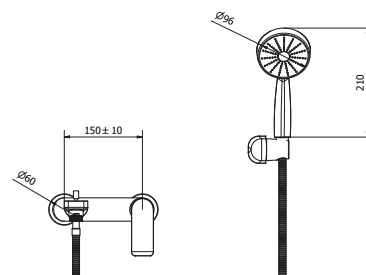

Codice Articolo Fornitore
FM530-11-135

Codice Iperceramica
66683

Freedom gruppo vasca c/dotaz. cromo

Codice Cartuccia **86D02500-007**

Codice Aeratore **0112711-001**