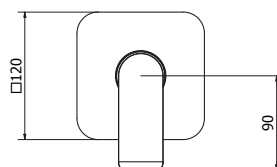

- Ottone Cromato
- Portata: 6 l/m a 3 bar
- Cartuccia Ceramica diametro 25
- Adatto per caldaie a condensazione
- Completo di kit di fissaggio e attacchi M10 x 3/8

Codice Articolo Fornitore
FM030-11-135

Codice Iperceramica
66680

Freedom incasso doccia cromo

Codice Cartuccia **0119400-001**