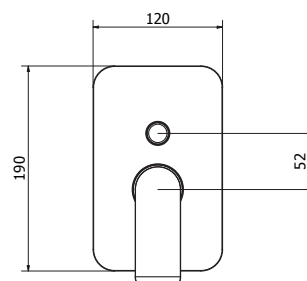

- Ottone Cromato
- Portata: 19 l/m a 3 bar
- Cartuccia Ceramica diametro 35
- Adatto per caldaie a condensazione

Codice Articolo Fornitore
FM050-11-135

Codice Iperceramica
66681

Freedom incasso doccia c/dev cromo

Codice Cartuccia **0119400-001**