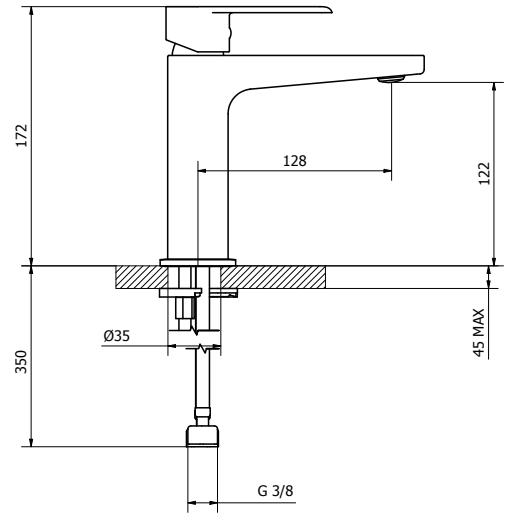

Aeratore a risparmio idrico
< 6lt/min

- Ottone Cromato
- Portata: 6 l/m a 3 bar
- Cartuccia Ceramica diametro 25
- Adatto per caldaie a condensazione
- Completo di kit di fissaggio e attacchini M10 x 3/8

- Ottone Cromato
- Portata: 6 l/m a 3 bar
- Cartuccia Ceramica diametro 25
- Adatto per caldaie a condensazione
- Completo di kit di fissaggio con canotto e attacchini M10 x 3/8

Codice Articolo Fornitore
FM692-11-135