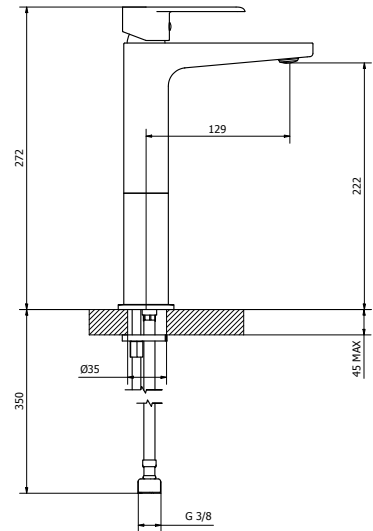

Aeratore a risparmio idrico
< 6lt/min

- Ottone Cromato
- Portata: 6 l/m a 3 bar
- Cartuccia Ceramica diametro 25
- Adatto per caldaie a condensazione
- Completo di kit di fissaggio e attacchini M10 x 3/8

- Ottone Cromato
- Portata: 6 l/m a 3 bar
- Cartuccia Ceramica diametro 25
- Adatto per caldaie a condensazione
- Completo di kit di fissaggio con canotto e attacchini M10 x 3/8

Codice Articolo Fornitore
FM692-11-135