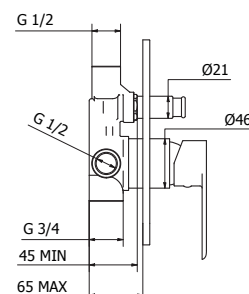

- Ottone Cromato
- Portata: 19 l/m a 3 bar
- Cartuccia Ceramica diametro 35
- Adatto per caldaie a condensazione

Codice Articolo Fornitore
FM050-11-135

Codice Iperceramica
66681

Freedom incasso doccia c/dev cromo

Codice Cartuccia **0119400-001**