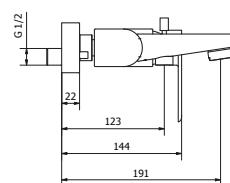

Codice Articolo Fornitore
FM530-11-135

Codice Iperceramica
66683

Freedom gruppo vasca c/dotaz. cromo

Codice Cartuccia **86D02500-007**

Codice Aeratore **0112711-001**

- Ottone Cromato
- Portata: 15l/m a 3 bar
- Cartuccia Ceramica diametro 25
- Adatto per caldaie a condensazione
- Compreso di fissaggio a muro e dotazione (doccia, flessibile, supporto duplex)