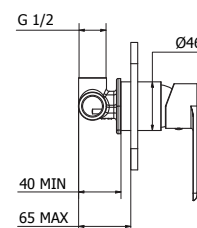

- Ottone Cromato
- Portata: 6 l/m a 3 bar
- Cartuccia Ceramica diametro 25
- Adatto per caldaie a condensazione
- Completo di kit di fissaggio e attacchi M10 x 3/8

Codice Articolo Fornitore
FM030-11-135

Codice Iperceramica
66680

Freedom incasso doccia cromo

Codice Cartuccia **0119400-001**