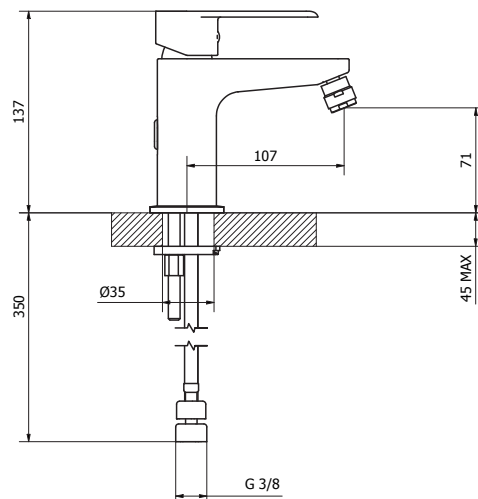

- Ottone Cromato
- Portata: 6 l/m a 3 bar
- Cartuccia Ceramica diametro 25
- Adatto per caldaie a condensazione
- Completo di kit di fissaggio con canotto e attacchini M10 x 3/8

Codice Articolo Fornitore
FM692-11-135

- Ottone Cromato
- Portata: 6 l/m a 3 bar
- Cartuccia Ceramica diametro 25
- Adatto per caldaie a condensazione
- Completo di kit di fissaggio e attacchi M10 x 3/8

Codice Articolo Fornitore
FM030-11-135

Codice Iperceramica
66681

Freedom incasso doccia c/dev cromo

Codice Cartuccia **0119400-001**

- Ottone Cromato
- Portata: 20 l/m a 3 bar
- Cartuccia Ceramica diametro 35
- Adatto per caldaie a condensazione