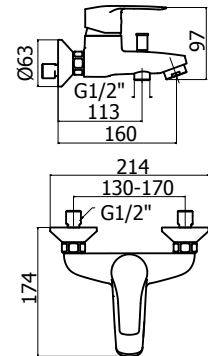

64616

AER1007-CR

Finitura - Finishing
cromo - chrome

Cod. Iperceramica
64534

Cod. Fornitore
NEM0010-CR-IP

Miscelatore doccia a parete
Wall mounted single lever shower mixer

64614

Finitura - Finishing
cromo - chrome