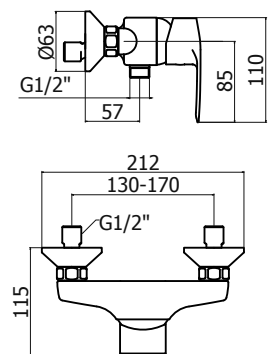

Cod. Iperceramica
64532

Cod. Fornitore
NEM0045-CR-IP

Miscelatore incasso doccia
Concealed single lever shower mixer

64615

Finitura - Finishing
cromo - chrome

Cod. Iperceramica
64533

Cod. Fornitore
NEM0046-CR-IP