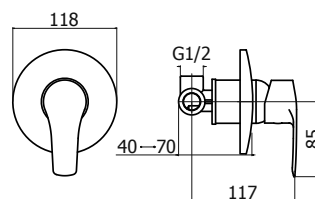

Cod. Iperceramica
64532

Cod. Fornitore
NEM0045-CR-IP

Miscelatore incasso doccia
Concealed single lever shower mixer

64615

Finitura - Finishing
cromo - chrome

Cod. Iperceramica
64533

Cod. Fornitore
NEM0046-CR-IP