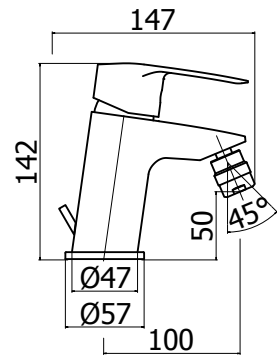

Cod. Fornitore
NEM0060-CR-IP

Miscelatore bidet c/scarico
Single lever bidet mixer with waste

64613

AER1008-CR

Finitura - Finishing
cromo - chrome

Cod. Iperceramica
64535

Cod. Fornitore
NEM0020-CR-IP

Miscelatore vasca con kit doccia
Single lever bath mixer with shower kit