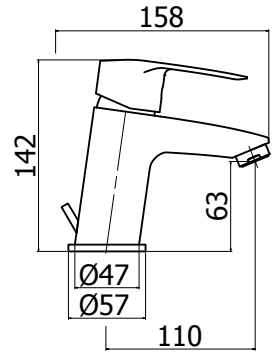

RN NEME
MADE IN ITALY

Cod. Iperceramica
64530

Cod. Fornitore
NEM0050-CR-IP

Miscelatore lavabo c/scarico
Single lever washbasin mixer with waste

64613

AER1004-CR

Finitura - Finishing
cromo - chrome

Cod. Iperceramica
64531

Cod. Fornitore
NEM0060-CR-IP

Miscelatore bidet c/scarico
Single lever bidet mixer with waste

64613

AER1008-CR

Finitura - Finishing
cromo - chrome

Cod. Iperceramica
64535

Cod. Fornitore
NEM0020-CR-IP

Miscelatore vasca con kit doccia
Single lever bath mixer with shower kit

Miscelatore incasso doccia con deviatore
Concealed single lever shower mixer with diverter

64615

62462

Finitura - Finishing
cromo - chrome