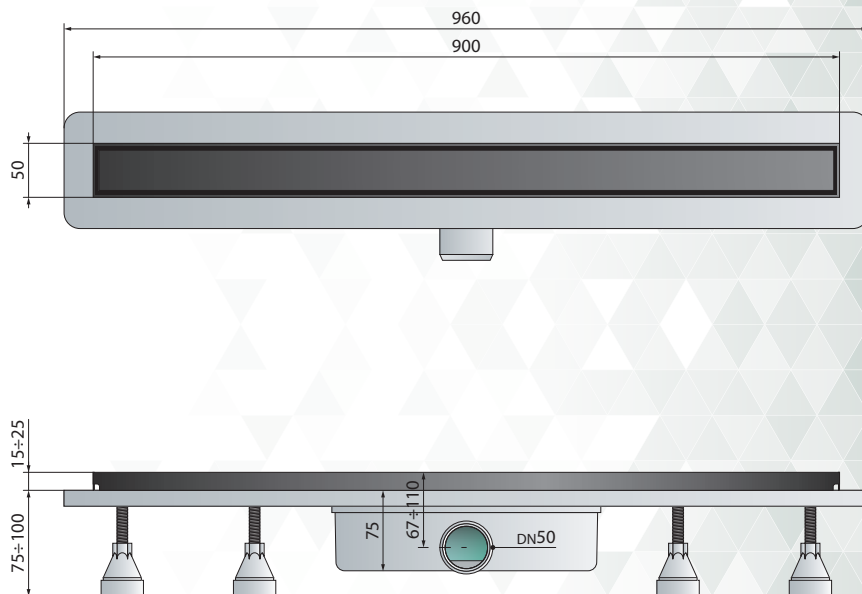

Articolo

[mm]

22389

Canalina per doccia a pavimento in ABS con impermeabilizzazione a letto sottile:

- copertura L. 900 finitura PVD nero
- copertura piastrellabile in acciaio inox AISI 316 regolabile in altezza
- impermeabilizzazione perimetrale a letto sottile
- sifone estraibile per pulizie periodiche
- supporti per la messa a bolla
- dry-spot, punto di scolo per l'acqua filtrata dalla pavimentazione
- uscita laterale DN50 in ABS
- altezza di pavimentazione 15÷25
- ingombro sottotraccia H. 75
- ideale anche per installazioni a filo muro

Specifiche

Chiusura idraulica
35 mm

Portata d'acqua
40 l/min

Materiale
ABS e acciaio inox AISI 316

Misure
L.900 x DN50

Peso
1.700 g/pezzo

Nomenclatura doganale
39173900