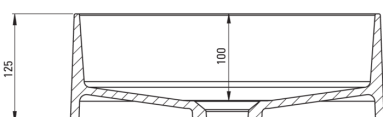

SILIA

Lavabo en granit, comptoir

Code produit: **75238**

EAN: 5907650813842

Couleur: gris métallisé

Garantie [années]: 10

Lavabo

Matériel	granit
Largeur [mm]	360
Hauteur [mm]	120
Méthode de montage	comptoir/debout