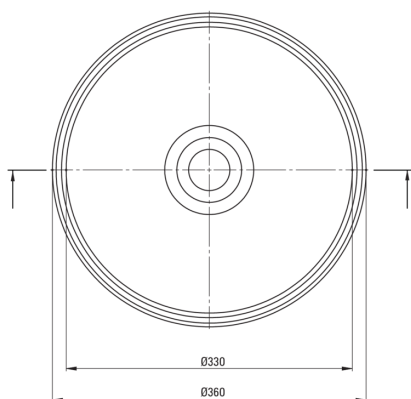

SILIA

Lavabo en granit, comptoir

Code produit: **75238**

EAN: 5907650813842

Couleur: gris métallisé

Garantie [années]: 10

Lavabo

Matériel	granit
Largeur [mm]	360
Hauteur [mm]	120
Méthode de montage	comptoir/debout