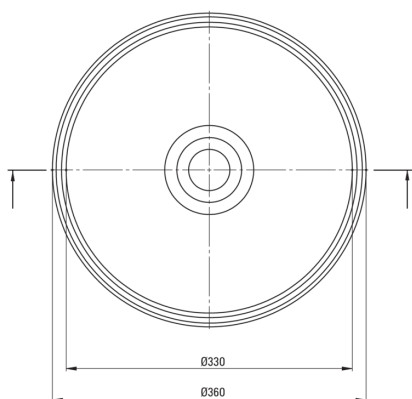

### Lavabo

Matériel	granit
Hauteur [mm]	120
Méthode de montage	comptoir/debout