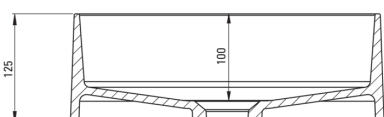

### Lavabo

Matériel	granit
Hauteur [mm]	120
Méthode de montage	comptoir/debout