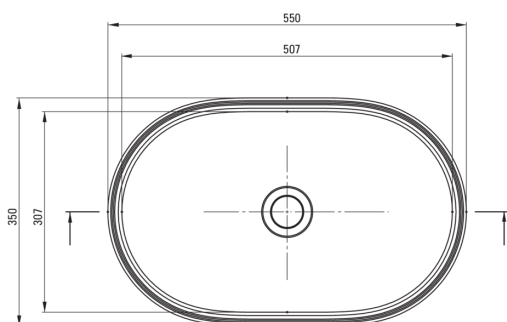

### Lavabo

Matériel	granit
Largeur [mm]	350
Longueur [mm]	550