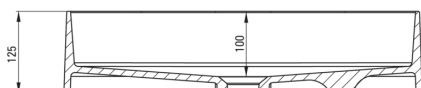

### Lavabo

Matériel	granit
Largeur [mm]	350
Longueur [mm]	550