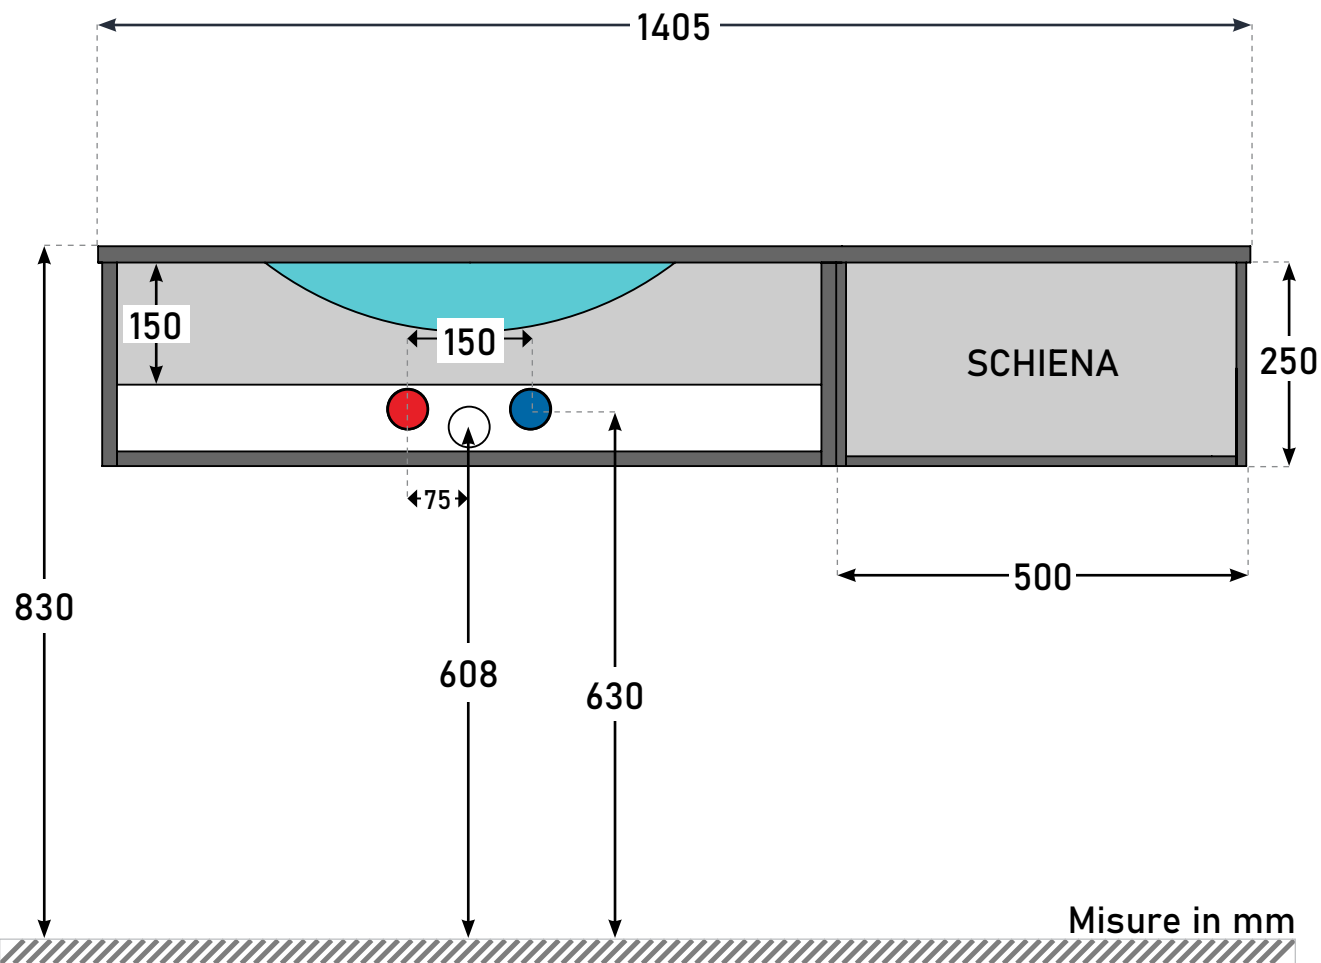

Made in Italy

IPERCERAMICA
wellness

Schema scarichi idraulici

mod. **TRENDY 140**

Vano a destra

Il fondo del mobile rientra di circa 100 mm dal rivestimento, così da poter installare la composizione anche con allacci già esistenti.

Le misure riportate sono soggette ad eventuali variazioni in base al tipo di installazione realizzata.
Verificare le quote con il mobile prima di realizzare gli scarichi.

Prodotto distribuito da:

IPERCERAMICA S.p.A.