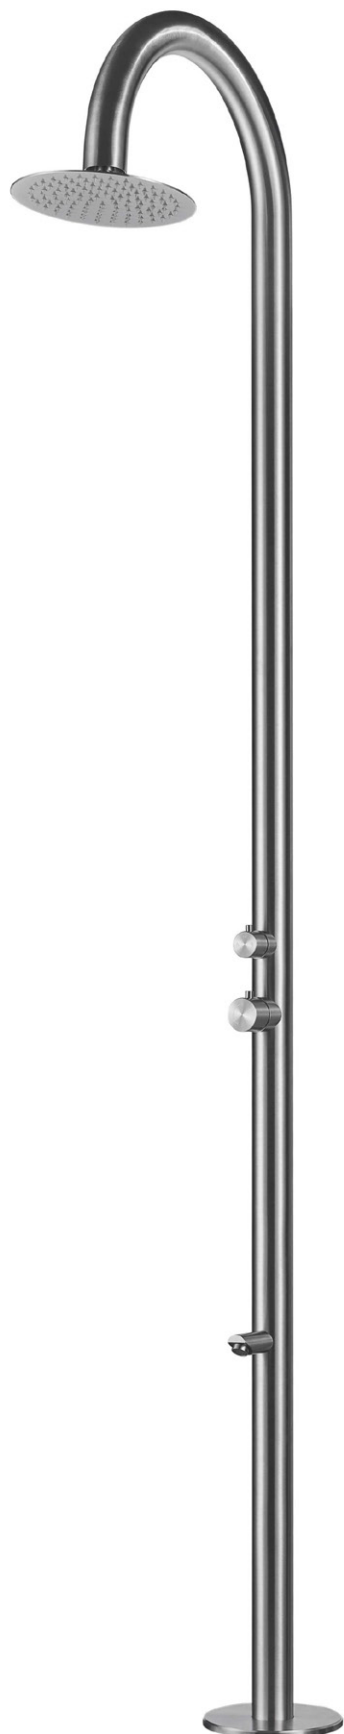

DESCRIZIONE

Doccia da interno ed esterno Palau in Acciaio Inox Satinata AISI 316

Con grande Soffione da 25 cm, Lavapiedi
Attacchi a Scomparsa C-Box

DEUTSCH

Palau Edelstahl-dusche für In- und Outdoor mit Duschkopf Durchmesser 25 cm und Fußwaschhahn. Struktur aus Edelstahl AISI 316. Dusche mit Warm- und Kaltwasserzulauf.

Verdeckte Anschlüsse mit C-Box

FRANÇAIS

Douche intérieure et extérieure PALAU en acier inoxydable satiné AISI 316. Avec grande pommeau de douche de 25 cm et rince-pieds. Raccords cachés avec C-Box.

ENGLISH

PALAU indoor and outdoor shower in satin stainless steel AISI 316 with large 25 cm shower head, foot washer. Hidden C-Box connections.

ESPAÑOL

Ducha interior y exterior PALAU de acero inoxidable satinado AISI 316.

Con gran cabezal de ducha superior de 25 cm y ducha de pie.

Conexiones ocultas en la base gracias a la C-Box.

DOCCIA-PALAU-INOX

8025431016736

19

Con attacchi a scomparsa

PESO

16 Kg