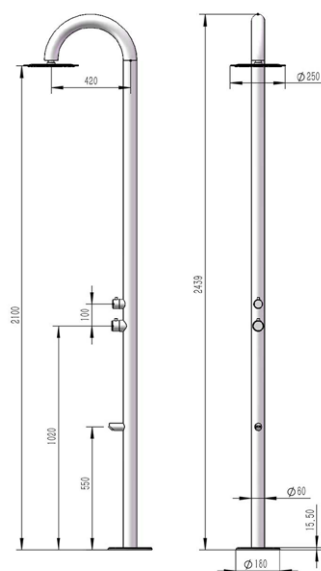

DESCRIZIONE

Doccia da interno ed esterno Palau in Acciaio Inox Satinata AISI 316

Con grande Soffione da 25 cm, Lavapiedi
Attacchi a Scomparsa C-Box

DEUTSCH

Palau Edelstahl-dusche für In- und Outdoor mit Duschkopf Durchmesser 25 cm und Fußwaschhahn. Struktur aus Edelstahl AISI 316. Dusche mit Warm- und Kaltwasserzulauf.

PALAU indoor and outdoor shower in satin stainless steel AISI 316 with large 25 cm shower head, foot washer. Hidden C-Box connections.

ESPAÑOL

Ducha interior y exterior PALAU de acero inoxidable satinado AISI 316.

Con gran cabezal de ducha superior de 25 cm y ducha de pie.

Conexiones ocultas en la base gracias a la C-Box.

DOCCIA-PALAU-INOX

8025431016736

19

Con attacchi a scomparsa

PESO

16 Kg

COLORE

Inox satinato

COLLEGAMENTO

acqua calda - acqua fredda