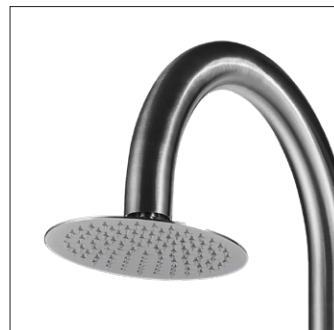

DESCRIZIONE

Doccia da interno ed esterno Palau in Acciaio Inox Satinata AISI 316

Con grande Soffione da 25 cm, Lavapiedi
Attacchi a Scomparsa C-Box

DEUTSCH

Palau Edelstahl-dusche für In- und Outdoor mit Duschkopf Durchmesser 25 cm und Fußwaschhahn. Struktur aus Edelstahl AISI 316. Dusche mit Warm- und Kaltwasserzulauf.

Verdeckte Anschlüsse mit C-Box

FRANÇAIS

Douche intérieure et extérieure PALAU en acier inoxydable satiné AISI 316. Avec grande pommeau de douche de 25 cm et rince-pieds. Raccords cachés avec C-Box.

ENGLISH

PALAU indoor and outdoor shower in satin stainless steel AISI 316 with large 25 cm shower head, foot washer. Hidden C-Box connections.

ESPAÑOL

Ducha interior y exterior PALAU de acero inoxidable satinado AISI 316.

Con gran cabezal de ducha superior de 25 cm y ducha de pie.

Conexiones ocultas en la base gracias a la C-Box.

DOCCIA-PALAU-INOX

8025431016736

19

Con attacchi a scomparsa

PESO

16 Kg