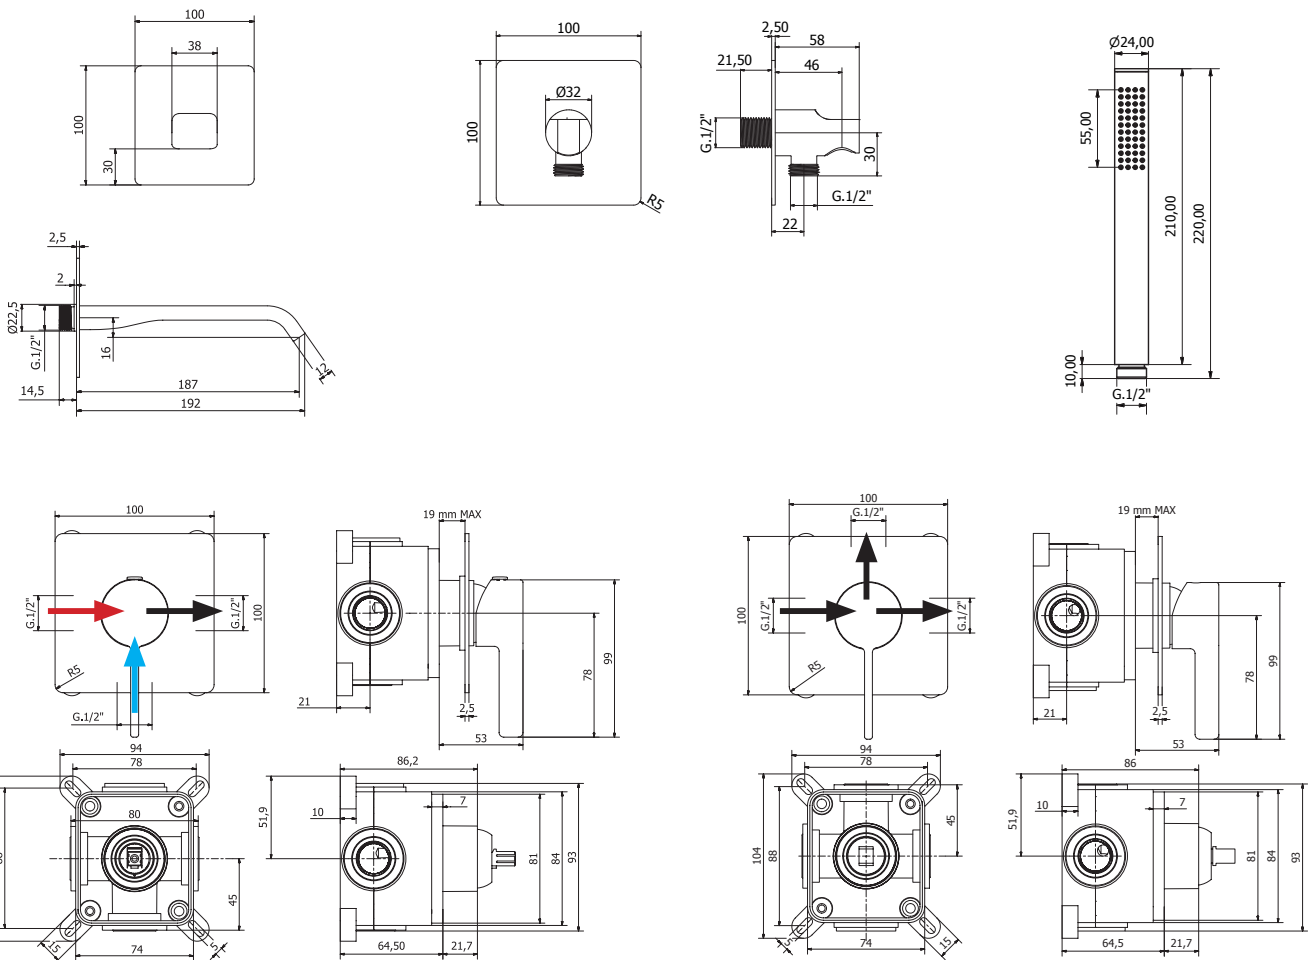

FINITURA - FINISHING:
Cromo - Chrome

art. PC04262
art. PC04261

Cod. Fornitore: **ANIACRO01004**

Cod. Iperceramica: **78493**

Batteria 4 fori incasso per Vasca, completo di kit doccia.

4 hole wall-mounted bathtub set.

FINITURA - FINISHING:
Cromo - Chrome

art. PC04262
art. PC04261

Cod. Fornitore: **ANIACRO43002**
Cod. Iperceramica: **78494**

Kit doccia composto da:
Miscelatore incasso doccia con deviatore 2 vie
Soffione doccia ottone Ø 30 CM.
Braccio doccia metallo 40 CM.
Presca acqua con supporto a muro
Doccia monogetto con ugelli anticalcare
Flessibile PVC argento 1/2" F. - 1/2" F.

Shower kit:
Built-in single control mixer for shower with 2 ways diverter.
Brass Shower head Ø 30 CM
Metal Arm 40 CM.
Shower support
Shower hand with antilime picots
Pvc silver hose with 1/2" F. - 1/2" F.