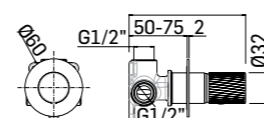

Cod. Iperceramica 73319

Finitura - Finishing Nero opaco - Matt Black