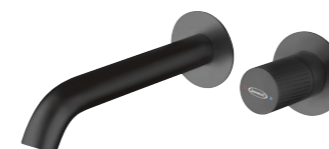

Cod. Iperceramica 73303

Finitura - Finishing Nero opaco - Matt Black

Miscelatore monocomando per bidet, in acciaio inox, con scarico da 5/4" con comando a pressione

Single lever bidet mixer, made of stainless steel with 5/4" up&down system pop-up waste

Cod. Iperceramica 73315

Finitura - Finishing Nero opaco - Matt Black

Miscelatore monocomando per lavabo, in acciaio inox, con scarico da 5/4" con comando a pressione

Single lever basin mixer, made of stainless steel with 5/4" up&down system pop-up waste

Cod. Iperceramica 73307

Finitura - Finishing Nero opaco - Matt Black

Miscelatore monocomando da incasso per lavabo, in acciaio inox, composto da parte grezza, parte esterna di finitura e bocca di erogazione

Concealed single lever basin mixer, made of stainless steel, composed by assembly components, external components and wall-mounted spout

Cod. Iperceramica 75863

Finitura - Finishing Nero opaco - Matt Black