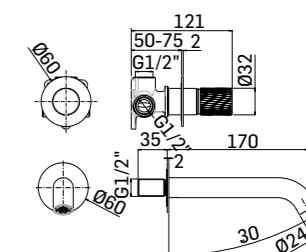

Cod. Iperceramica 75863

Finitura - Finishing Nero opaco - Matt Black