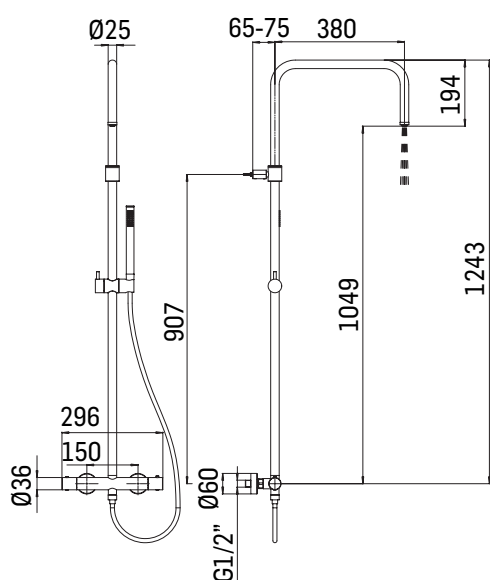

Colonna doccia in acciaio inox con miscelatore termostatico esterno con deviatore integrato. Getto a pioggia, generato dall'aeratore slim spray ITR, dove ugelli in silicone, creano un flusso esteso e piacevole con gocce d'acqua che ricordano la pioggia.

Shower column made of stainless steel with thermostatic mixer, integrated diverter and shower set.

Rain jet, generated by the ITR slim spray aerator, where silicone nozzles, create an extended and pleasant flow with drops of water reminiscent of rain.

Cod. Iperceramica
73335

Finitura - Finishing
Nero opaco - Matt Black