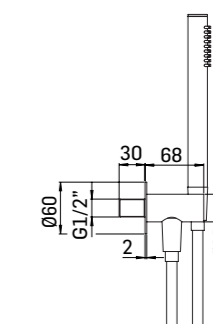

Cod. Iperceramica 75867

Finitura - Finishing Nero opaco - Matt Black