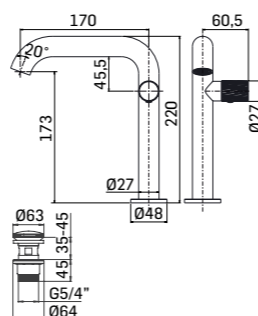

Cod. Iperceramica 73307

Finitura - Finishing Nero opaco - Matt Black