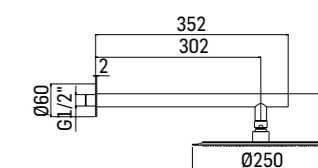

Cod. Iperceramica 75871

Finitura - Finishing Nero opaco - Matt Black