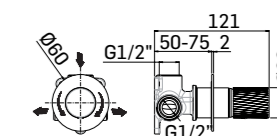

Cod. Iperceramica 73331

Finitura - Finishing Nero opaco - Matt Black

Deviatore da incasso a 2 uscite, in acciaio inox composto da parte grezza e parte esterna di finitura

*Concealed 2-ways diverter made of stainless steel, composed by assembly components and external components*