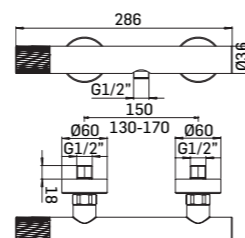

Cod. Iperceramica 73327

Finitura - Finishing Nero opaco - Matt Black