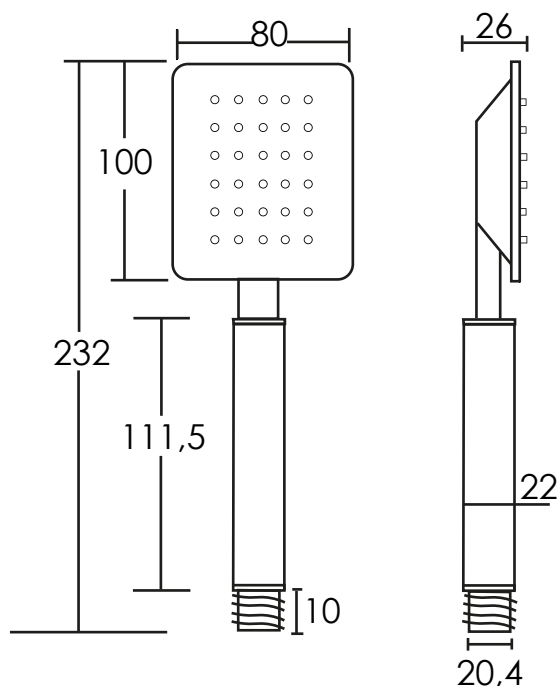

ART. 62424

LOW KIT DOCCIA DUPLEX SQUARE NERO OPACO

* Misure in mm

CARATTERISTICHE TECNICHE

Spessore doccetta: 20 mm
Attacco filettatura: 1/2" M.
Materiale: acciaio INOX 304
Numero ugelli: 30
Materiale ugelli: gomma anticalcare
Finitura: nera opaca

CARATTERISTICHE TECNICHE

Materiale: PVC
Colore tubo: nero opaco
Lunghezza: 175 mm
Sistema antitorsione: SI
Attacco conico: 1/2" femmina
Calotte: ottone
Temperatura di utilizzo: fino a 50°C
Pressione di utilizzo: fino a 6 BAR

CARATTERISTICHE TECNICHE

Corpo: ottone
Rosone: ottone
Collegamento impianto: 1/2" maschio
Collegamento tubo: 1/2" maschio
Finitura: nera opaca