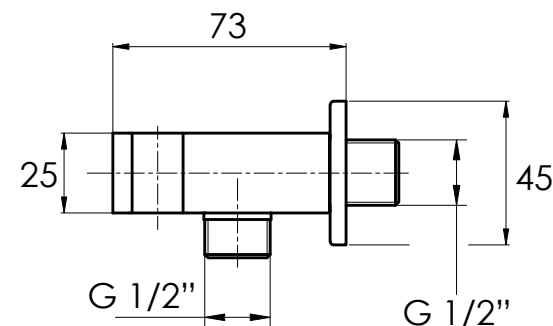

ART. 62424

LOW KIT DOCCIA DUPLEX SQUARE NERO OPACO

* Misure in mm

CARATTERISTICHE TECNICHE

Spessore doccetta: 20 mm
Attacco filettatura: 1/2" M.
Materiale: acciaio INOX 304
Numero ugelli: 30
Materiale ugelli: gomma anticalcare
Finitura: nera opaca

CARATTERISTICHE TECNICHE

Materiale: PVC
Colore tubo: nero opaco
Lunghezza: 175 mm
Sistema antitorsione: SI
Attacco conico: 1/2" femmina
Calotte: ottone
Temperatura di utilizzo: fino a 50°C
Pressione di utilizzo: fino a 6 BAR

CARATTERISTICHE TECNICHE

Corpo: ottone
Rosone: ottone
Collegamento impianto: 1/2" maschio
Collegamento tubo: 1/2" maschio
Finitura: nera opaca