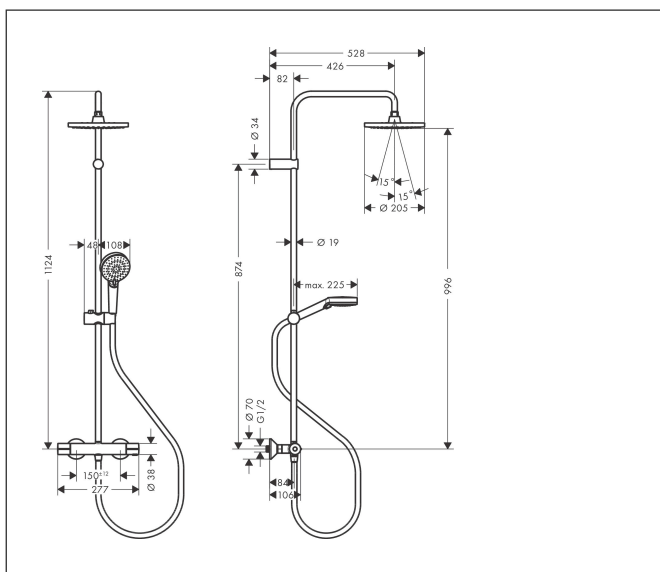

Brand	hansgrohe
Descrizione articolo	<b>Vernis Blend</b> Showerpipe 200 1jet con termostatico
N° articolo	26276670
Superficie	nero opaco
Posizione	1

## Disegno tecnico

## Caratteristiche

- Composto da: Soffione doccia, Doccetta, Termostatico doccia, Flessibile doccia, Cursore
- soffione doccia Vernis Blend 200 1jet
- dimensione del piatto del soffione: 205 mm
- tipo di getto soffione doccia: Rain
- giunto sferico: inclinazione regolabile
- tipo di getto doccetta: Rain, IntenseRain
- portata: 15,9 l/min
- Pressione minima in funzione: 1 bar
- Pressione massima in funzione: 10 bar
- diametro asta doccia: 19 mm
- Porta doccetta regolabile in altezza con pulsante Select
- lunghezza del braccio del soffione: 426 mm
- termostatico Vernis
- blocco di sicurezza a 40 °C
- limitatore dell'acqua calda regolabile
- comando utenze mediante maniglia
- tipo di montaggio: installazione esterna
- dimensione raccordo DN15
- raccordo filettato G 1/2
- interasse 150 mm  $\pm$  12 mm
- Sicuro contro il reflusso

## Tipi di getto