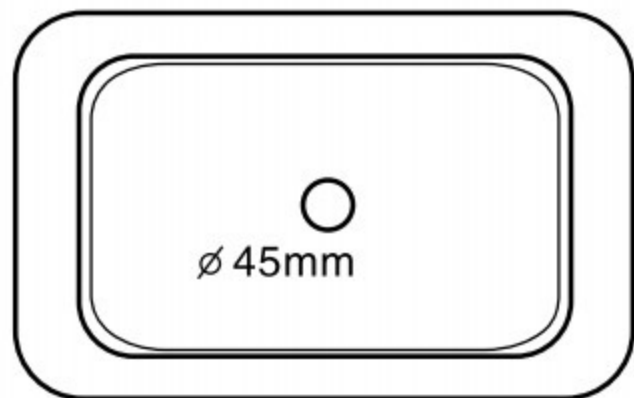

IPER CERAMICA
wellness

69261

ADDA LAVABO 72x41xH14,5
CERAM MARQUINIA

Prodotto importato da

BayKer Italia Spa

MADE IN P.R.C

720mm

410mm

410mm