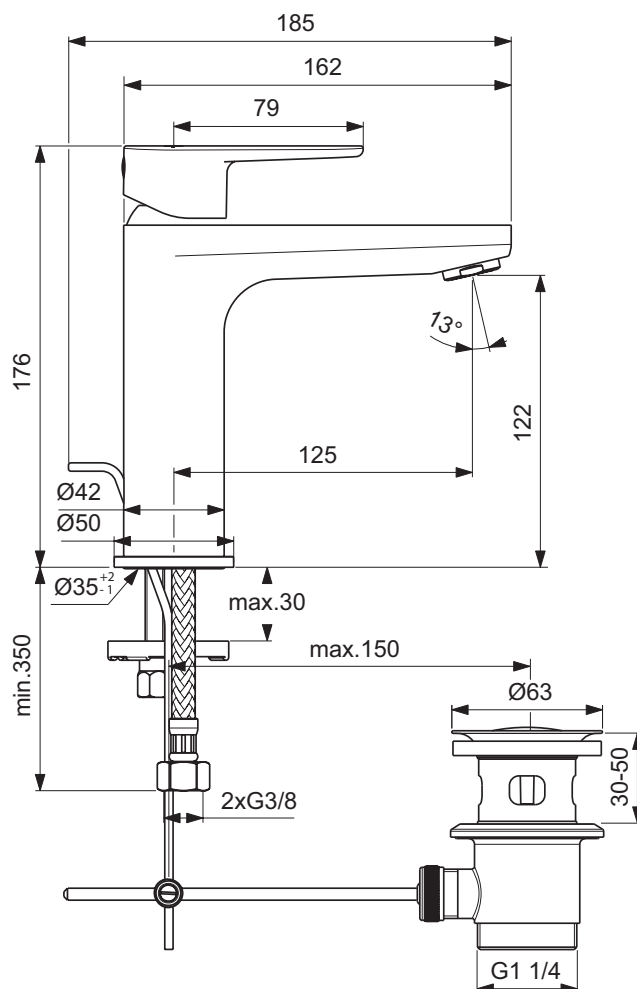

Ideal Standard

Miscelatore

Cerafine O

Codice: BC699XG

Miscelatore monocomando per lavabo

Miscelatore monocomando per lavabo con bocca di erogazione fissa ed aeratore slim M24x1 con portata massima 5 l/min, limitatore della temperatura, asta di comando dello scarico, piletta da 1-1/4". Sistema difissaggio Easy Fix. Altezza bocca di erogazione 122 mm.

Colore: XG - Nero seta

Tecnologia: FirmaFlow

Caratteristiche: .Easy Fix
.Limitatore di Temperatura

Scopri piú dettagli:

Montaggio:	Da appoggio
Tipo di funzionamento:	Leva singola
Riconoscimenti:	DIN EN 817, DIN EN 200, DIN 4109 Gruppe 1
Pressione di esercizio:	3
Portata (litri):	5
Fori della rubinetteria:	1
Peso netto (kg):	1.59
Altezza (mm):	176
Larghezza (mm):	42
Profondità (mm):	176