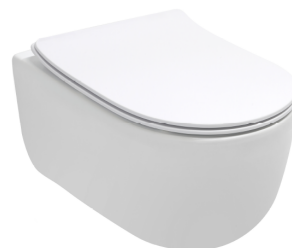

## Art. 75594 APTOS WC VORTEX 53,5 SOSPESO BIANCO

\*Quota d'installazione consigliata  
\*Advised measure for installation

Agg. 01/2024

Wc sospeso. Peso 21 Kg  
Wall hung wc. Weight 21 Kg

MAETERIALE / MATERIAL: Vitreous China

### Complementi/ Complement

Art. RASP \*\*

Tubo raccordo per scarico a parete cm 35. Peso 0,25 Kg  
Pipe for wall drain 35cm. Weight 0,25 Kg

Art. FXVF

Staffa di fissaggio ad "L" per vaso e bidet sospesi. Peso 3 kg  
Fixing brackets for wall hung wc and bidet. Weight 3 Kg

Art. FPVF

Staffa di fissaggio premium per vaso e bidet sospesi. Peso 3 kg  
Special premium support for wc/bidet. Weight 3 Kg

CE EN 997