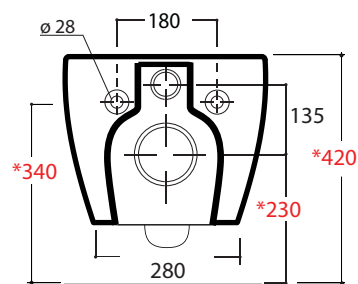

## Art. 75594 APTOS WC VORTEX 53,5 SOSPESO BIANCO

\*Quota d'installazione consigliata  
\*Advised measure for installation

Agg. 01/2024

Wc sospeso. Peso 21 Kg  
Wall hung wc. Weight 21 Kg

MAETERIALE / MATERIAL: Vitreous China

### Complementi/ Complement

Art. RASP \*\*

Tubo raccordo per scarico a parete cm 35. Peso 0,25 Kg  
Pipe for wall drain 35cm. Weight 0,25 Kg

Art. FXVF

Staffa di fissaggio ad "L" per vaso e bidet sospesi. Peso 3 kg  
Fixing brackets for wall hung wc and bidet. Weight 3 Kg

Art. FPVF

Staffa di fissaggio premium per vaso e bidet sospesi. Peso 3 kg  
Special premium support for wc/bidet. Weight 3 Kg

CE EN 997