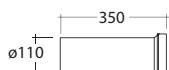

Complementi/ Complement

Art. RASP **

Tubo raccordo per scarico a parete cm 35. Peso 0,25 Kg
Pipe for wall drain 35cm. Weight 0,25 Kg

Art. FXVF