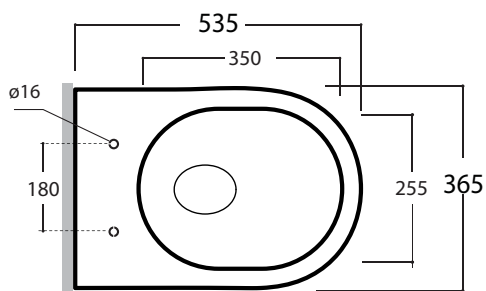

## Art. 75594 APTOS WC VORTEX 53,5 SOSPESO BIANCO

\*Quota d'installazione consigliata  
\*Advised measure for installation

Agg. 01/2024

Wc sospeso. Peso 21 Kg  
Wall hung wc. Weight 21 Kg

MAETERIALE / MATERIAL: Vitreous China

### Complementi/ Complement

Art. RASP \*\*

Tubo raccordo per scarico a parete cm 35. Peso 0,25 Kg  
Pipe for wall drain 35cm. Weight 0,25 Kg

Art. FXVF

Staffa di fissaggio ad "L" per vaso e bidet sospesi. Peso 3 kg  
Fixing brackets for wall hung wc and bidet. Weight 3 Kg

Art. FPVF

Staffa di fissaggio premium per vaso e bidet sospesi. Peso 3 kg  
Special premium support for wc/bidet. Weight 3 Kg

CE EN 997