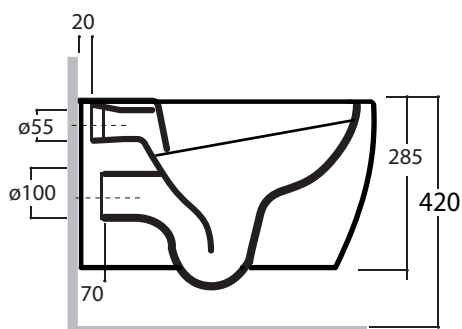

## Art. 75594 APTOS WC VORTEX 53,5 SOSPESO BIANCO

\*Quota d'installazione consigliata  
\*Advised measure for installation

Agg. 01/2024

Wc sospeso. Peso 21 Kg  
Wall hung wc. Weight 21 Kg

MAETERIALE / MATERIAL: Vitreous China

### Complementi/ Complement

Art. RASP \*\*

Tubo raccordo per scarico a parete cm 35. Peso 0,25 Kg  
Pipe for wall drain 35cm. Weight 0,25 Kg

Art. FXVF

Staffa di fissaggio ad "L" per vaso e bidet sospesi. Peso 3 kg  
Fixing brackets for wall hung wc and bidet. Weight 3 Kg

Art. FPVF

Staffa di fissaggio premium per vaso e bidet sospesi. Peso 3 kg  
Special premium support for wc/bidet. Weight 3 Kg

CE EN 997