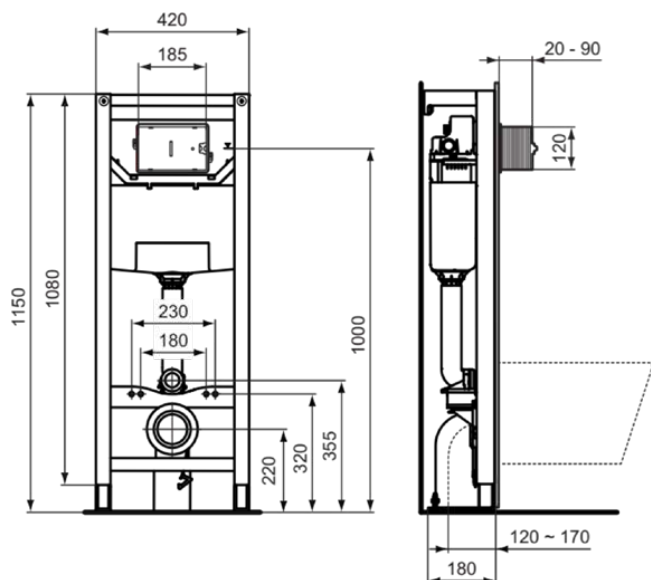

## R015467

PROSYS | Modulo di installazione vaso 420x180x1150 mm con finiture neutro | Carico testato a 400kg

### Informazioni generali

Sotto categoria di prodotto	Modulo di installazione vaso
Brand	Ideal Standard
Nome Collezione	PROSYS
Codice colore	67
Descrizione colore	Neutro
Finitura della superficie	Opaco
Altezza (mm)	1150
Larghezza (mm)	420
Lunghezza /Sporgenza (mm)	180
Metodo di fissaggio	Viti di fissaggio
Codice EAN	3391500580879
Peso netto (Kg)	15.65