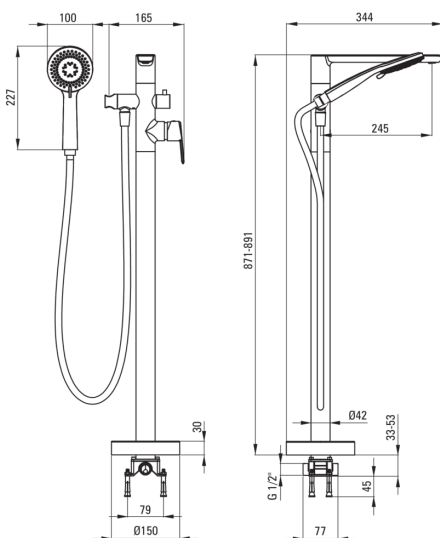

#### Armatur

Ausführung	Chrom
Art der armatur	Mischer, Einhebel
Methode der montage	Fußboden
Akkustische gruppe	II
Rückventil	Ja
Zusatzmerkmale	regulierbarer Winkel der Einstellung von Kopfbrause

#### Kartusche

Größe der kartusche	35 mm
---------------------	-------

#### Schläuche

Länge	1500
Geflechtart	nicht zutreffend
Anti-twist	1