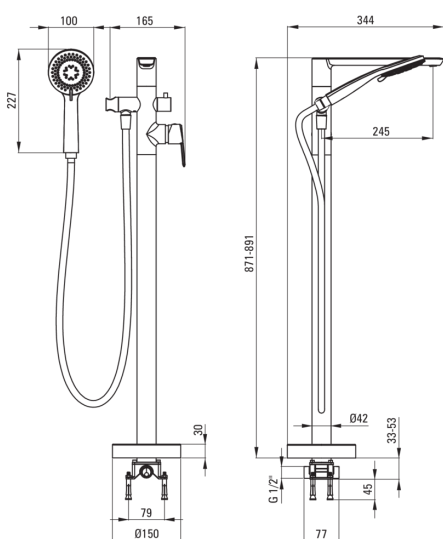

## Robinet de bain, Sur pied

Code produit: **75976**

EAN: 5907650827672

Couleur: chrome

Garantie [années]: 7

### Mitigeur

Finition	chrome
Type de mitigeur	mixer, mono-manche
Méthode de montage	au sol
Groupe acoustique [db]	II (20 < x ≤ 30)
Clapets anti-retour	Oui
Caractéristiques supplémentaires	angle de pommeau de douche réglable

### Cartouche mélangeur

Taille de la cartouche en céramique	35 mm
-------------------------------------	-------