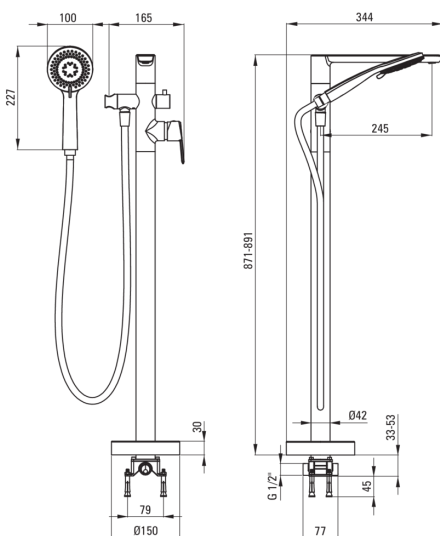

Code produit: **75978**
EAN: 5907650827719
Couleur: nero
Garantie [années]: 7

Mitigeur

Finition	nero
Type de mitigeur	mono-manche, mixer
Méthode de montage	au sol
Groupe acoustique [db]	II (20 < x ≤ 30)
Clapets anti-retour	Oui
Caractéristiques supplémentaires	angle de pommeau de douche réglable

Cartouche mélangeur

Taille de la cartouche en céramique	35 mm
-------------------------------------	-------

Becs

Type de bec	fixe
Matériel	cuivre

Commutateur de fonction

Type de commutateur	céramique mécanique
---------------------	---------------------

Aérateurs

Type d'aérateur	coin-slot
Taille de l'aérateur	M24

Flexibles

Longueur [mm]	1500
Type de tresse	n'est pas applicable
Anti-torsion	1

Douchettes à main

Nombre de fonctions	3
Anti-calcaire	Oui

Caractéristiques: