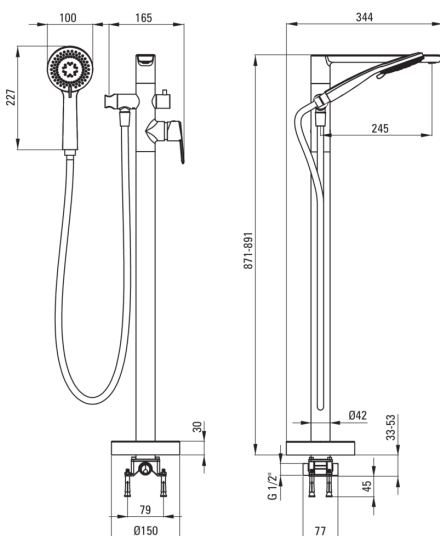

ARNIKA

Miscelatore Vasca, a libera installazione

Codice prodotto: **75978**

EAN: 5907650827719

Colore: nero

Garanzia [anni]: 7

Miscelatore

Finitura	nero
Tipo di miscelatore	maniglia singola, miscelatore
Metodo di installazione	pavimento
Gruppo acustico [db]	II (20 < x ≤ 30)
Valvole di non ritorno	Sì
Caratteristiche aggiuntive	Angolo del soffione regolabile

Cartuccia per miscelatore

Dimensioni della cartuccia in ceramica 35 mm

Beccucci

Tipo a beccuccio	fermo
Materiale	in ottone

Interruttore di funzione

Tipo di interruttore	meccanica in ceramica
----------------------	-----------------------

Aeratori

Tipo di aeratore	fessura per le monete
Dimensioni dell'aeratore	M24

Tubi flessibili

Lunghezza [mm]	1500
Tipo di treccia	non applicabile
Antitorsione	1

Docce a mano

Numero di funzioni	3
Anticalcare	Sì