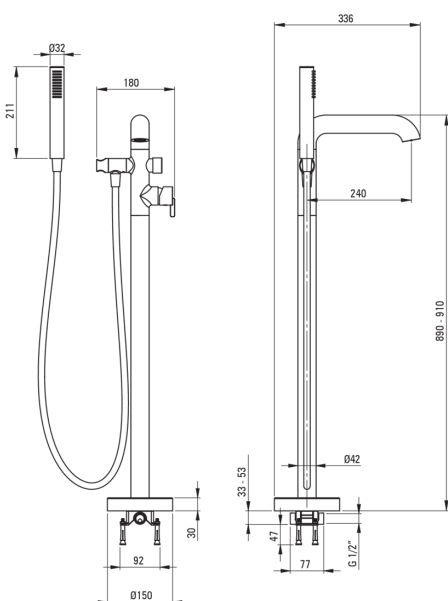

## Miscelatore Vasca, a libera installazione

Codice prodotto: **75981**

EAN: 5907650818427

Colore: nero

Garanzia [anni]: 7

### Cartuccia per miscelatore

Dimensioni della cartuccia in ceramica 35 mm

### Beccucci

Tipo a beccuccio	fermo
Gamma delle bocchette di miscelazione [mm]	240
Materiale	in ottone

### Tubi flessibili

Lunghezza [mm]	1500
Tipo di treccia	non applicabile
Antitorsione	1