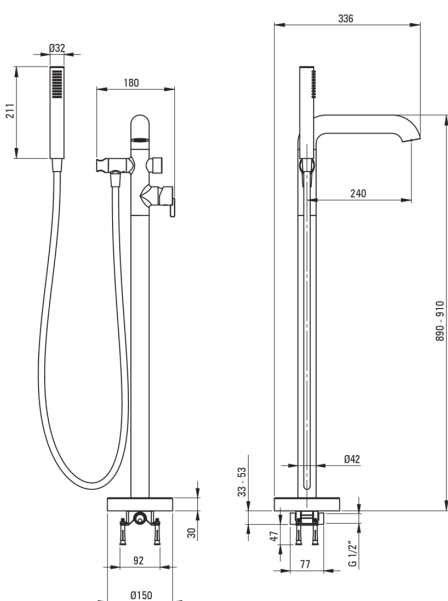

SILIA

Wannenarmatur, freistehend

Artikel-Nr.: 75982

EAN: 5907650818434

Farbe: Titanium

Garantie [Jahre]: 7

Armatur

Ausführung	Titanium
Art der armatur	Einhebel, Mischer
Methode der montage	Fußboden
Akkustische gruppe	II
Rückventil	Ja

Kartusche

Größe der kartusche	35 mm
---------------------	-------

Ausläufe

Auslaufart	fest
Armaturausladung [mm]	240
Material	Messing

Funktionen-umschalter

Typ des umschalters	mechanisch des Typs click
---------------------	---------------------------

Aerator

Typ des luftsprudlers	coin-slot, flach
Aerator gröÙe	M24

Schläuche

Länge	1500
Geflechtart	nicht zutreffend
Anti-twist	1

Handbrausen

Anzahl der funktionen	1
Anti-calc	Ja
Zusatzmerkmale	cool out

Charakteristische Merkmale: