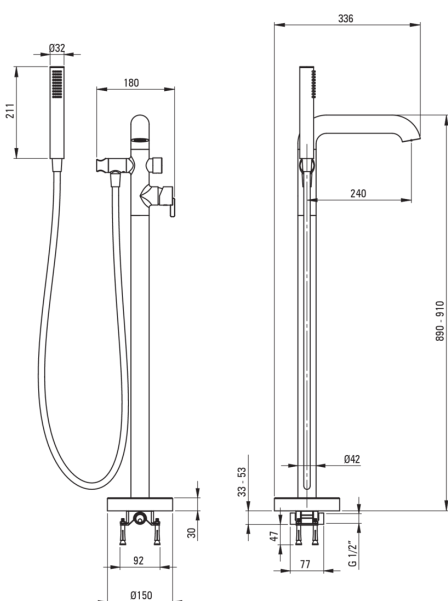

Code produit: **75982**
EAN: 5907650818434
Couleur: titane
Garantie [années]: 7

Mitigeur

Finition	titane
Type de mitigeur	mono-manche, mixer
Méthode de montage	au sol
Groupe acoustique [db]	II (20 < x ≤ 30)
Clapets anti-retour	Oui

Cartouche mélangeur

Taille de la cartouche en céramique	35 mm
-------------------------------------	-------

Becs

Type de bec	fixe
La distance de bec de robinet [mm]	240
Matériel	cuivre

Commutateur de fonction

Type de commutateur	type de clic mécanique
---------------------	------------------------

Aérateurs

Type d'aérateur	coin-slot, plat
Taille de l'aérateur	M24

Flexibles

Longueur [mm]	1500
Type de tresse	n'est pas applicable
Anti-torsion	1