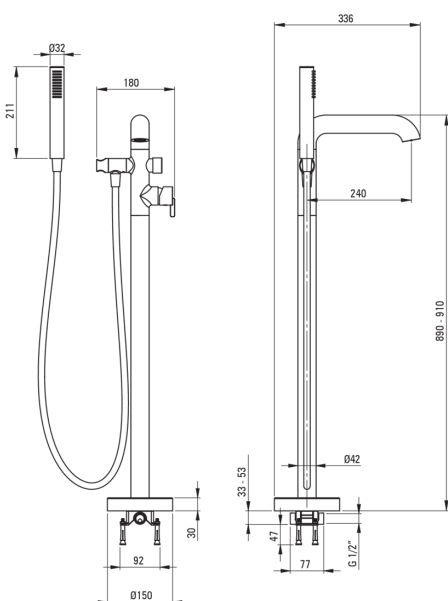

SILIA

Miscelatore Vasca, a libera installazione

Codice prodotto: **75982**

EAN: 5907650818434

Colore: titanio

Garanzia [anni]: 7

Miscelatore

Finitura	titanio
Tipo di miscelatore	maniglia singola, miscelatore
Metodo di installazione	pavimento
Gruppo acustico [db]	II (20 < x ≤ 30)
Valvole di non ritorno	Sì

Cartuccia per miscelatore

Dimensioni della cartuccia in ceramica 35 mm

Beccucci

Tipo a beccuccio	fermo
Gamma delle bocchette di miscelazione [mm]	240
Materiale	in ottone

Interruttore di funzione

Tipo di interruttore	meccanico a scatto
----------------------	--------------------

Aeratori

Tipo di aeratore	fessura per le monete, piatto
Dimensioni dell'aeratore	M24

Tubi flessibili

Lunghezza [mm]	1500
Tipo di treccia	non applicabile
Antitorsione	1

Docce a mano

Numero di funzioni	1
Anticalcare	Sì
Caratteristiche aggiuntive	raffreddamento

Caratteristiche:

- Il miscelatore è dotato di un aeratore di flusso
- Aeratore a moneta
- Innovativo rivestimento Titanio, resistente e facile da pulire
- Il corpo del miscelatore è realizzato in ottone di altissima qualità
- Solo i migliori materiali, la cui qualità è stata confermata da test di laboratorio
- Il miscelatore è dotato di valvole di non ritorno in modo che l'acqua miscelata non rifluisca nell'impianto.
- La leva laterale facilita la pulizia dell'erogatore
- Estremità del tubo flessibile in ottone resistente
- Sistema anti-torsione, che impedisce al tubo di attorcigliarsi
- Doccetta fredda