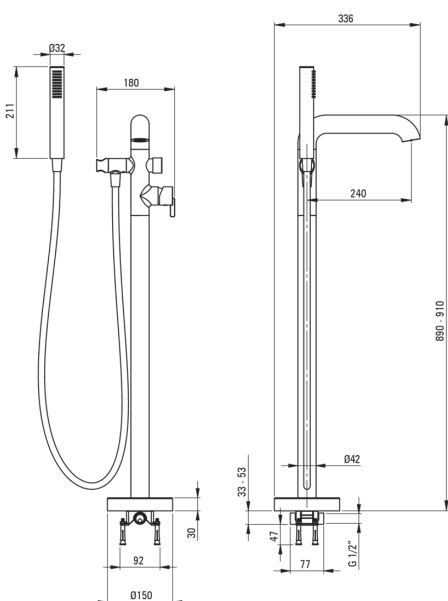

Artikel-Nr.: **75983**
EAN: 5907650818441
Farbe: gebürstetes Stahl
Garantie [Jahre]: 7

Armatur

Ausführung	Stahl
Art der armatur	Einhebel, Mischer
Methode der montage	Fußboden
Akkustische gruppe	II
Rückventil	Ja

Kartusche

Größe der kartusche	35 mm
---------------------	-------

Ausläufe

Auslaufart	fest
Armaturausladung [mm]	240
Material	Messing

Funktionen-umschalter

Typ des umschalters	mechanisch des Typs click
---------------------	---------------------------

Aerator

Typ des luftsprudlers	coin-slot, flach
Aerator gröÙe	M24

Schläuche

Länge	1500
Geflechtart	nicht zutreffend
Anti-twist	1

Handbrausen

Anzahl der funktionen	1
Anti-calc	Ja
Zusatzmerkmale	cool out

Charakteristische Merkmale:

- Armaturkörper ist aus hochwertigem Messing gefertigt
- Nur die besten Materialien, deren Qualität durch Laboruntersuchungen bestätigt wird
- Hebel an der Seite erleichtert die Reinigung des Auslaufs
- Armatur ist mit Rückschlagventilen ausgestattet, damit das gemischte Wasser nicht in die Installation zurückfließt
- Langlebige Schlauchenden aus Messing
- Cool-Out-Handbrause, die sich nicht erwärmt
- Anti-Twist-System verhindert das Verdrehen des Schlauchs