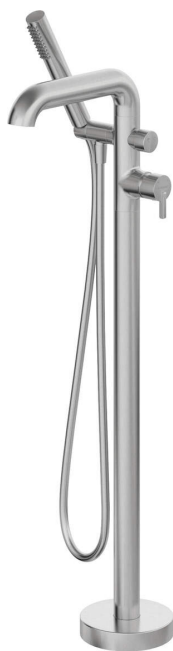

## Robinet de bain, Sur pied

Code produit: **75983**  
EAN: 5907650818441  
Couleur: acie inoxydable brossé  
Garantie [années]: 7

### Mitigeur

Finition	acier
Type de mitigeur	mono-manche, mixer
Méthode de montage	au sol
Groupe acoustique [db]	II (20 < x ≤ 30)
Clapets anti-retour	Oui

### Cartouche mélangeur

Taille de la cartouche en céramique	35 mm
-------------------------------------	-------

### Becs

Type de bec	fixe
La distance de bec de robinet [mm]	240
Matériel	cuivre