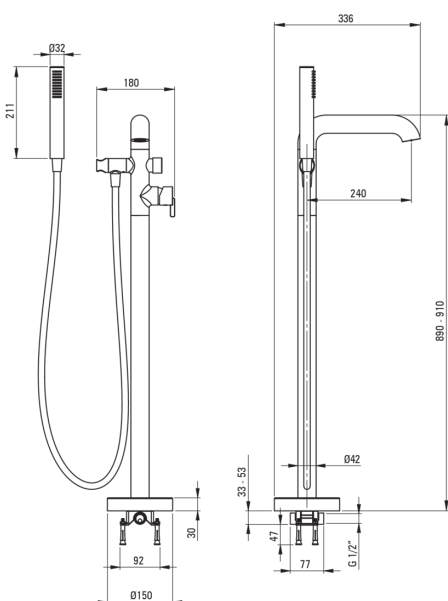

## Robinet de bain, Sur pied

Code produit: **75983**  
EAN: 5907650818441  
Couleur: acie inoxydable brossé  
Garantie [années]: 7

### Mitigeur

Finition	acier
Type de mitigeur	mono-manche, mixer
Méthode de montage	au sol
Groupe acoustique [db]	II (20 < x ≤ 30)
Clapets anti-retour	Oui

### Cartouche mélangeur

Taille de la cartouche en céramique	35 mm
-------------------------------------	-------

### Becs

Type de bec	fixe
La distance de bec de robinet [mm]	240
Matériel	cuivre