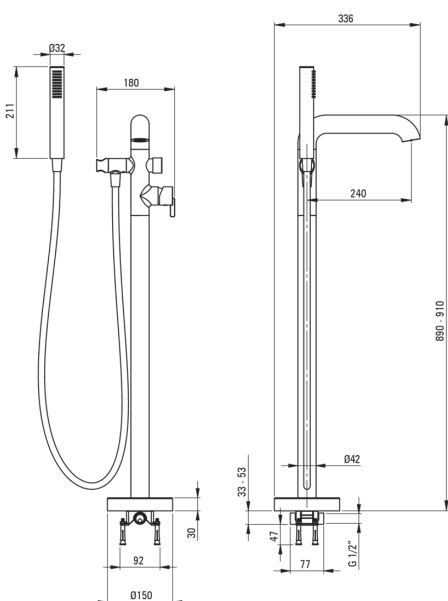

#### Armatur

Ausführung	Stahl
Art der armatur	Einhebel, Mischer
Methode der montage	Fußboden
Akkustische gruppe	II
Rückventil	Ja

#### Kartusche

Größe der kartusche	35 mm
---------------------	-------

#### Ausläufe

Armaturausladung [mm]	240
Material	Messing

#### Schläuche

Länge	1500
Geflechtart	nicht zutreffend
Anti-twist	1