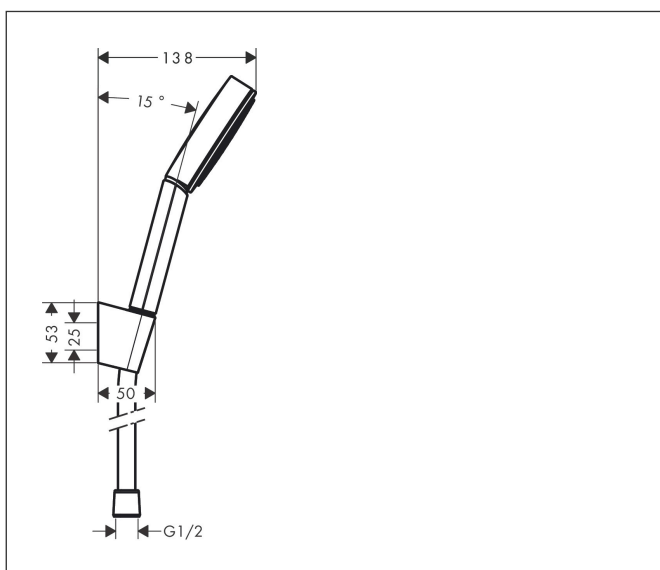

Brand hansgrohe
 Descrizione articolo **Pulsify S** Set supporto doccia 105 ljet con flessibile 125 cm
 N° articolo 24301670
 Finiture Nero Opaco
 Posizione 1

reddot winner 2021

Immagine prodotto

Caratteristiche

- composto da: doccetta, supporto doccia, flessibile doccia
- dimensione soffione: 105 mm
- funzione di supporto integrata
- tipo di getto: PowderRain
- portata massima a 3 bar: 13,5 l/min
- cuscinetto per evitare la torsione del flessibile
- supporti a muro in plastica

Disegno tecnico

Tecnologia

Tipi di getto