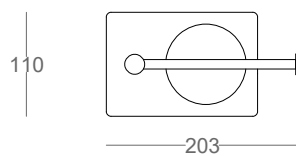

Scarlett

piantana WC multifunzione

finitura	codice	ref.
cromo	.10	77440
bianco	.16	77442

copribase presente solo
nella finitura cromo

misure in mm