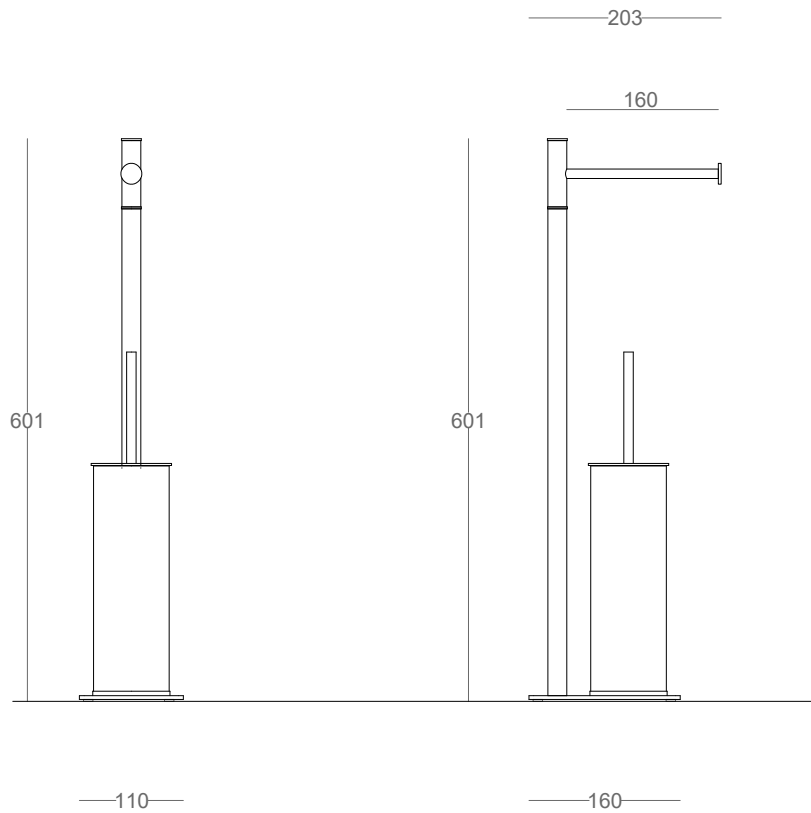

Scarlett

piantana WC multifunzione

finitura	codice	ref.
cromo	.10	77440
bianco	.16	77442

copribase presente solo
nella finitura cromo

misure in mm