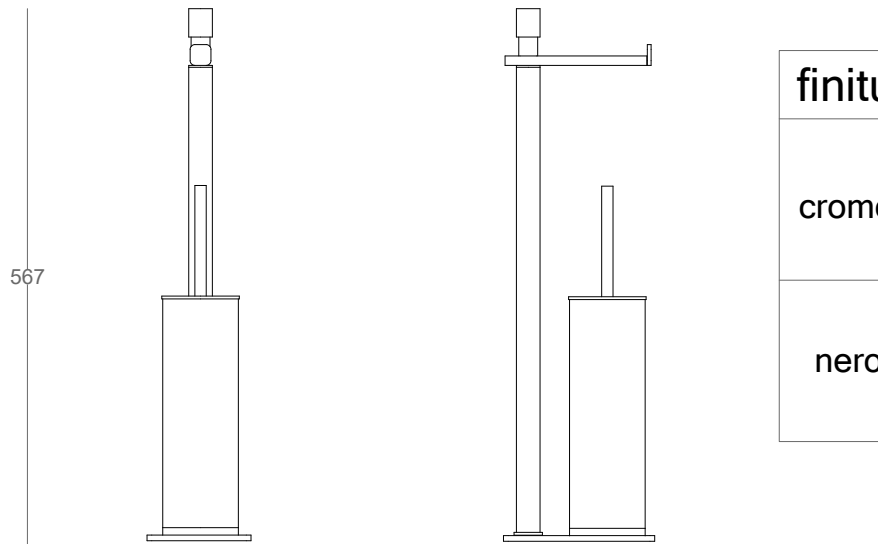

Denise

piantana WC multifunzione

finitura	codice	ref.
cromo	.10	77444
nero	.17	77446

copribase non presente solo
nella finitura nero

misure in mm