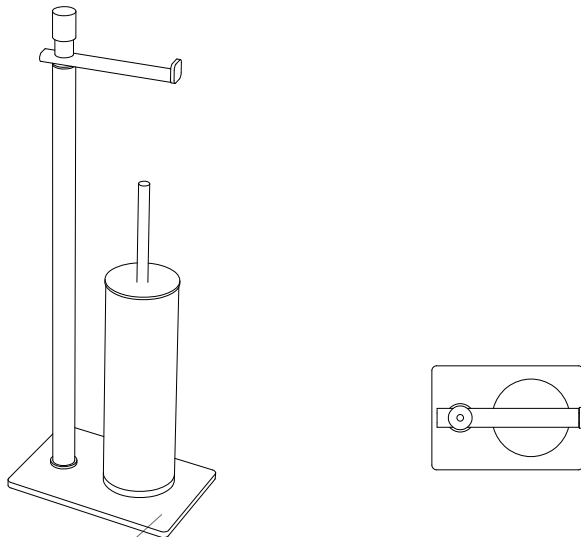

Denise

piantana WC multifunzione

finitura	codice	ref.
cromo	.10	77444
nero	.17	77446

copribase non presente solo
nella finitura nero

misure in mm