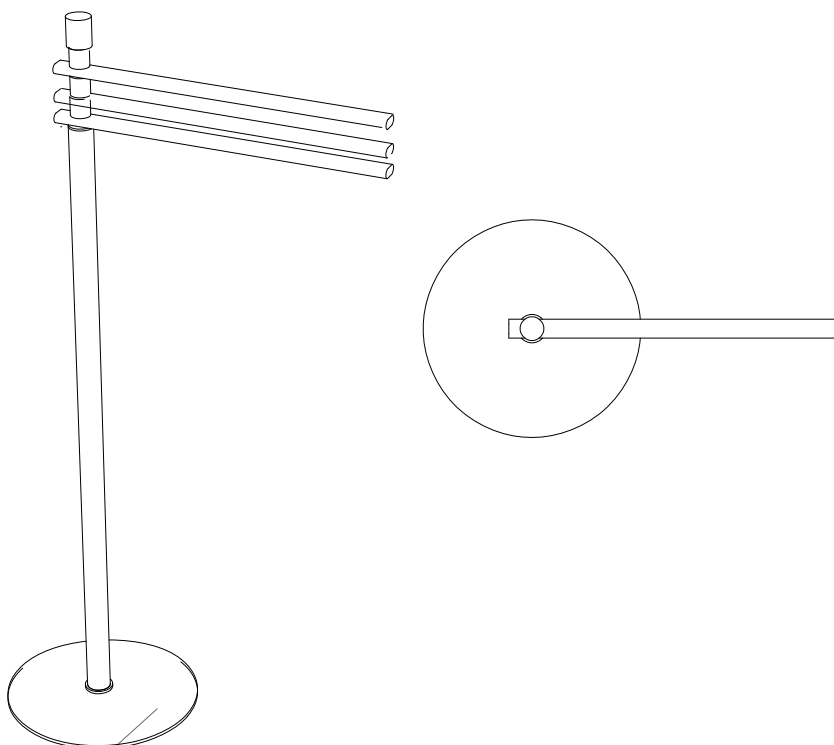

# Serena

piantana porta salviette

finitura	codice	ref.
cromo	.10	77451
bianco	.16	77453

copribase non presente solo  
nella finitura nero

misure in mm