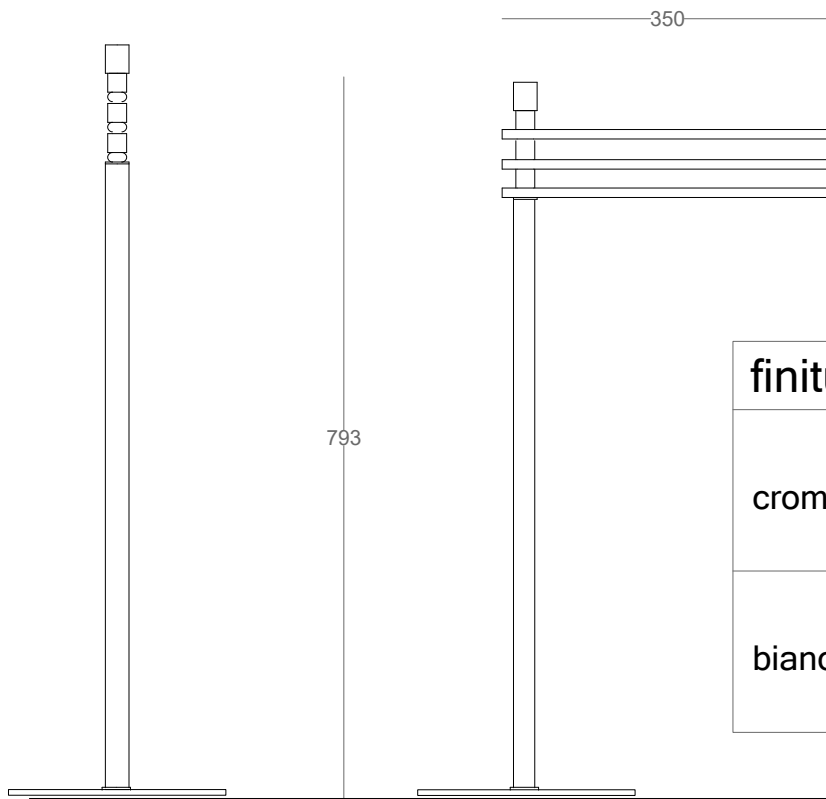

# Serena

piantana porta salviette

finitura	codice	ref.
cromo	.10	77451
bianco	.16	77453

copribase non presente solo  
nella finitura nero

misure in mm