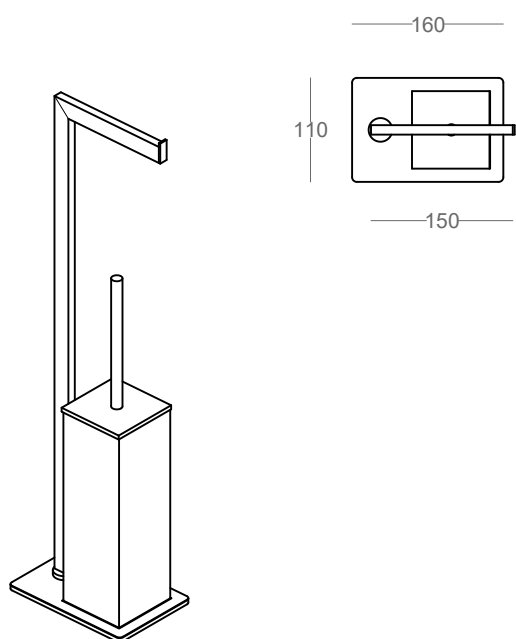

# Frida

piantana WC multifunzione

finitura	codice	ref.
cromo	<b>.10</b>	77456
bianco	<b>.16</b>	77458
nero	<b>.17</b>	77460

misure in mm