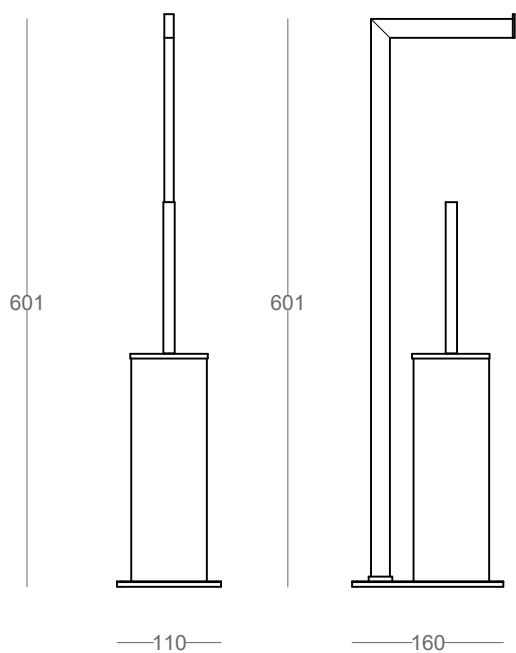

# Frida

piantana WC multifunzione

finitura	codice	ref.
cromo	<b>.10</b>	77456
bianco	<b>.16</b>	77458
nero	<b>.17</b>	77460

misure in mm