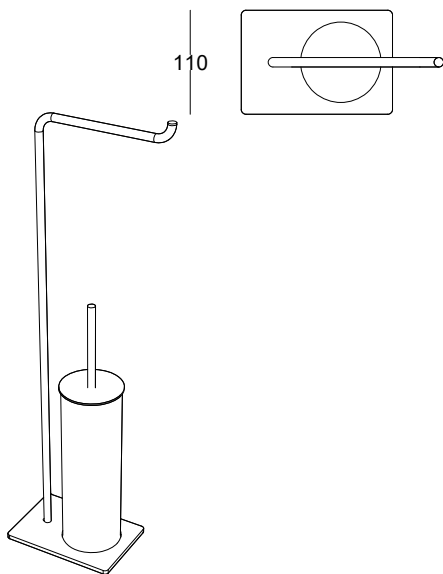

# Dafne

piantana porta salviette

finitura	codice	ref.
cromo	.10	77464
nero	.17	77466

misure in mm