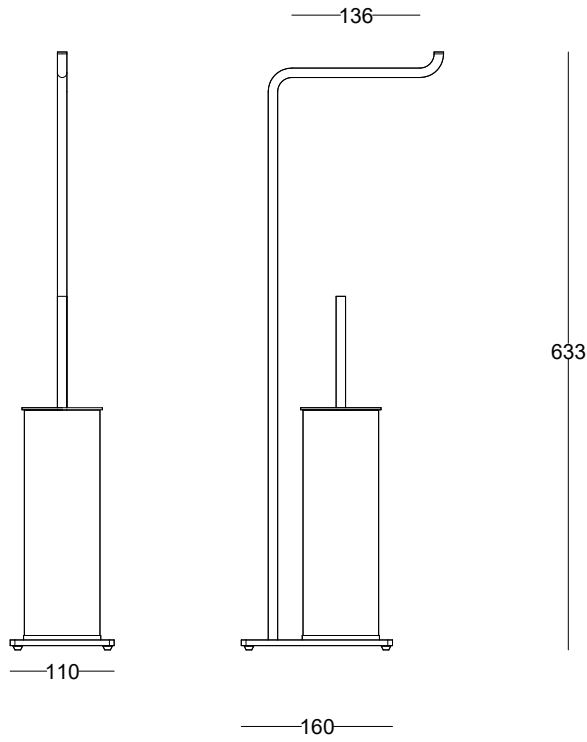

# Dafne

piantana porta salviette

finitura	codice	ref.
cromo	.10	77464
nero	.17	77466

misure in mm