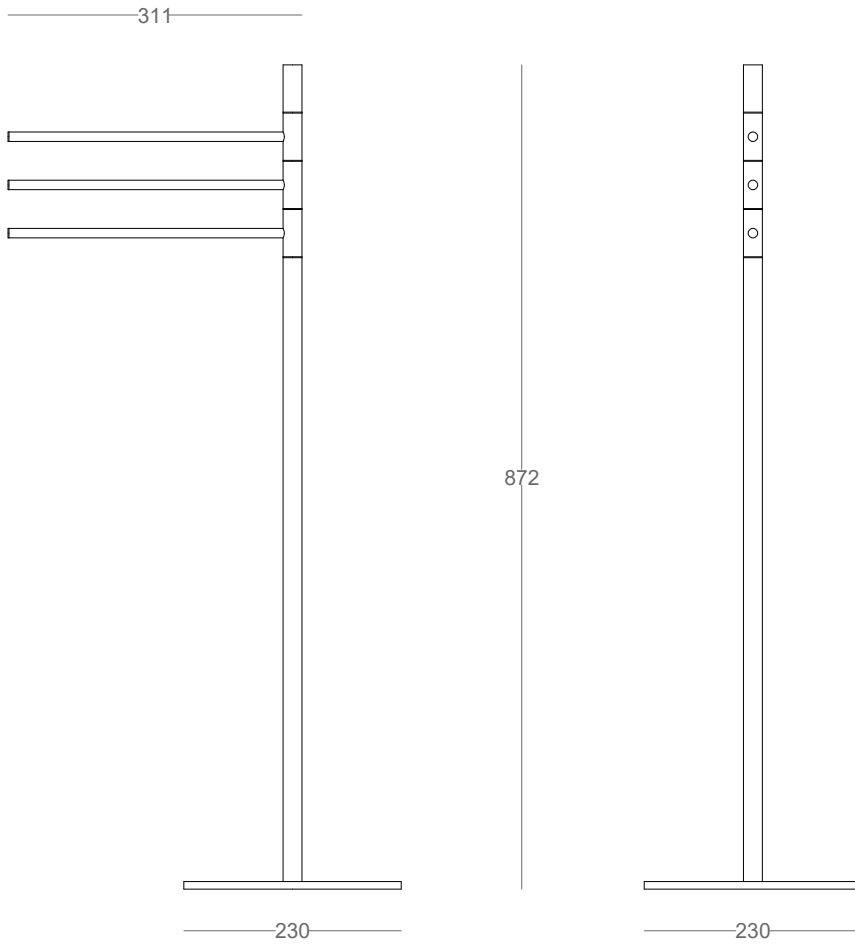

Nives

piantana porta salviette

finitura	codice	ref.
cromo	.10	77467
bianco	.16	77469

misure in mm