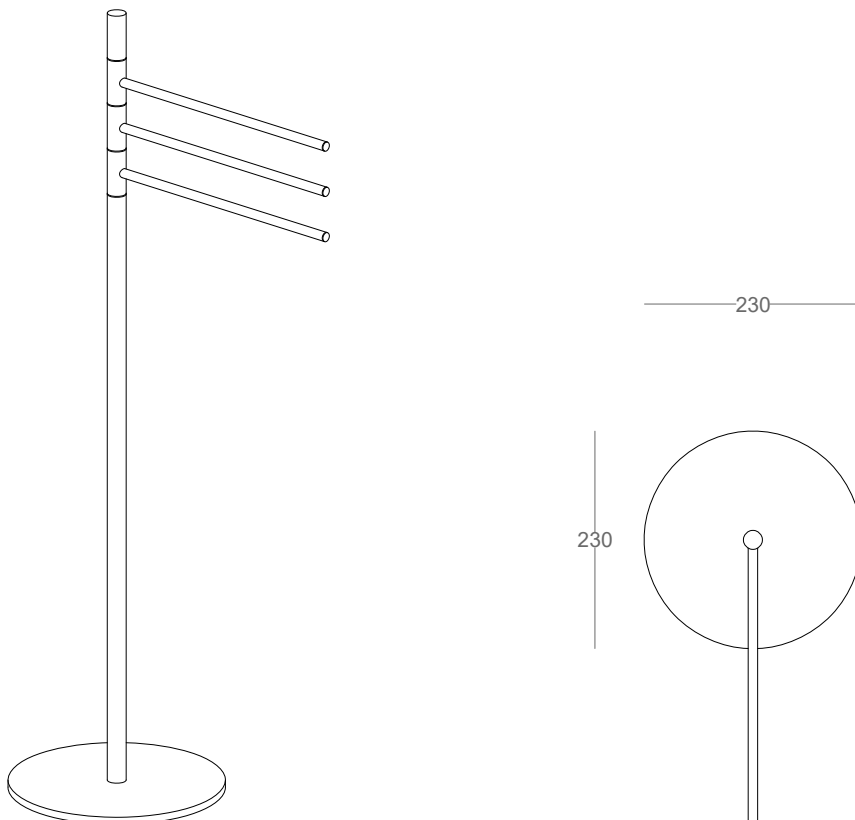

Nives

piantana porta salviette

finitura	codice	ref.
cromo	.10	77467
bianco	.16	77469

misure in mm