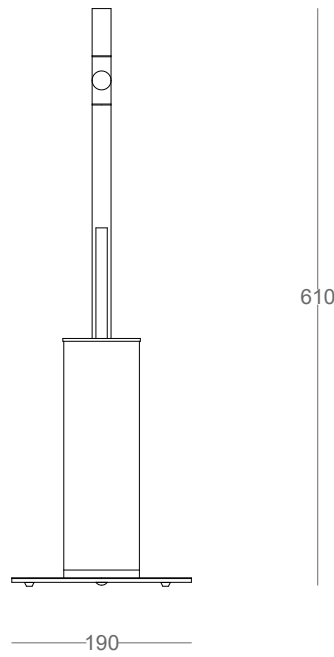

Nives

piantana WC multifunzione

finitura	codice	ref.
cromo	.10	77468
bianco	.16	77470

misure in mm