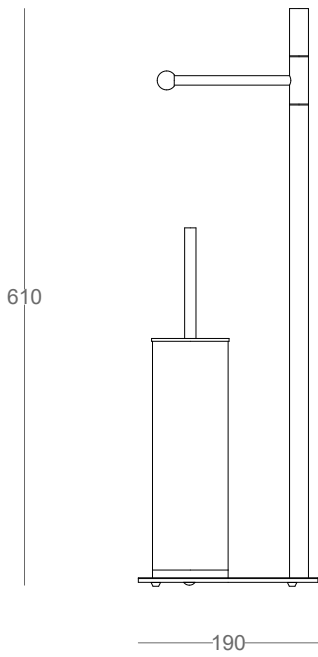

Nives

piantana WC multifunzione

finitura	codice	ref.
cromo	.10	77468
bianco	.16	77470

misure in mm