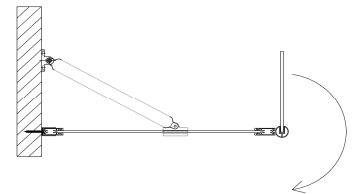

WALK IN - CON ANTA PARASPRUZZI

- Profili cromo

- Lastre cristallo temperato trasparente **8 mm**

Anta Paraspruzzi

Apertura 180° da interno a esterno

CARATTERISTICHE TECNICHE

- Reversibile
- Altezza 200 cm
- n. 1 Braccio supporto lineare vetro-muro cm. 100 accorciabile incluso
- Anta paraspruzzi cm. 30 orientabile (OPZIONALE)
- Raccordo a "T" per unire due bracci perpendicolari (OPZIONALE) in caso di installazione di n° 2 Pannelli Walk-in sui due lati del piatto doccia.
- Braccio angolare snodato per supporto Cristalli max cm. 90 (OPZIONALE)

Rif. MODELLI DI SERIE

- 1** ARES 70 WALK IN A MURO cm. 69,5/71 CON PARASPRUZZI (OPZIONALE) cm. 97/99
nel caso di anta chiusa verso l'interno l'estensibilità del Pannello aumenta di cm. 5,4 (74,9/76,4)
- 2** ARES 80 WALK IN A MURO cm. 79,5/81 CON PARASPRUZZI (OPZIONALE) cm. 107/109
nel caso di anta chiusa verso l'interno l'estensibilità del Pannello aumenta di cm. 5,4 (84,9/86,4)
- 3** ARES 90 WALK IN A MURO cm. 89,5/91 CON PARASPRUZZI (OPZIONALE) cm. 117/119
nel caso di anta chiusa verso l'interno l'estensibilità del Pannello aumenta di cm. 5,4 (94,9/96,4)
- 4** ARES 100 WALK IN A MURO cm. 99,5/101 CON PARASPRUZZI (OPZIONALE) cm. 127/129
nel caso di anta chiusa verso l'interno l'estensibilità del Pannello aumenta di cm. 5,4 (104,9/106,4)
- 5** ARES 120 WALK IN A MURO cm. 119,5/121 CON PARASPRUZZI (OPZIONALE) cm. 147/149
nel caso di anta chiusa verso l'interno l'estensibilità del Pannello aumenta di cm. 5,4 (124,9/126,4)
- 6** ARES 140 WALK IN A MURO cm. 139,5/141 CON PARASPRUZZI (OPZIONALE) cm. 167/169
nel caso di anta chiusa verso l'interno l'estensibilità del Pannello aumenta di cm. 5,4 (144,9/146,4)
- 7** ARES 30 ANTA PARASPRUZZI ORIENTABILE VERSO INTERNO/ESTERNO cm. 30
in abbinamento al Pannello WALK-IN ne aumenta l'estensibilità di cm. 5,4