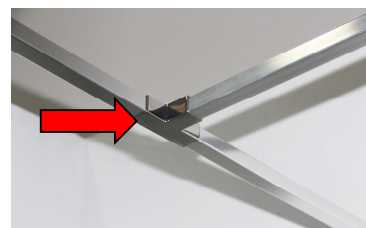

8) RACCORDO A "T"
per Bracci perpendicolari

- Il braccio snodato è disponibile in due lunghezze: **9558** lungo 55cm e **7936** lungo 67 cm

ARES WALK IN A MURO CON PARASPRUZZI (OPZIONALE)

Rif.	MODELLO	LASTRA	Profilo	codice	Note
1	WALK IN A MURO 70	C. TRASPARENTE	Cromo	14487	
2	WALK IN A MURO 80	C. TRASPARENTE	Cromo	14488	
3	WALK IN A MURO 90	C. TRASPARENTE	Cromo	14489	
4	WALK IN A MURO 100	C. TRASPARENTE	Cromo	14490	
5	WALK IN A MURO 120	C. TRASPARENTE	Cromo	14491	
6	WALK IN A MURO 140	C. TRASPARENTE	Cromo	14492	
7	ANTA PARASPRUZZI 30	C. TRASPARENTE	Cromo	14493	
8	RACCORDO A "T" PER UNIRE 2 BRACCI PERPENDICOLARI	C. TRASPARENTE	Cromo	14768	
9	BRACCIO LUNGO ANGOLARE SNODATO PER CRISTALLI MAX 90 CM.	C. TRASPARENTE	Cromo	9558