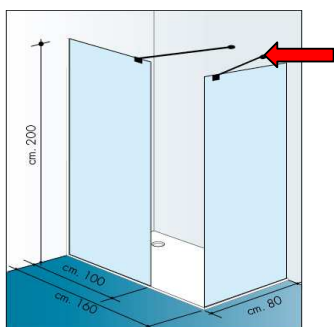

WALK IN - CON ANTA PARASPRUZZI

- Profili cromo

- Lastre cristallo temperato trasparente **8 mm**

Anta Paraspruzzi

Apertura 180° da interno a esterno

CARATTERISTICHE TECNICHE

- Reversibile
- Altezza 200 cm
- n. 1 Braccio supporto lineare vetro-muro cm. 100 accorciabile incluso
- Anta paraspruzzi cm. 30 orientabile (OPZIONALE)
- Raccordo a "T" per unire due bracci perpendicolari (OPZIONALE) in caso di installazione di n° 2 Pannelli Walk-in sui due lati del piatto doccia.
- Braccio angolare snodato per supporto Cristalli max cm. 90 (OPZIONALE)

Rif. MODELLI DI SERIE

- 1** ARES 70 WALK IN A MURO cm. 69,5/71 CON PARASPRUZZI (OPZIONALE) cm. 97/99
nel caso di anta chiusa verso l'interno l'estensibilità del Pannello aumenta di cm. 5,4 (74,9/76,4)
- 2** ARES 80 WALK IN A MURO cm. 79,5/81 CON PARASPRUZZI (OPZIONALE) cm. 107/109
nel caso di anta chiusa verso l'interno l'estensibilità del Pannello aumenta di cm. 5,4 (84,9/86,4)
- 3** ARES 90 WALK IN A MURO cm. 89,5/91 CON PARASPRUZZI (OPZIONALE) cm. 117/119
nel caso di anta chiusa verso l'interno l'estensibilità del Pannello aumenta di cm. 5,4 (94,9/96,4)
- 4** ARES 100 WALK IN A MURO cm. 99,5/101 CON PARASPRUZZI (OPZIONALE) cm. 127/129
nel caso di anta chiusa verso l'interno l'estensibilità del Pannello aumenta di cm. 5,4 (104,9/106,4)
- 5** ARES 120 WALK IN A MURO cm. 119,5/121 CON PARASPRUZZI (OPZIONALE) cm. 147/149
nel caso di anta chiusa verso l'interno l'estensibilità del Pannello aumenta di cm. 5,4 (124,9/126,4)
- 6** ARES 140 WALK IN A MURO cm. 139,5/141 CON PARASPRUZZI (OPZIONALE) cm. 167/169
nel caso di anta chiusa verso l'interno l'estensibilità del Pannello aumenta di cm. 5,4 (144,9/146,4)
- 7** ARES 30 ANTA PARASPRUZZI ORIENTABILE VERSO INTERNO/ESTERNO cm. 30
in abbinamento al Pannello WALK-IN ne aumenta l'estensibilità di cm. 5,4