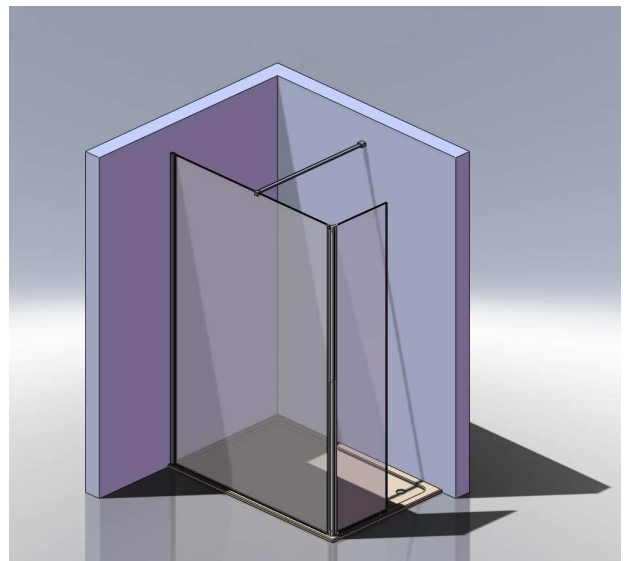

WALK IN - CON ANTA PARASPRUZZI

- Profili cromo

- Lastre cristallo temperato trasparente **8 mm**

Anta Paraspruzzi

Apertura 180° da interno a esterno

CARATTERISTICHE TECNICHE

- Reversibile
- Altezza 200 cm
- n. 1 Braccio supporto lineare vetro-muro cm. 100 accorciabile incluso
- Anta paraspruzzi cm. 30 orientabile (OPZIONALE)
- Raccordo a "T" per unire due bracci perpendicolari (OPZIONALE) in caso di installazione di n° 2 Pannelli Walk-in sui due lati del piatto doccia.
- Braccio angolare snodato per supporto Cristalli max cm. 90 (OPZIONALE)

Rif. MODELLI DI SERIE

- 1** ARES 70 WALK IN A MURO cm. 69,5/71 CON PARASPRUZZI (OPZIONALE) cm. 97/99
nel caso di anta chiusa verso l'interno l'estensibilità del Pannello aumenta di cm. 5,4 (74,9/76,4)
- 2** ARES 80 WALK IN A MURO cm. 79,5/81 CON PARASPRUZZI (OPZIONALE) cm. 107/109
nel caso di anta chiusa verso l'interno l'estensibilità del Pannello aumenta di cm. 5,4 (84,9/86,4)
- 3** ARES 90 WALK IN A MURO cm. 89,5/91 CON PARASPRUZZI (OPZIONALE) cm. 117/119
nel caso di anta chiusa verso l'interno l'estensibilità del Pannello aumenta di cm. 5,4 (94,9/96,4)
- 4** ARES 100 WALK IN A MURO cm. 99,5/101 CON PARASPRUZZI (OPZIONALE) cm. 127/129
nel caso di anta chiusa verso l'interno l'estensibilità del Pannello aumenta di cm. 5,4 (104,9/106,4)
- 5** ARES 120 WALK IN A MURO cm. 119,5/121 CON PARASPRUZZI (OPZIONALE) cm. 147/149
nel caso di anta chiusa verso l'interno l'estensibilità del Pannello aumenta di cm. 5,4 (124,9/126,4)
- 6** ARES 140 WALK IN A MURO cm. 139,5/141 CON PARASPRUZZI (OPZIONALE) cm. 167/169
nel caso di anta chiusa verso l'interno l'estensibilità del Pannello aumenta di cm. 5,4 (144,9/146,4)
- 7** ARES 30 ANTA PARASPRUZZI ORIENTABILE VERSO INTERNO/ESTERNO cm. 30
in abbinamento al Pannello WALK-IN ne aumenta l'estensibilità di cm. 5,4