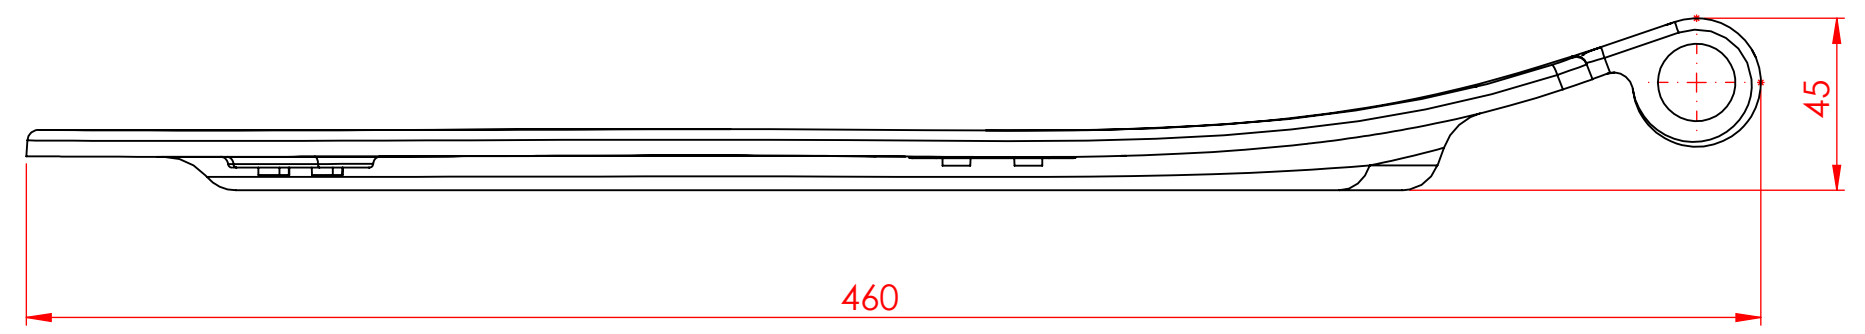

12 11 10 9 8 7 6 5 4 3 2 1

H
G
F
E
D
C
B
A

İSİM	İMZA	TARİH	Not : - - - - -	URUN ADI :
ÇİZEN M.BİLİCAN		15.01.2021		40D80 FLAT ALT KAPAK
DENET. İ.ADANIR				
MALZEME :				
MELAMINE				
TEKNİK RESMİ ÖLÇÜLENDİRMEYİN RESİM ÜZERİNDEN ÖLÇÜ ALMAYINIZ				
Tasarım ve çizimler 5846 sayılı fikir ve sanat eserleri kapsamındadır. Her hakkı Veltz Teknolojik Ürünler A.Ş. firmasına aittir. Hiçbir şekilde izinsiz kopyalanamaz, çoğaltılamaz, üretilemez.				
ÖLÇEK :				
SAYFA :				

A3
REVİZYON:

12 11 10 9 8 7 6 5 4 3 2 1