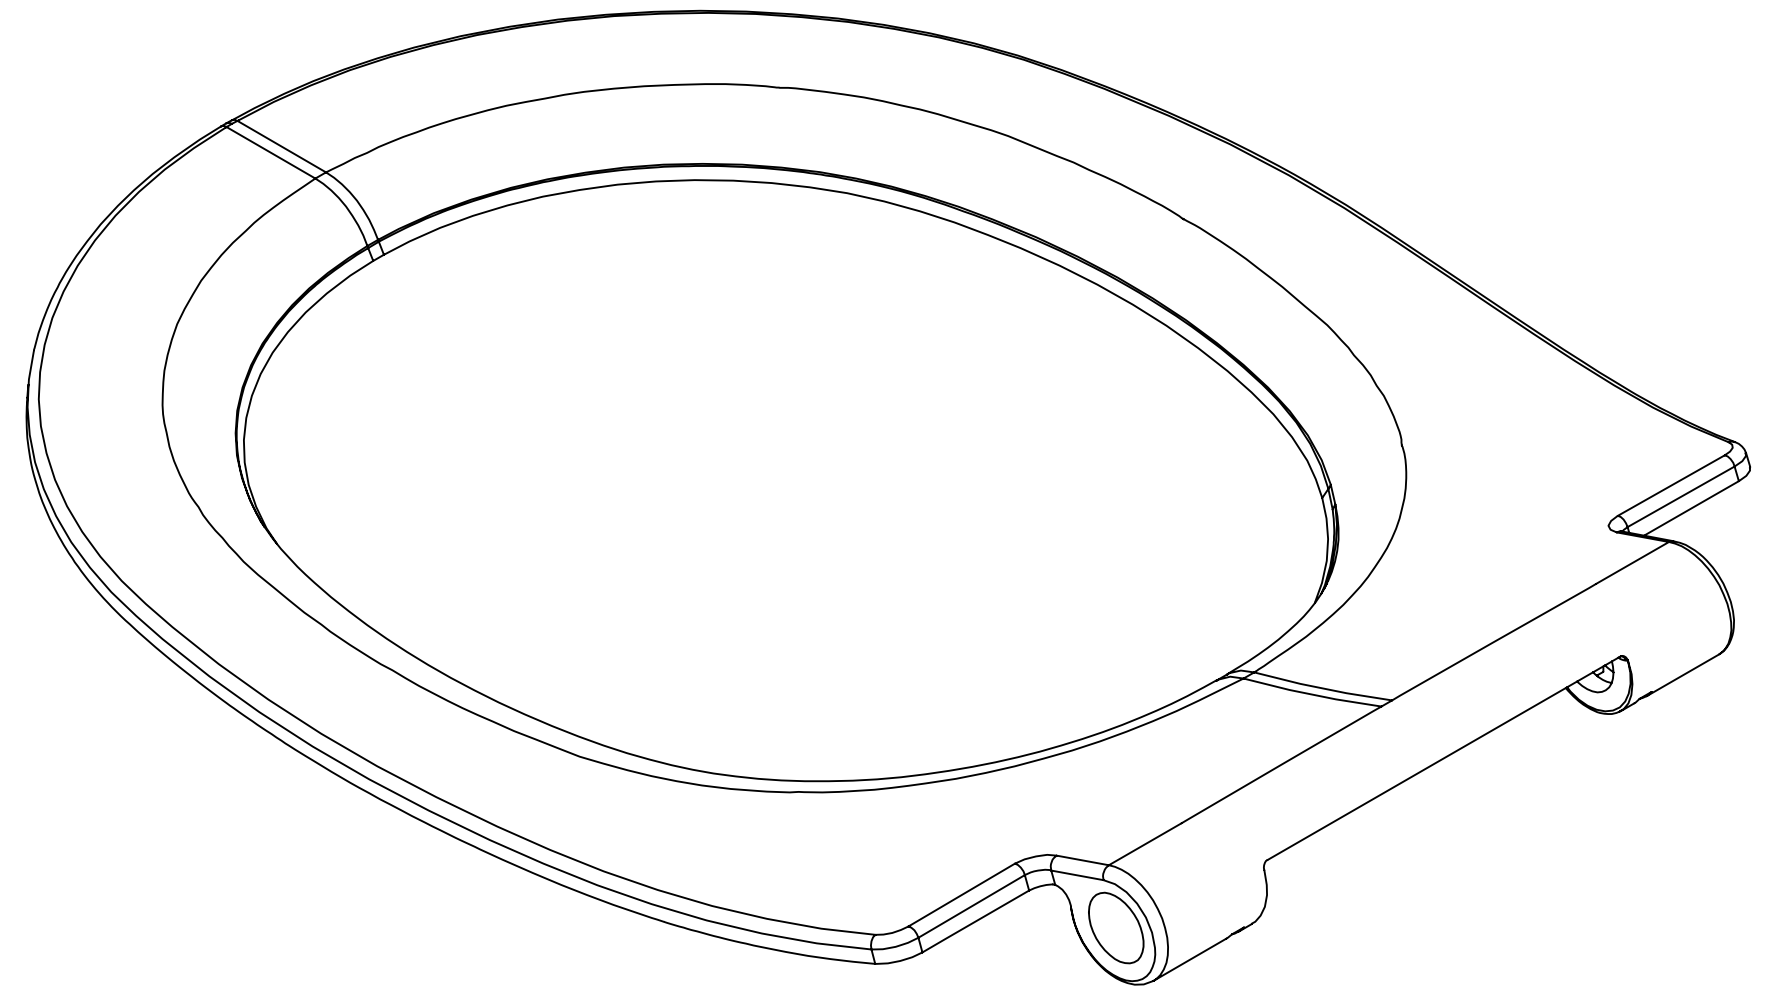

12 11 10 9 8 7 6 5 4 3 2 1

H
G
F
E
D
C
B
A

İSİM	İMZA	TARİH	Not : - - - - -	URUN ADI :
ÇİZEN M.BİLİCAN		15.01.2021		40D80 FLAT ALT KAPAK
DENET. İ.ADANIR				
MALZEME :				
MELAMINE				
TEKNİK RESMİ ÖLÇÜLENDİRMEYİN RESİM ÜZERİNDEN ÖLÇÜ ALMAYINIZ				
Tasarım ve çizimler 5846 sayılı fikir ve sanat eserleri kapsamındadır. Her hakkı Veltz Teknolojik Ürünler A.Ş. firmasına aittir. Hiçbir şekilde izinsiz kopyalanamaz, çoğaltılamaz, üretilemez.				
ÖLÇEK :				
SAYFA :				

A3
REVİZYON:

12 11 10 9 8 7 6 5 4 3 2 1