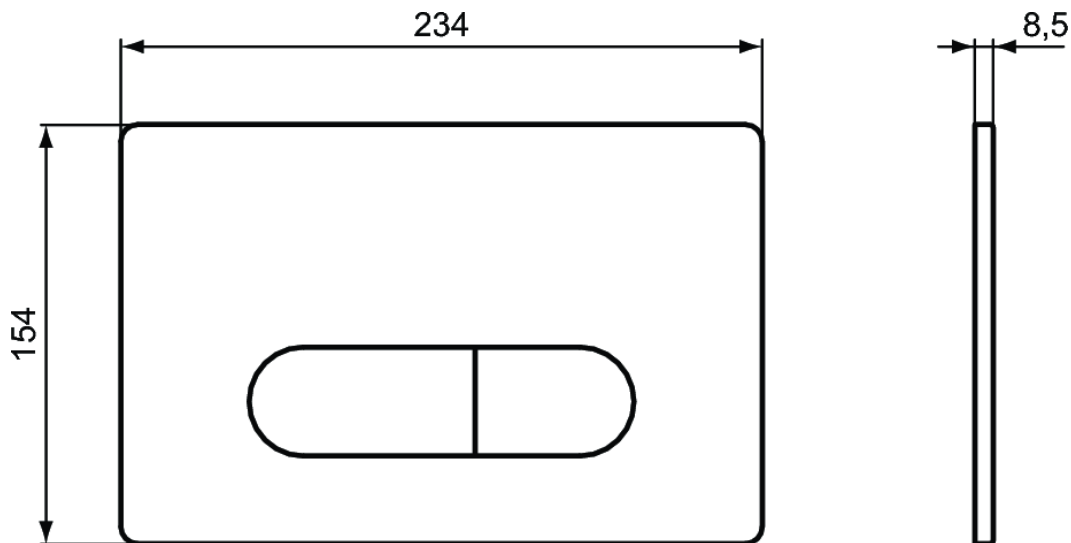

Serie

OLEAS™ M1

cod. R0115AC - bianco

cod. R0115AA - cromato lucido

cod. R0115JG - cromato satinato

cod. R0115A6 - nero

Ideal Standard