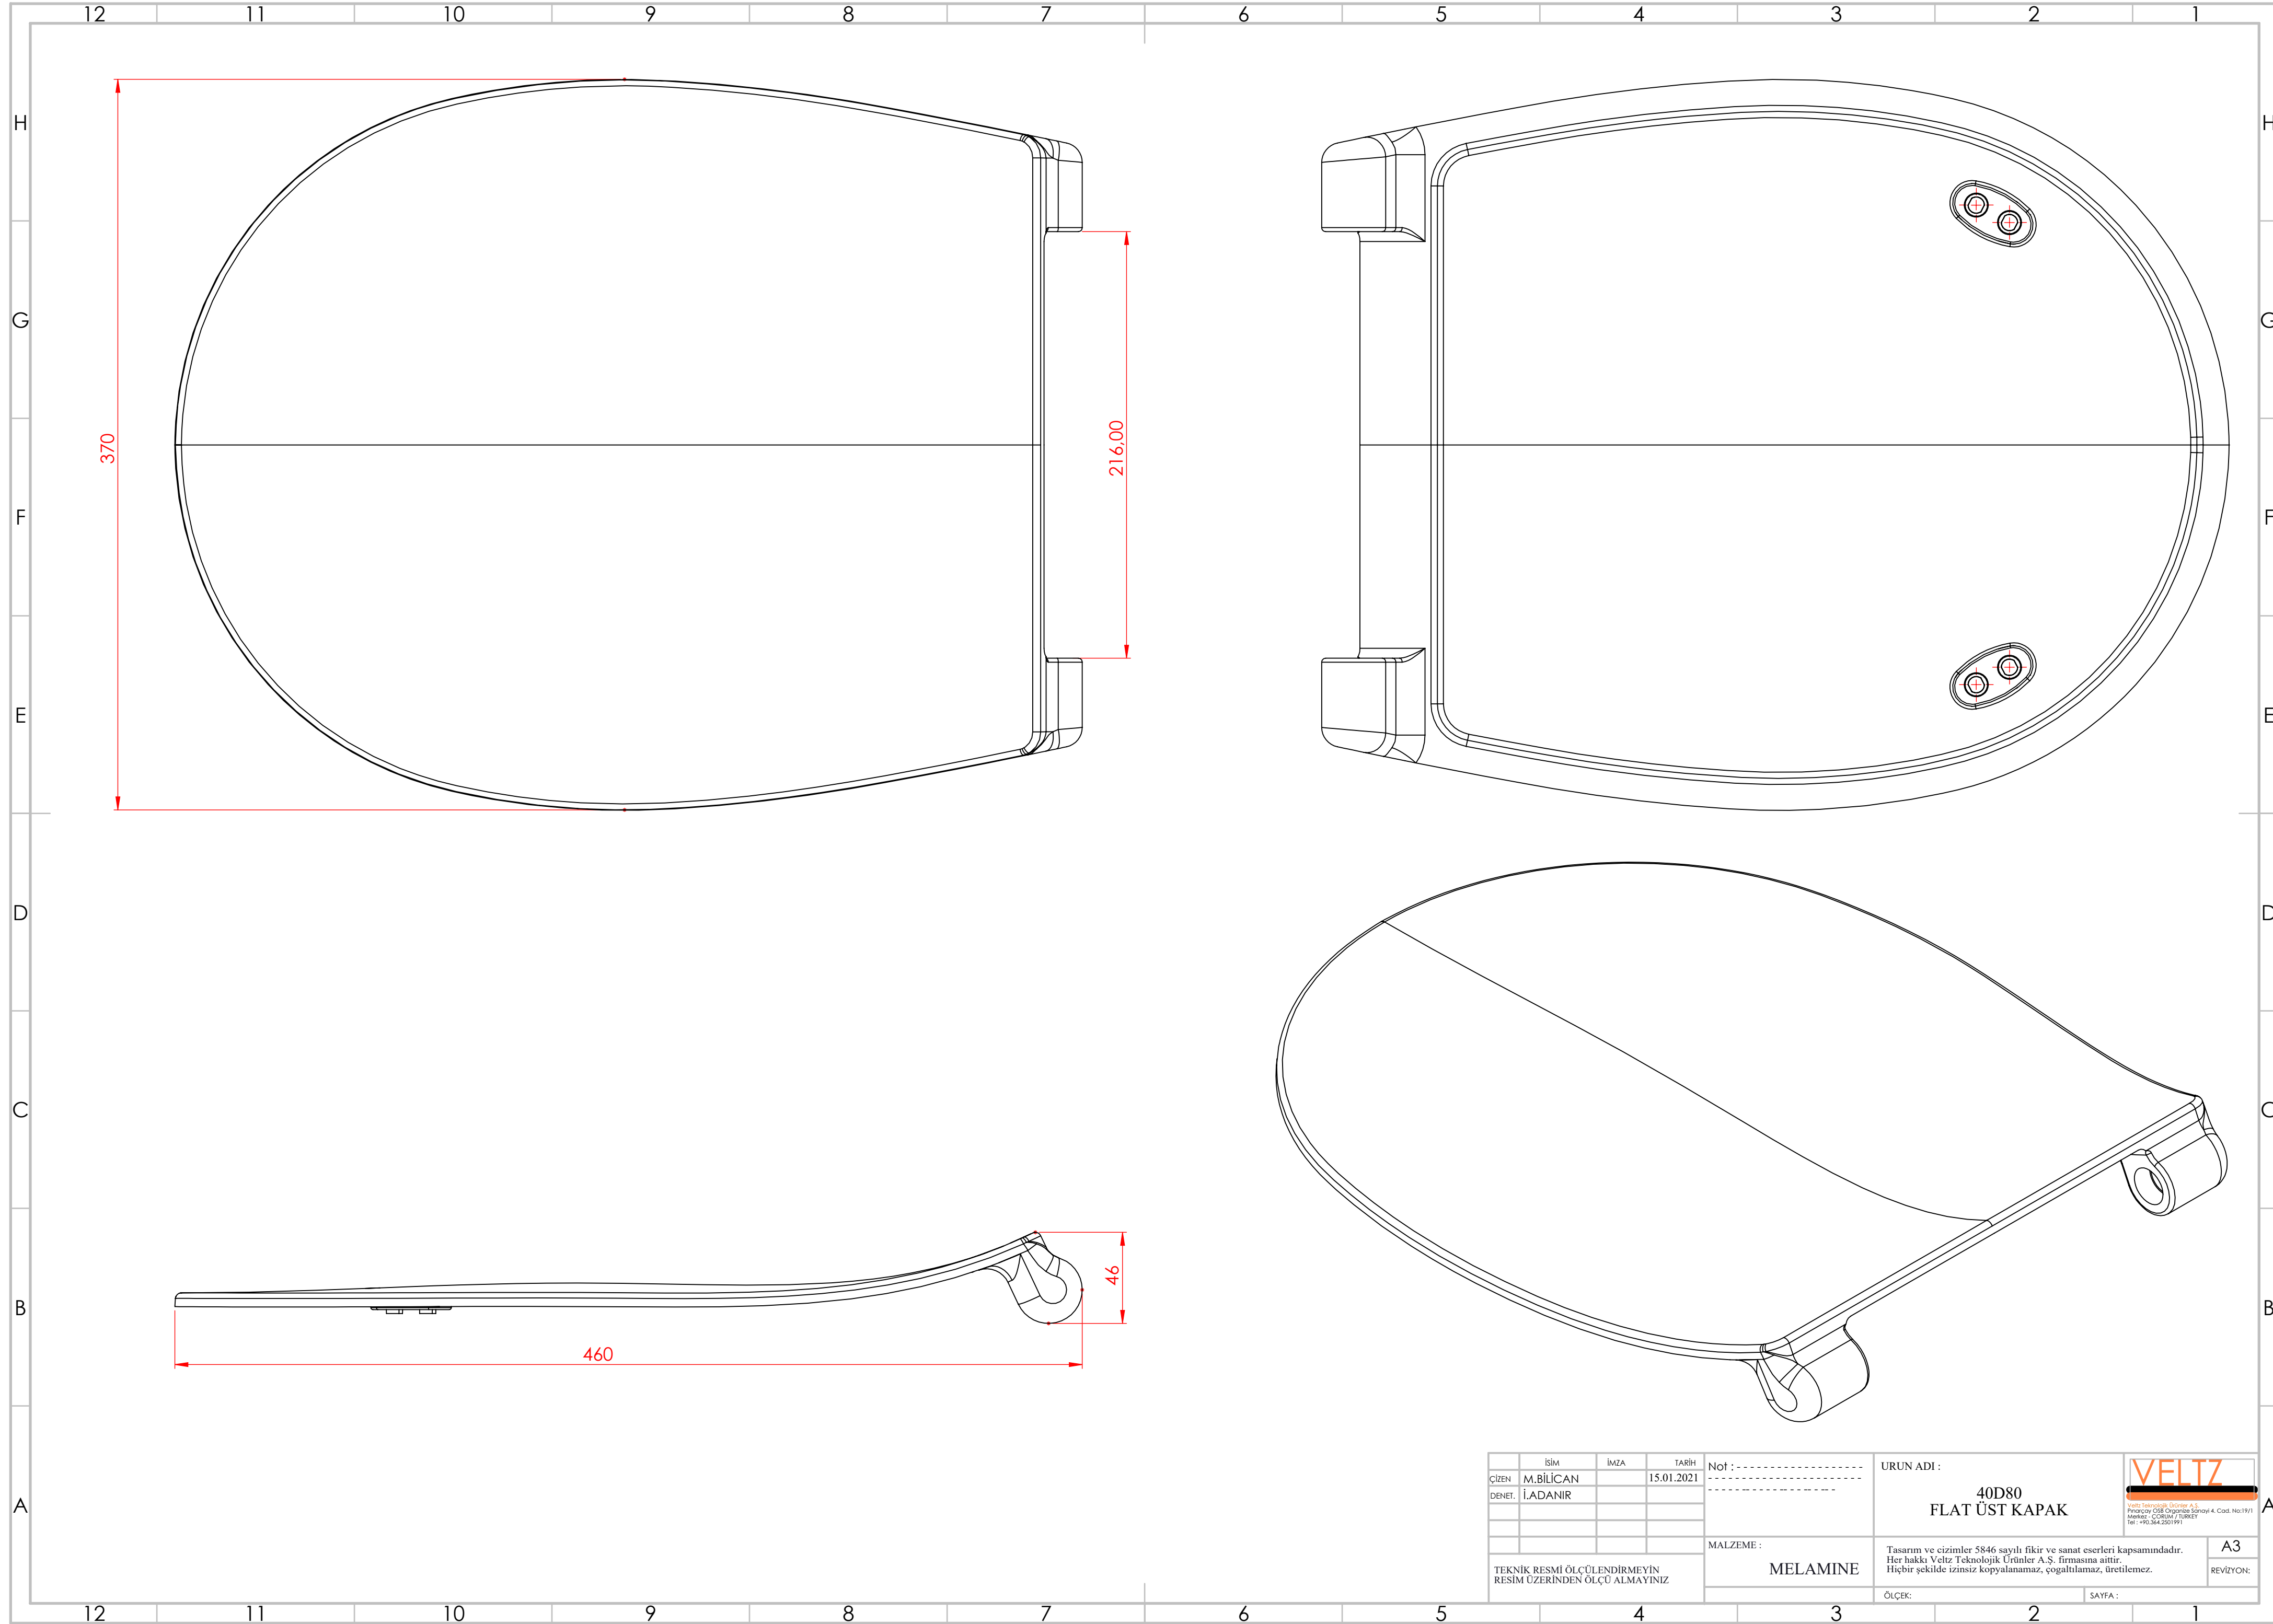

İSİM	İMZA	TARİH	Not : - - - - -
ÇİZEN M.BİLİCAN		15.01.2021	
DENET. İ.ADANIR			

MALZEME :
MELAMINE

URUN ADI :
**40D80
FLAT ÜST KAPAK**

Tasarım ve çizimler 5846 sayılı fikir ve sanat eserleri kapsamındadır.
Her hakkı Veltz Teknolojik Ürünler A.Ş. firmasına aittir.
Hiçbir şekilde izinsiz kopyalanamaz, çoğaltılamaz, üretilemez.

VELTZ

İslemler: Teknolojik Ürünler A.Ş.
Pınarcıy 058 Organize Sanayi 4. Cad. No:19/1
Merkezi: ÇORLU / TÜRKİYE
Tel: +90 364 2501991

A3
REVİZYON:

ÖLÇEK: SAHYA: