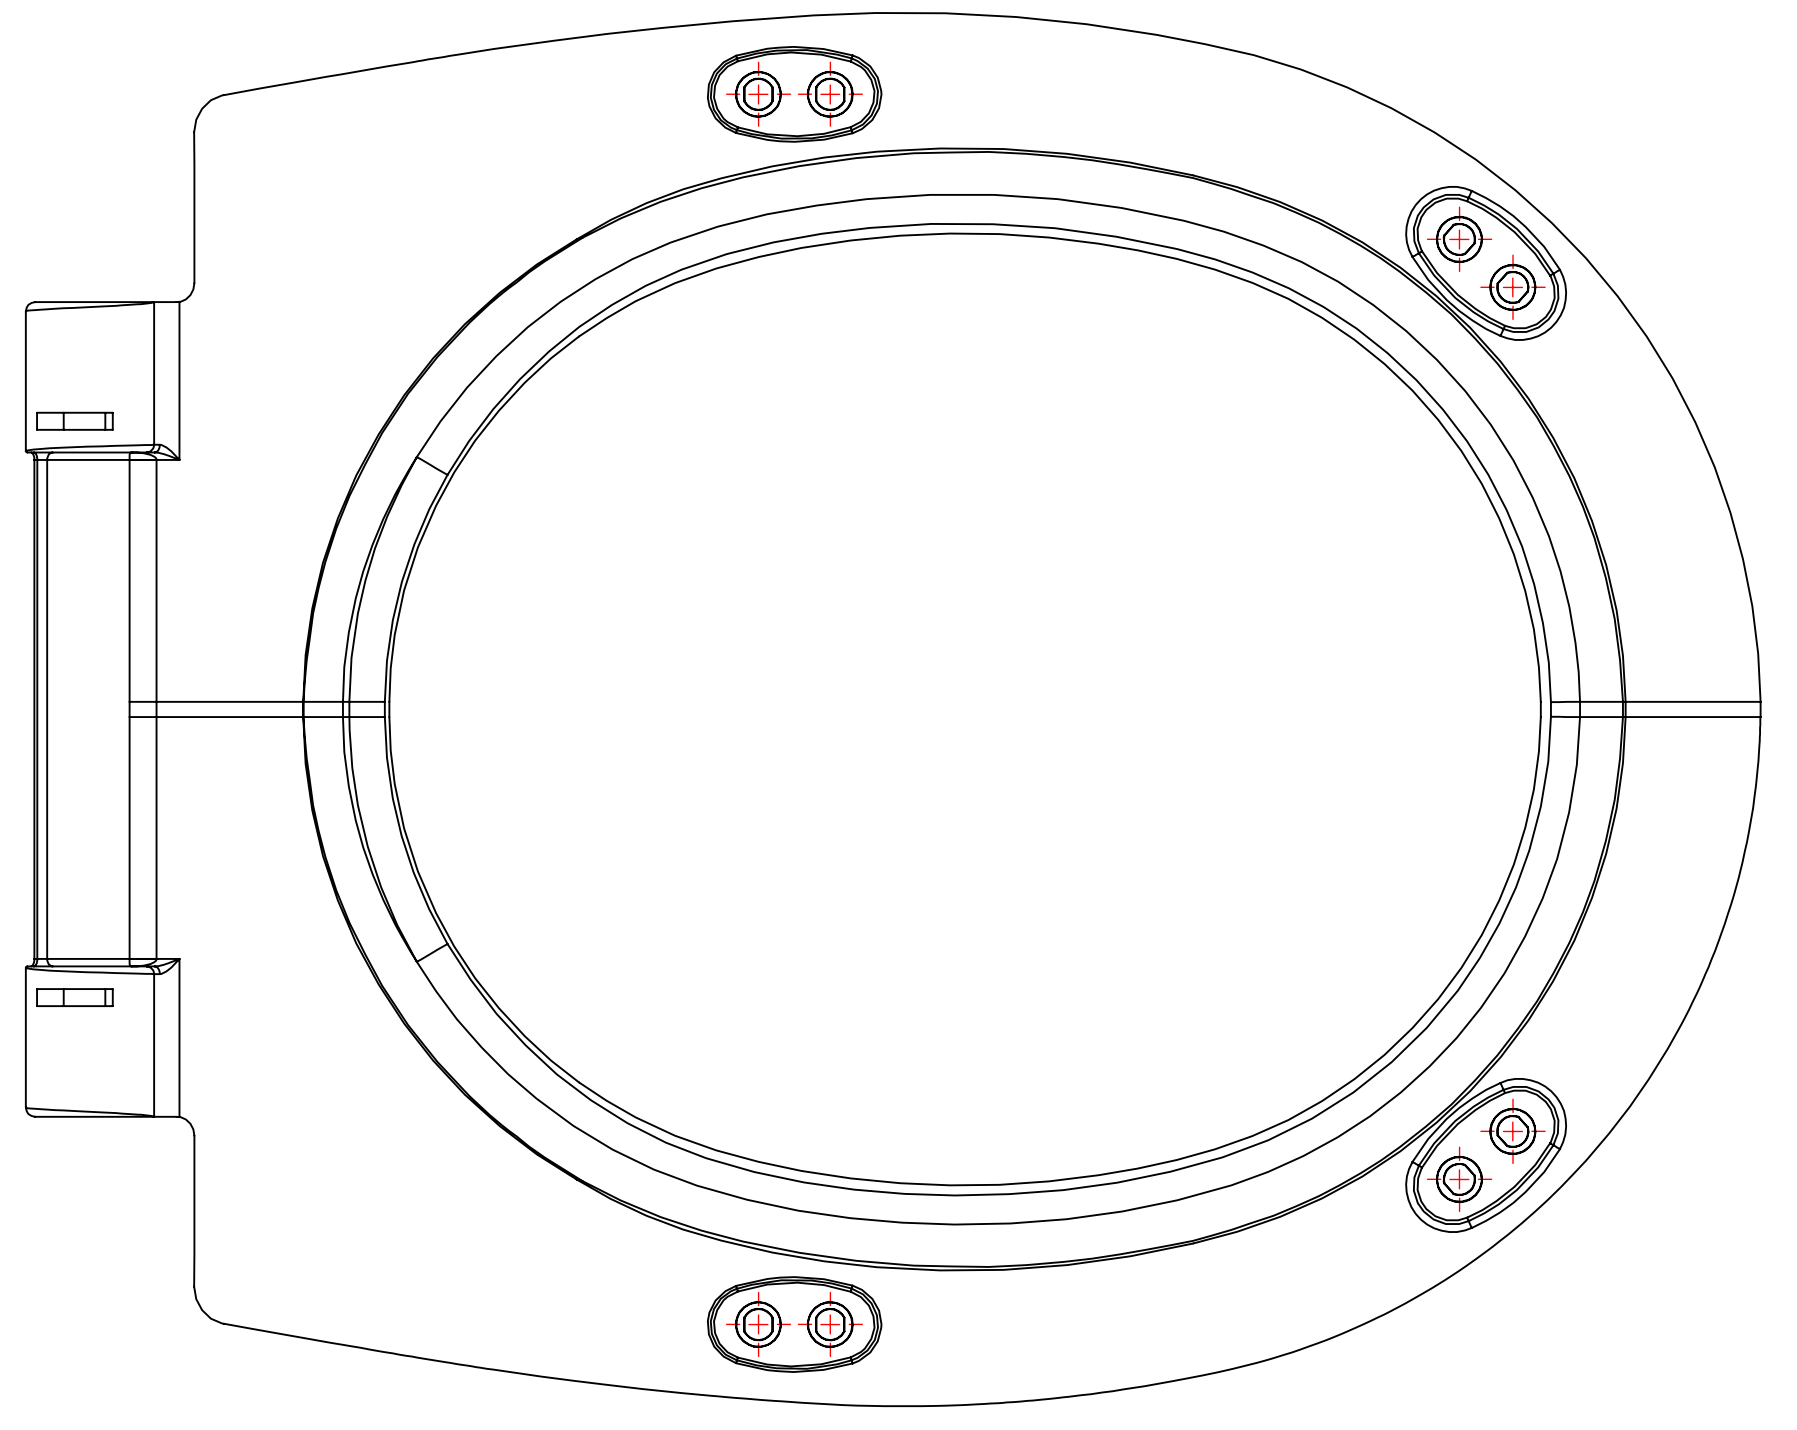

12 11 10 9 8 7 6 5 4 3 2 1

H
G
F
E
D
C
B
A

İSİM	İMZA	TARİH	Not : - - - - -	URUN ADI :
ÇİZEN M.BİLİCAN		15.01.2021		40D80 FLAT ALT KAPAK
DENET. İ.ADANIR				
MALZEME :				
MELAMINE				
TEKNİK RESMİ ÖLÇÜLENDİRMEYİN RESİM ÜZERİNDEN ÖLÇÜ ALMAYINIZ				
Tasarım ve çizimler 5846 sayılı fikir ve sanat eserleri kapsamındadır. Her hakkı Veltz Teknolojik Ürünler A.Ş. firmasına aittir. Hiçbir şekilde izinsiz kopyalanamaz, çoğaltılamaz, üretilemez.				
ÖLÇEK :				
SAYFA :				

A3
REVİZYON:

12 11 10 9 8 7 6 5 4 3 2 1