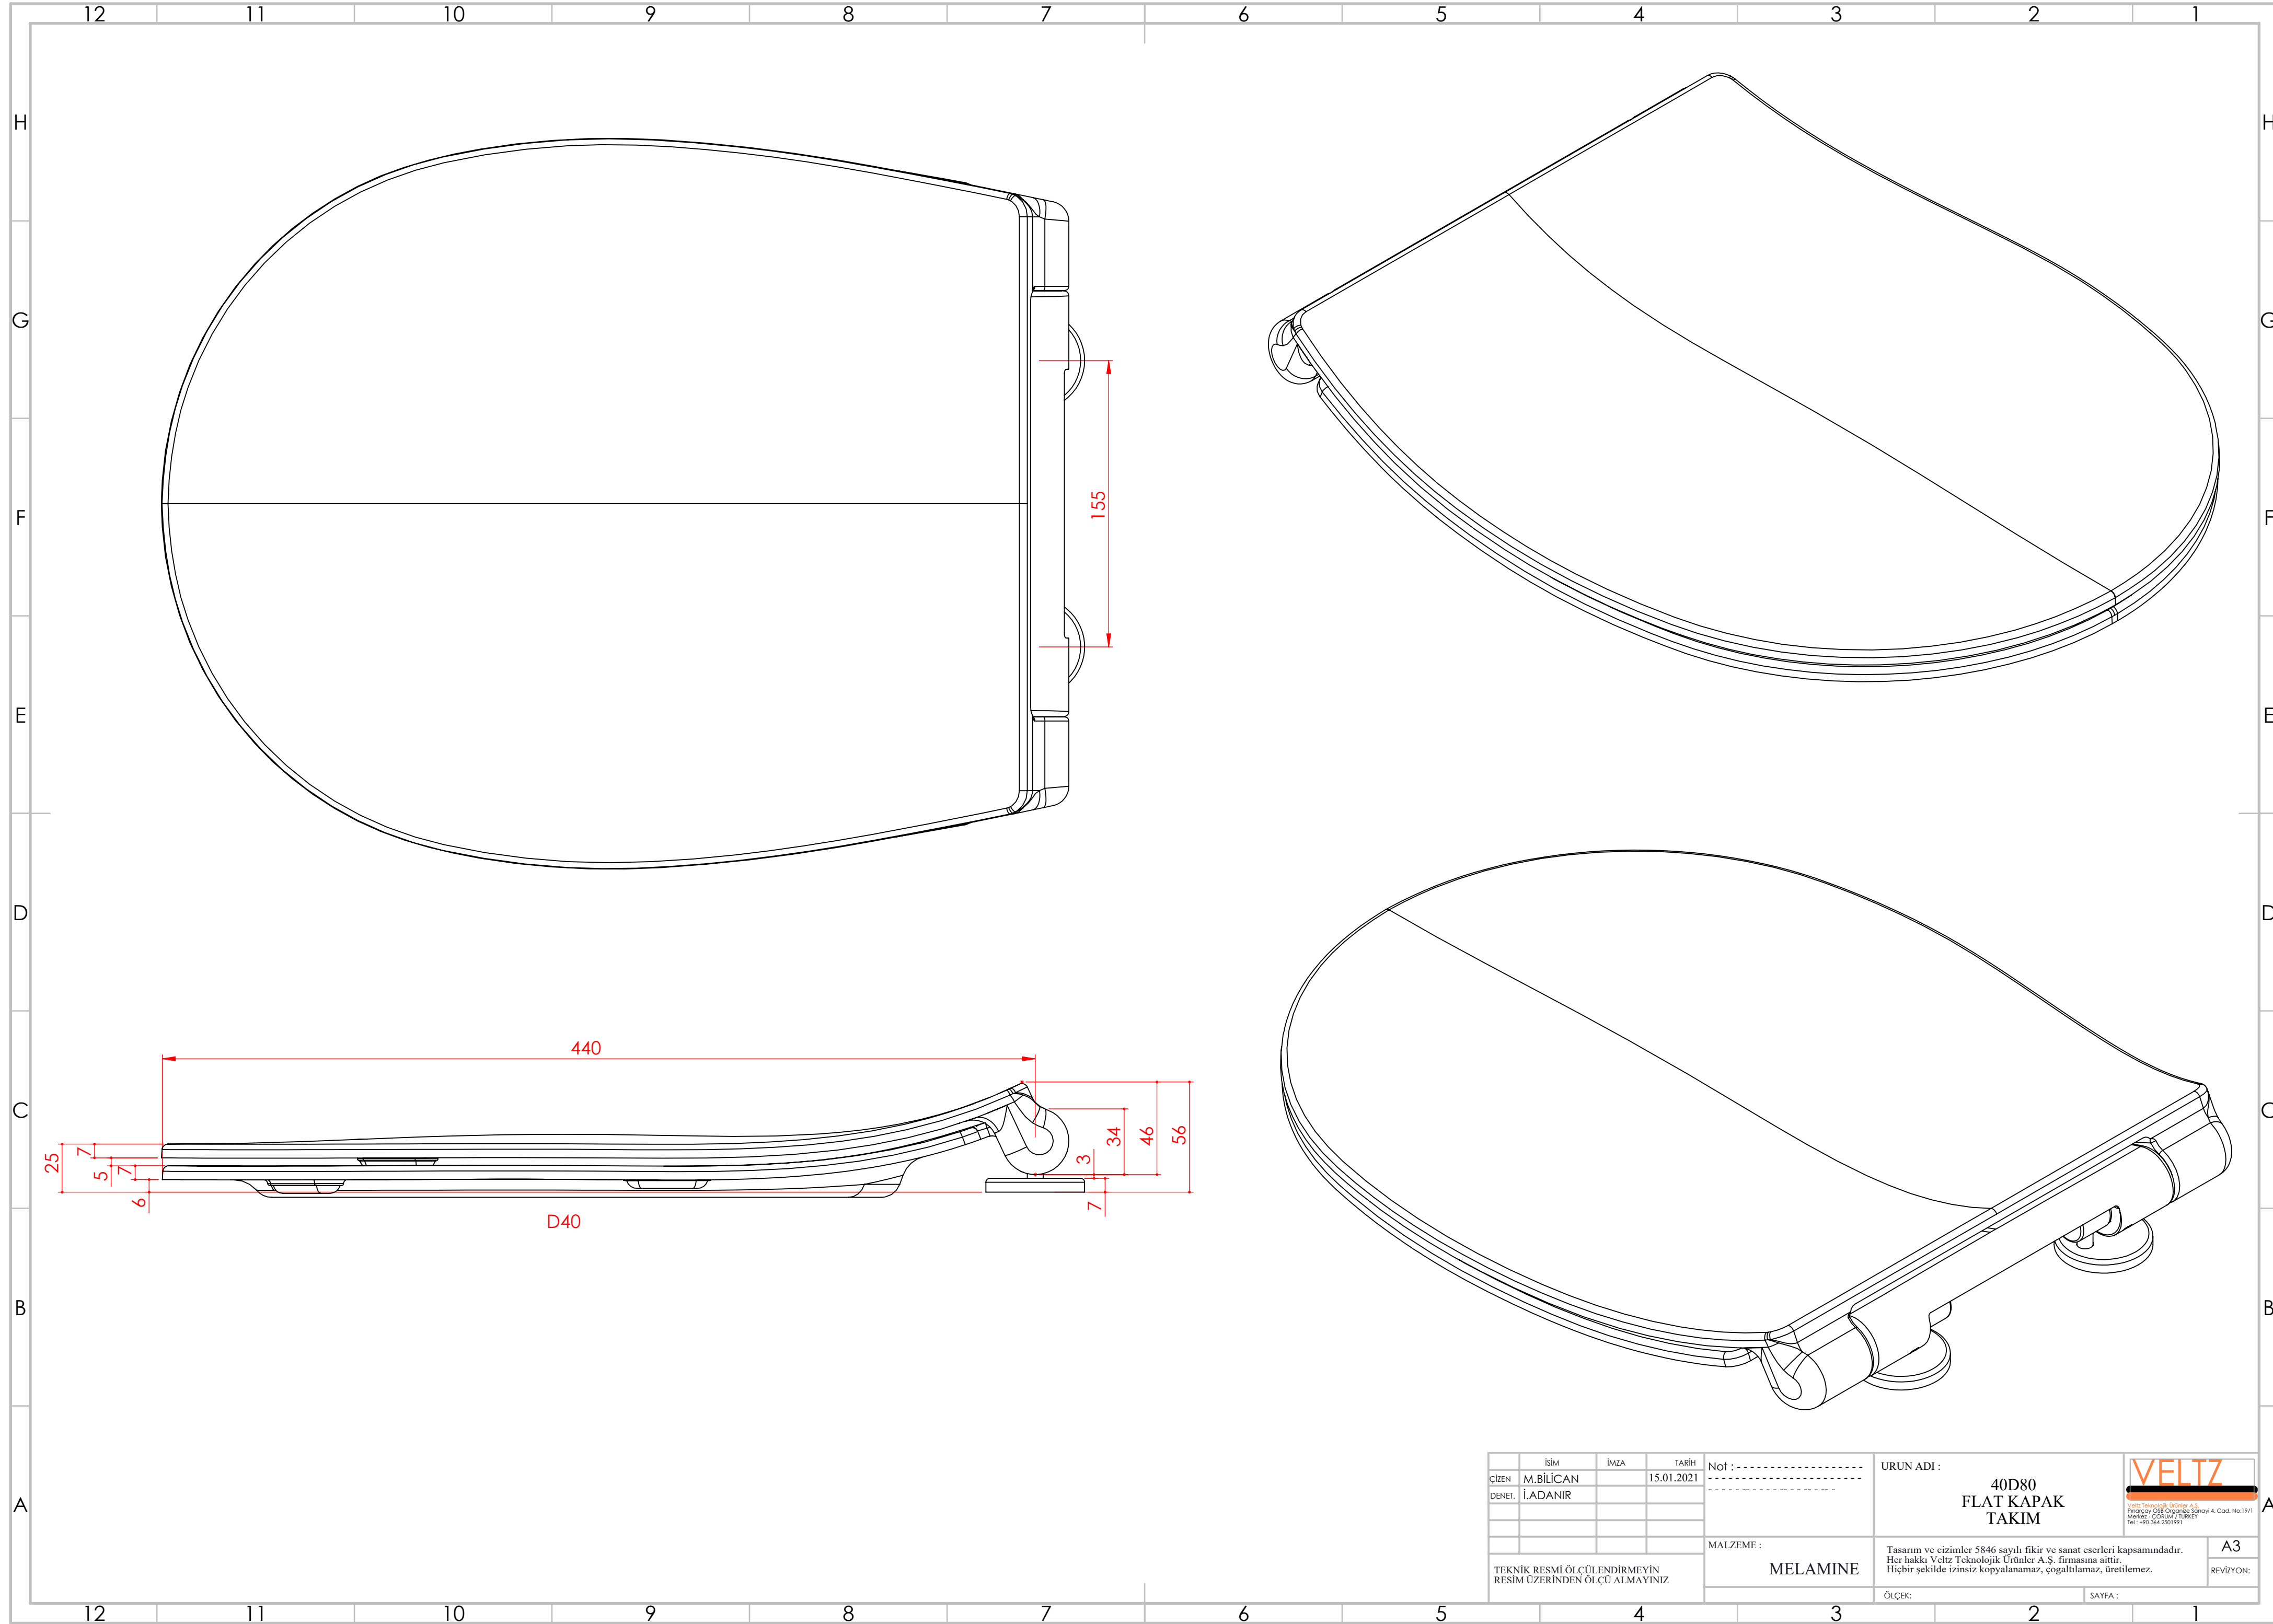

İSİM	İMZA	TARİH	Not : - - - - -	URUN ADI :	VELTZ İsli Teknolojik Ürünler A.Ş. Pınarcıy OSB Organize Sanayi 4. Cad. No:19/1 Mevkii: ÇOBANLI / TÜRKİY Tel : +90 364 2501991
ÇİZEN M.BİLİCAN		15.01.2021		40D80 FLAT KAPAK TAKIM	
DENET. İ.ADANIR					
MALZEME :				Tasarım ve çizimler 5846 sayılı fikir ve sanat eserleri kapsamındadır. Her hakkı Veltz Teknolojik Ürünler A.Ş. firmasına aittir. Hiçbir şekilde izinsiz kopyalanamaz, çoğaltılamaz, üretilemez.	A3
TEKNİK RESİM ÖLÇÜLENDİRMEYİN RESİM ÜZERİNDEN ÖLÇÜ ALMAYINIZ				MELAMINE	REVİZYON:
ÖLÇEK:				SAHYFA :