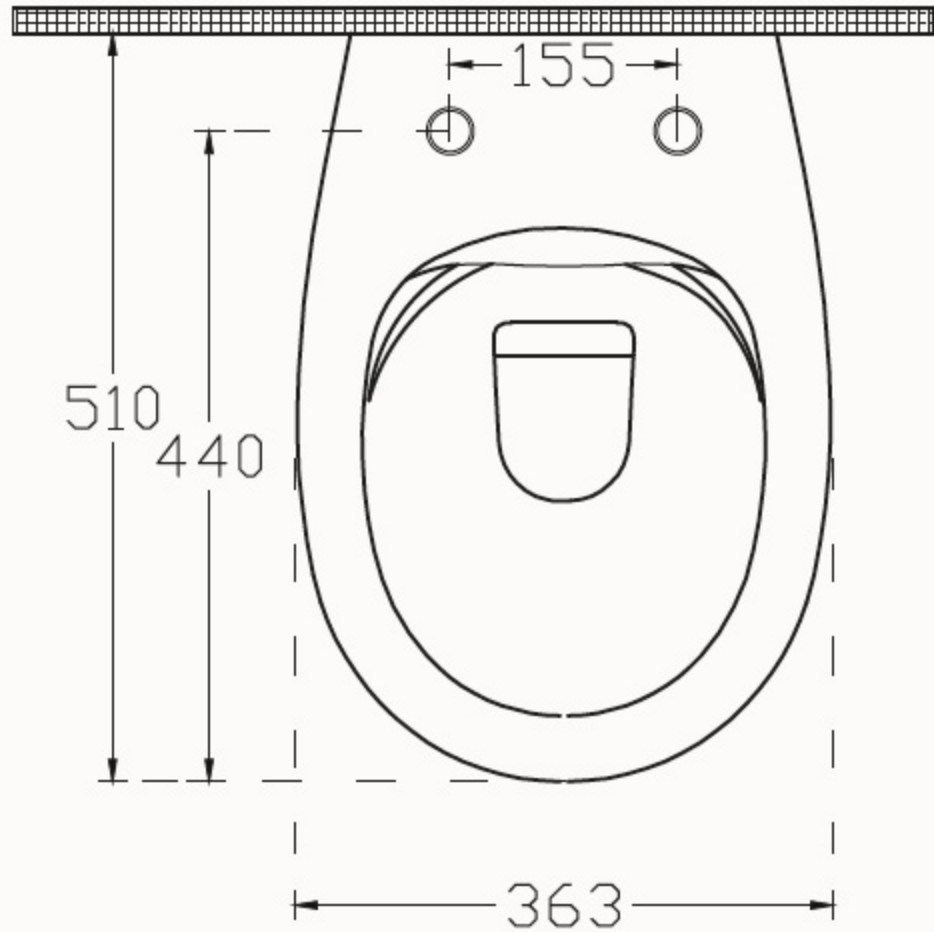

ISVEA

1962

Rimless

Slim kapak

seatPlus

aquaPlus

softClose

smartFix
Plus

MADE IN TURKEY

CODE / KOD: 10AR02010 / 63789

DESCRIPTION / AÇIKLAMA: Sentimenti Neo RimLess Wall Hung

WC / Sentimenti Neo RimLess Asma Klozet

TECHNICAL DRAWING / TEKNİK ÇİZİM