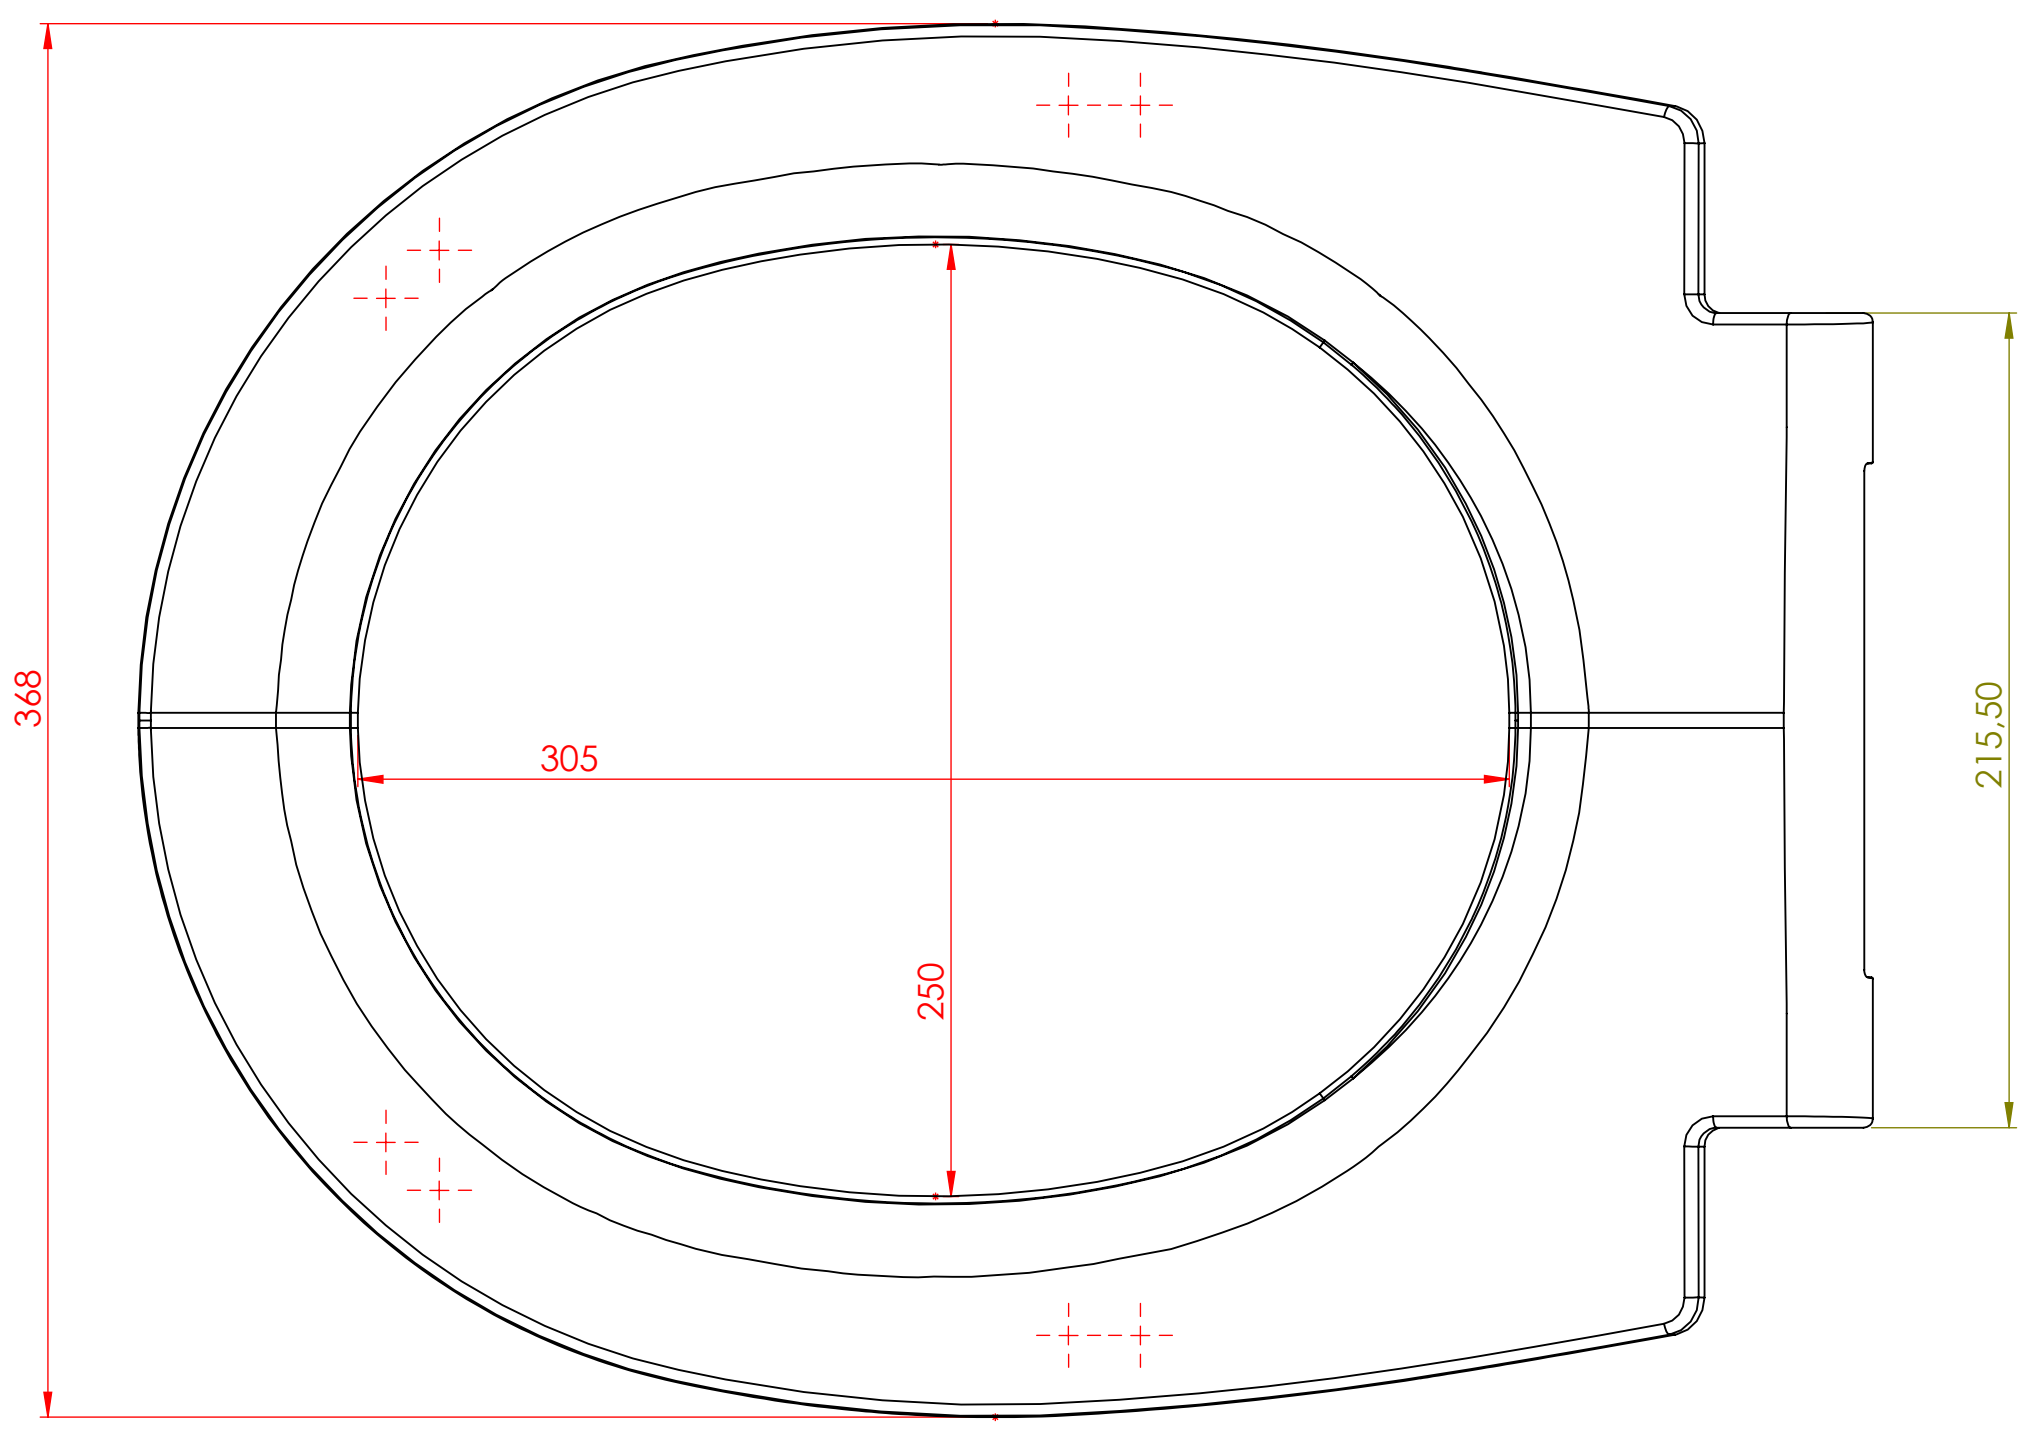

12 11 10 9 8 7 6 5 4 3 2 1

H
G
F
E
D
C
B
A

İSİM	İMZA	TARİH	Not : - - - - -	URUN ADI :
ÇİZEN M.BİLİCAN		15.01.2021		40D80 FLAT ALT KAPAK
DENET. İ.ADANIR				
MALZEME :				
MELAMINE				
TEKNİK RESMİ ÖLÇÜLENDİRMEYİN RESİM ÜZERİNDEN ÖLÇÜ ALMAYINIZ				
Tasarım ve çizimler 5846 sayılı fikir ve sanat eserleri kapsamındadır. Her hakkı Veltz Teknolojik Ürünler A.Ş. firmasına aittir. Hiçbir şekilde izinsiz kopyalanamaz, çoğaltılamaz, üretilemez.				
ÖLÇEK :				
SAYFA :				

A3
REVİZYON:

12 11 10 9 8 7 6 5 4 3 2 1