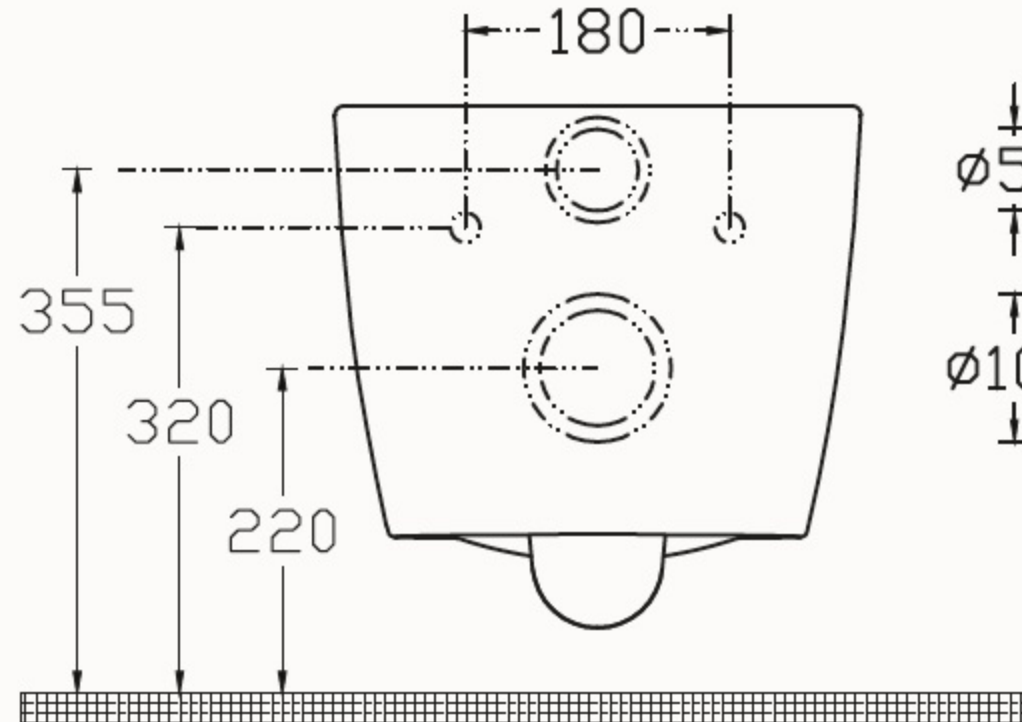

ISVEA

1962

Rimless

Slim kapak

seatPlus

aquaPlus

softClose

smartFix
Plus

MADE IN TURKEY

CODE / KOD: 10AR02010 / 63789

DESCRIPTION / AÇIKLAMA: Sentimenti Neo RimLess Wall Hung

WC / Sentimenti Neo RimLess Asma Klozet

TECHNICAL DRAWING / TEKNİK ÇİZİM