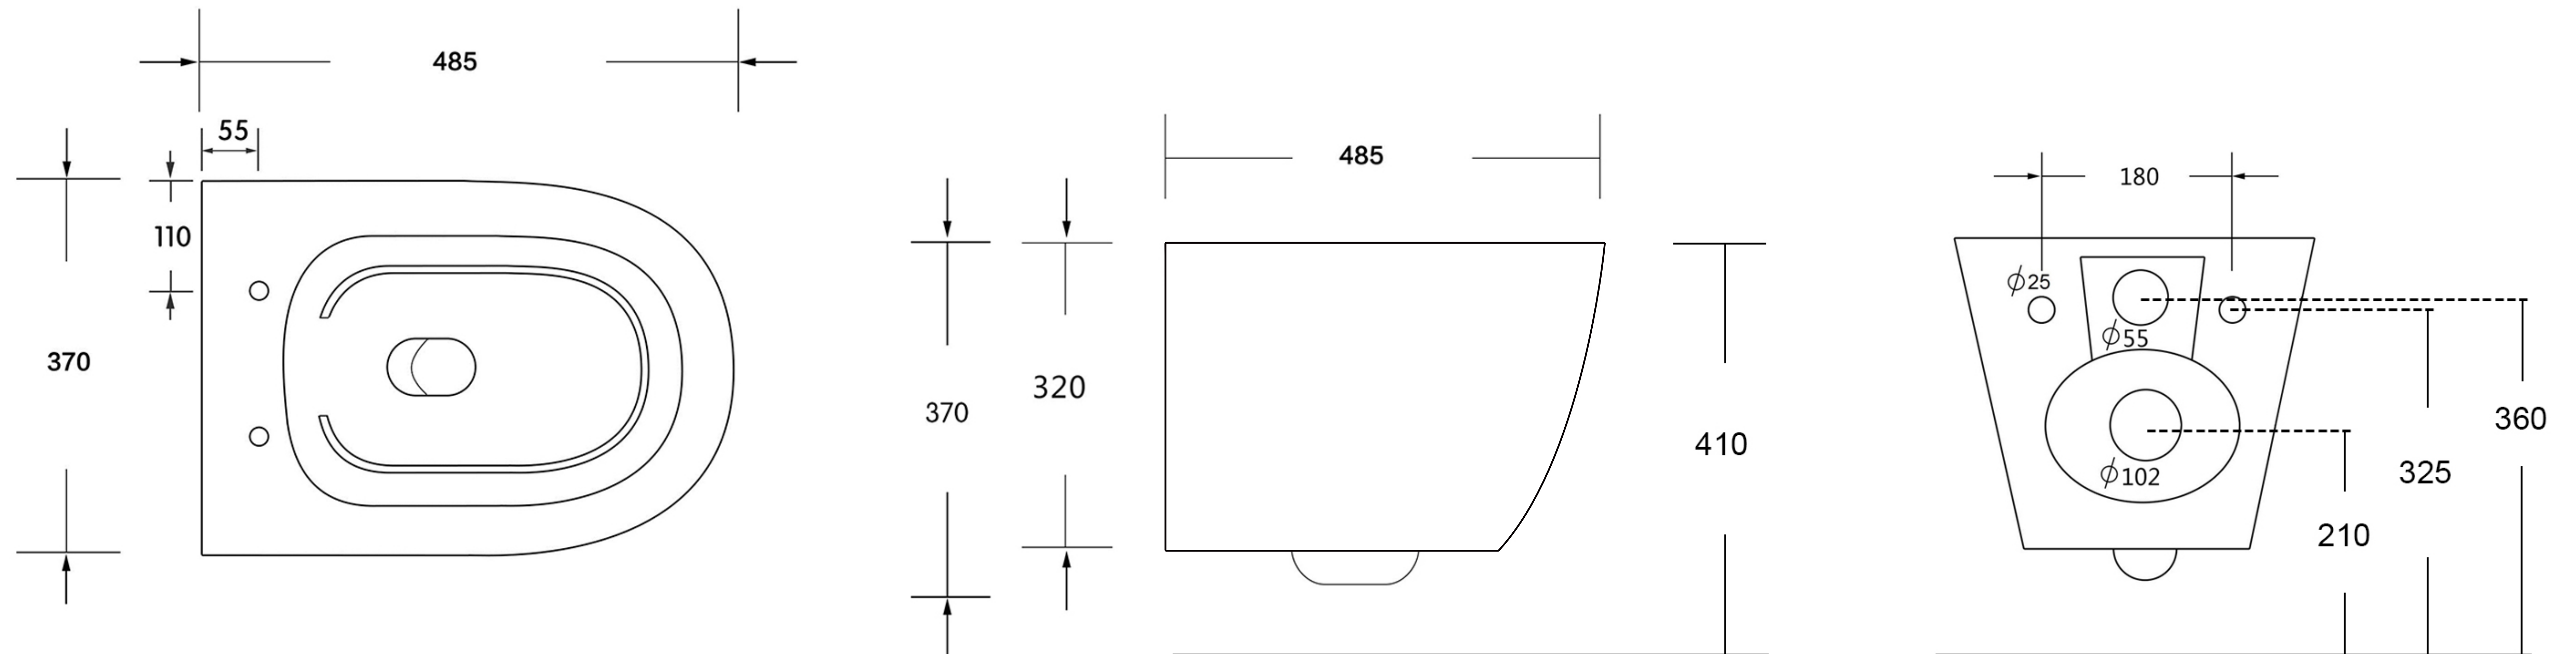

IPER CERAMICA
wellness

70684

CARDANO WC SOSP. RIMLESS
BIANCO LUCIDO