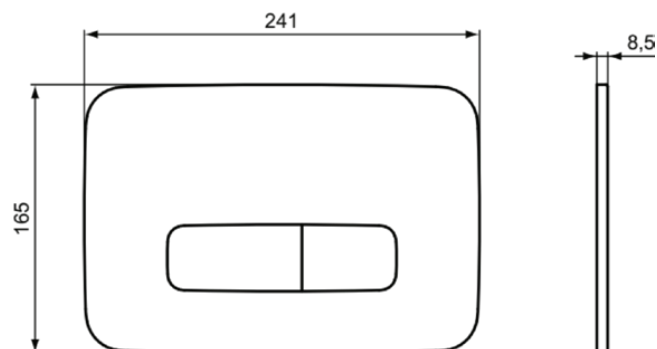

OLEAS | Placca ad azionamento meccanico 241x8.5x165 mm con finiture brushed gold | Tecnologia PVD

Immagine & disegno

Informazioni generali

Sotto categoria di prodotto	Placca ad azionamento meccanico
Brand	Ideal Standard
Nome Collezione	OLEAS
Designer	Palomba Serafini Associati
Codice colore	A2
Descrizione colore	Brushed Gold
Finitura della superficie	Satinato
Altezza (mm)	165
Larghezza (mm)	241
Lunghezza /Sporgenza (mm)	8.5
Metodo di fissaggio	Viti di fissaggio
Codice EAN	3391500586826
Peso netto (Kg)	0.33

Caratteristiche

Tecnologia PVD

Downloads

- [Istruzioni di montaggio](#)

Specifiche di prodotto

Risciacquo automatico del ciclo	No
Metodo di funzionamento	Pulsante
Coperchio superficie	coated
Specifiche del materiale	ABS
Opzioni di risciacquo	2 volumi
Volume di risciacquo regolabile	No
Compatibile con SmartFlush	No
Manutenzione senza attrezzi	Si
Tipo di azionamento	Meccanico
Il pulsante di risciacquo può essere disattivato manualmente	No
Forza di azionamento (N)	<20
Antivandalo	No
Pulsante a molla	Si
Con telaio di montaggio	Si
Con tubi pneumatici	No
Con aste di collegamento	Si
Con aste di comando	Si
Con alimentatore	No
Con centralina elettronica	No
Con comando e custodia per la batteria	No
Con blocco cuscinetto (servomotore e dispositivo di sollevamento)	No
Azionamento meccanico in caso di interruzione dell'alimentazione elettrica	Si
Con scatola di montaggio	No