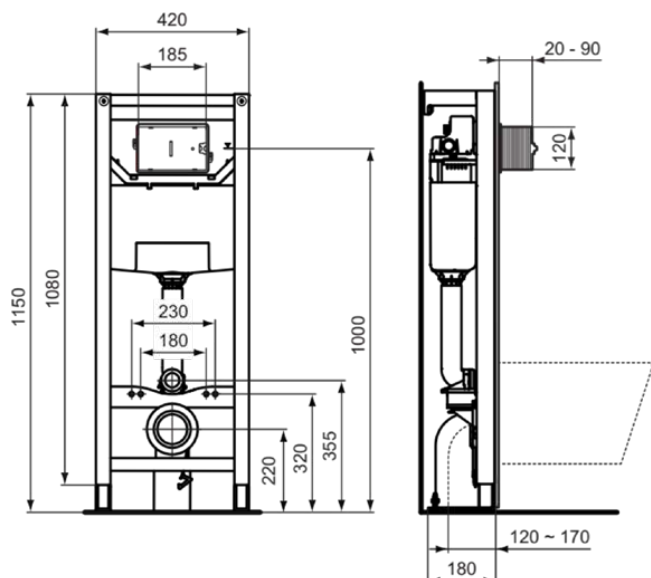

PROSYS | WC MontageRahmen 420x180x1150 mm in neutral | Belastbar bis 400kg

### Allgemeine Informationen

Produktart	WC MontageRahmen
Marke	Ideal Standard
Kollektion	PROSYS
Farbcode	67
Farbbeschreibung	Neutral
Oberflächenveredelung	Matt
Maximale Höhe (mm)	1150
Maximale Breite (mm)	420
Ausladung (mm)	180
Befestigungsart	Befestigungsschrauben
EAN Code	3391500580879
Nettogewicht (kg)	15.65