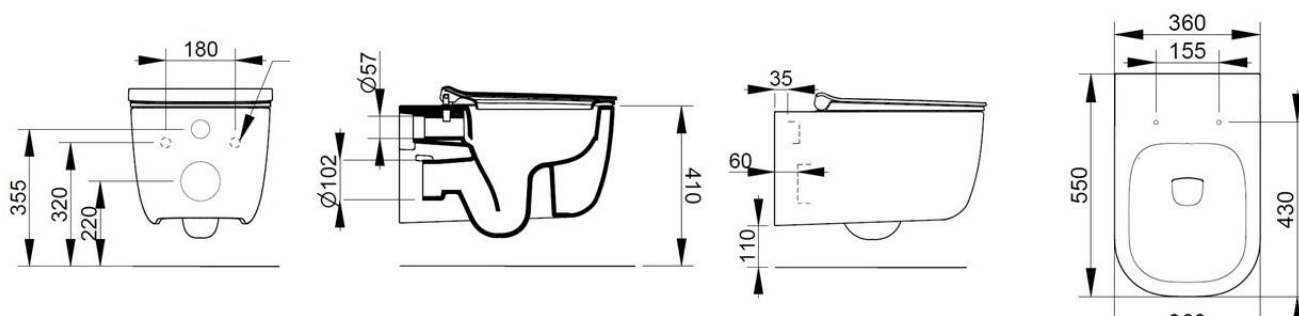

Larghezza (mm)	360
Profondità (mm)	550
Altezza (mm)	300
Peso (Kg)	25,00
volume scarico	4,5
Installazione	sospeso
tipo scarico	orizzontale/ a parete

disponibile nei seguenti colori:

Bianco