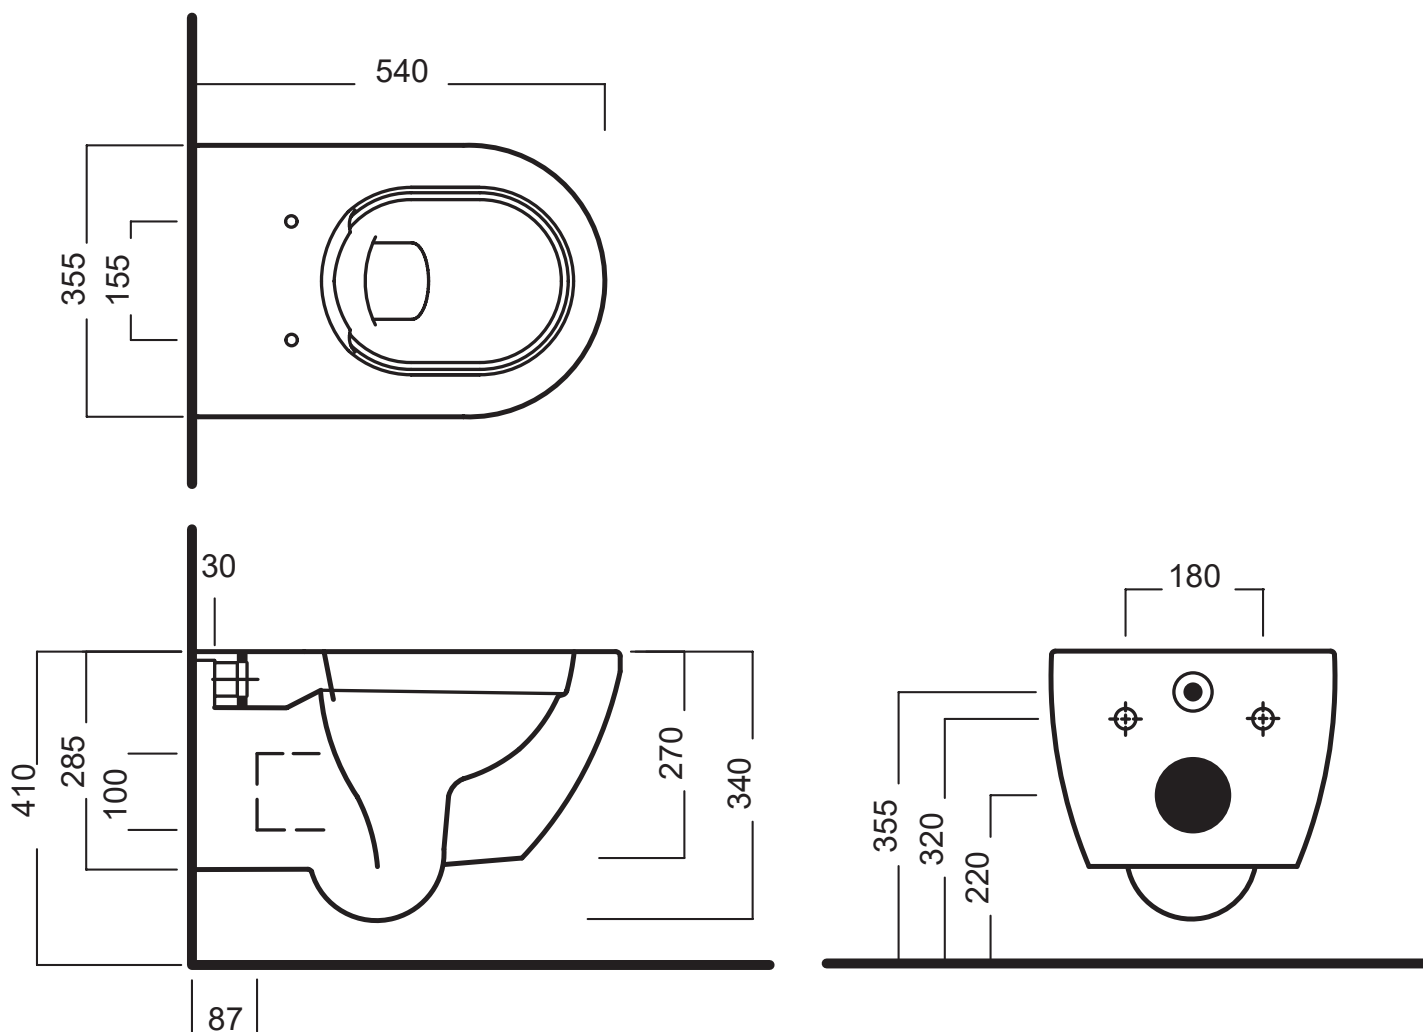

PROSYS | WC MontageRahmen 420x180x1150 mm in neutral | Belastbar bis 400kg

Bild & Zeichnung

Allgemeine Informationen

Produktart	WC MontageRahmen
Marke	Ideal Standard
Kollektion	PROSYS
Farbcode	67
Farbbeschreibung	Neutral
Oberflächenveredelung	Matt
Maximale Höhe (mm)	1150
Maximale Breite (mm)	420
Ausladung (mm)	180
Befestigungsart	Befestigungsschrauben
EAN Code	3391500580879
Nettogewicht (kg)	15.65

Produktspezifikationen

Wassersparend	Ja
Material der Ablaufgarnitur	Kunststoff
Einstellbare Montagefüße	Ja
Anzahl der Wasseranschlus- positionen	3
Spüloptionen	Zweifach-Spülung
Einstellbare Spülmengen	Ja
Höhenverstellbare Toilette	Nein
Freistehend	Ja
Mit Halterung für obere Wand- montage	Ja
Zulässiges Gesamtgewicht (kg)	400
SmartFlush geeignet	Ja
Material des Unterputzspül- kastens	Kunststoff
Easy-Fix Technologie	Ja
Werkzeuglose Wartung	Ja
SmartValve Technologie	Ja
Leise Befüllung	Ja
Mit Netzteil	Nein
Material des Rahmens	Stahl

MONERO WC SOSPEO 54 RIMLESS
Vaso sospeso rimless / Wall-hung rimless wc
Dimensioni / Dimensions: 54x35,5 cm
Peso / Weight: 26 kg

GAMMA COLORE/ COLOR RANGE

MADE IN ITALY

IPERCERAMICA

wellness

MONERO SEDILE WC SOFT-CLOSE