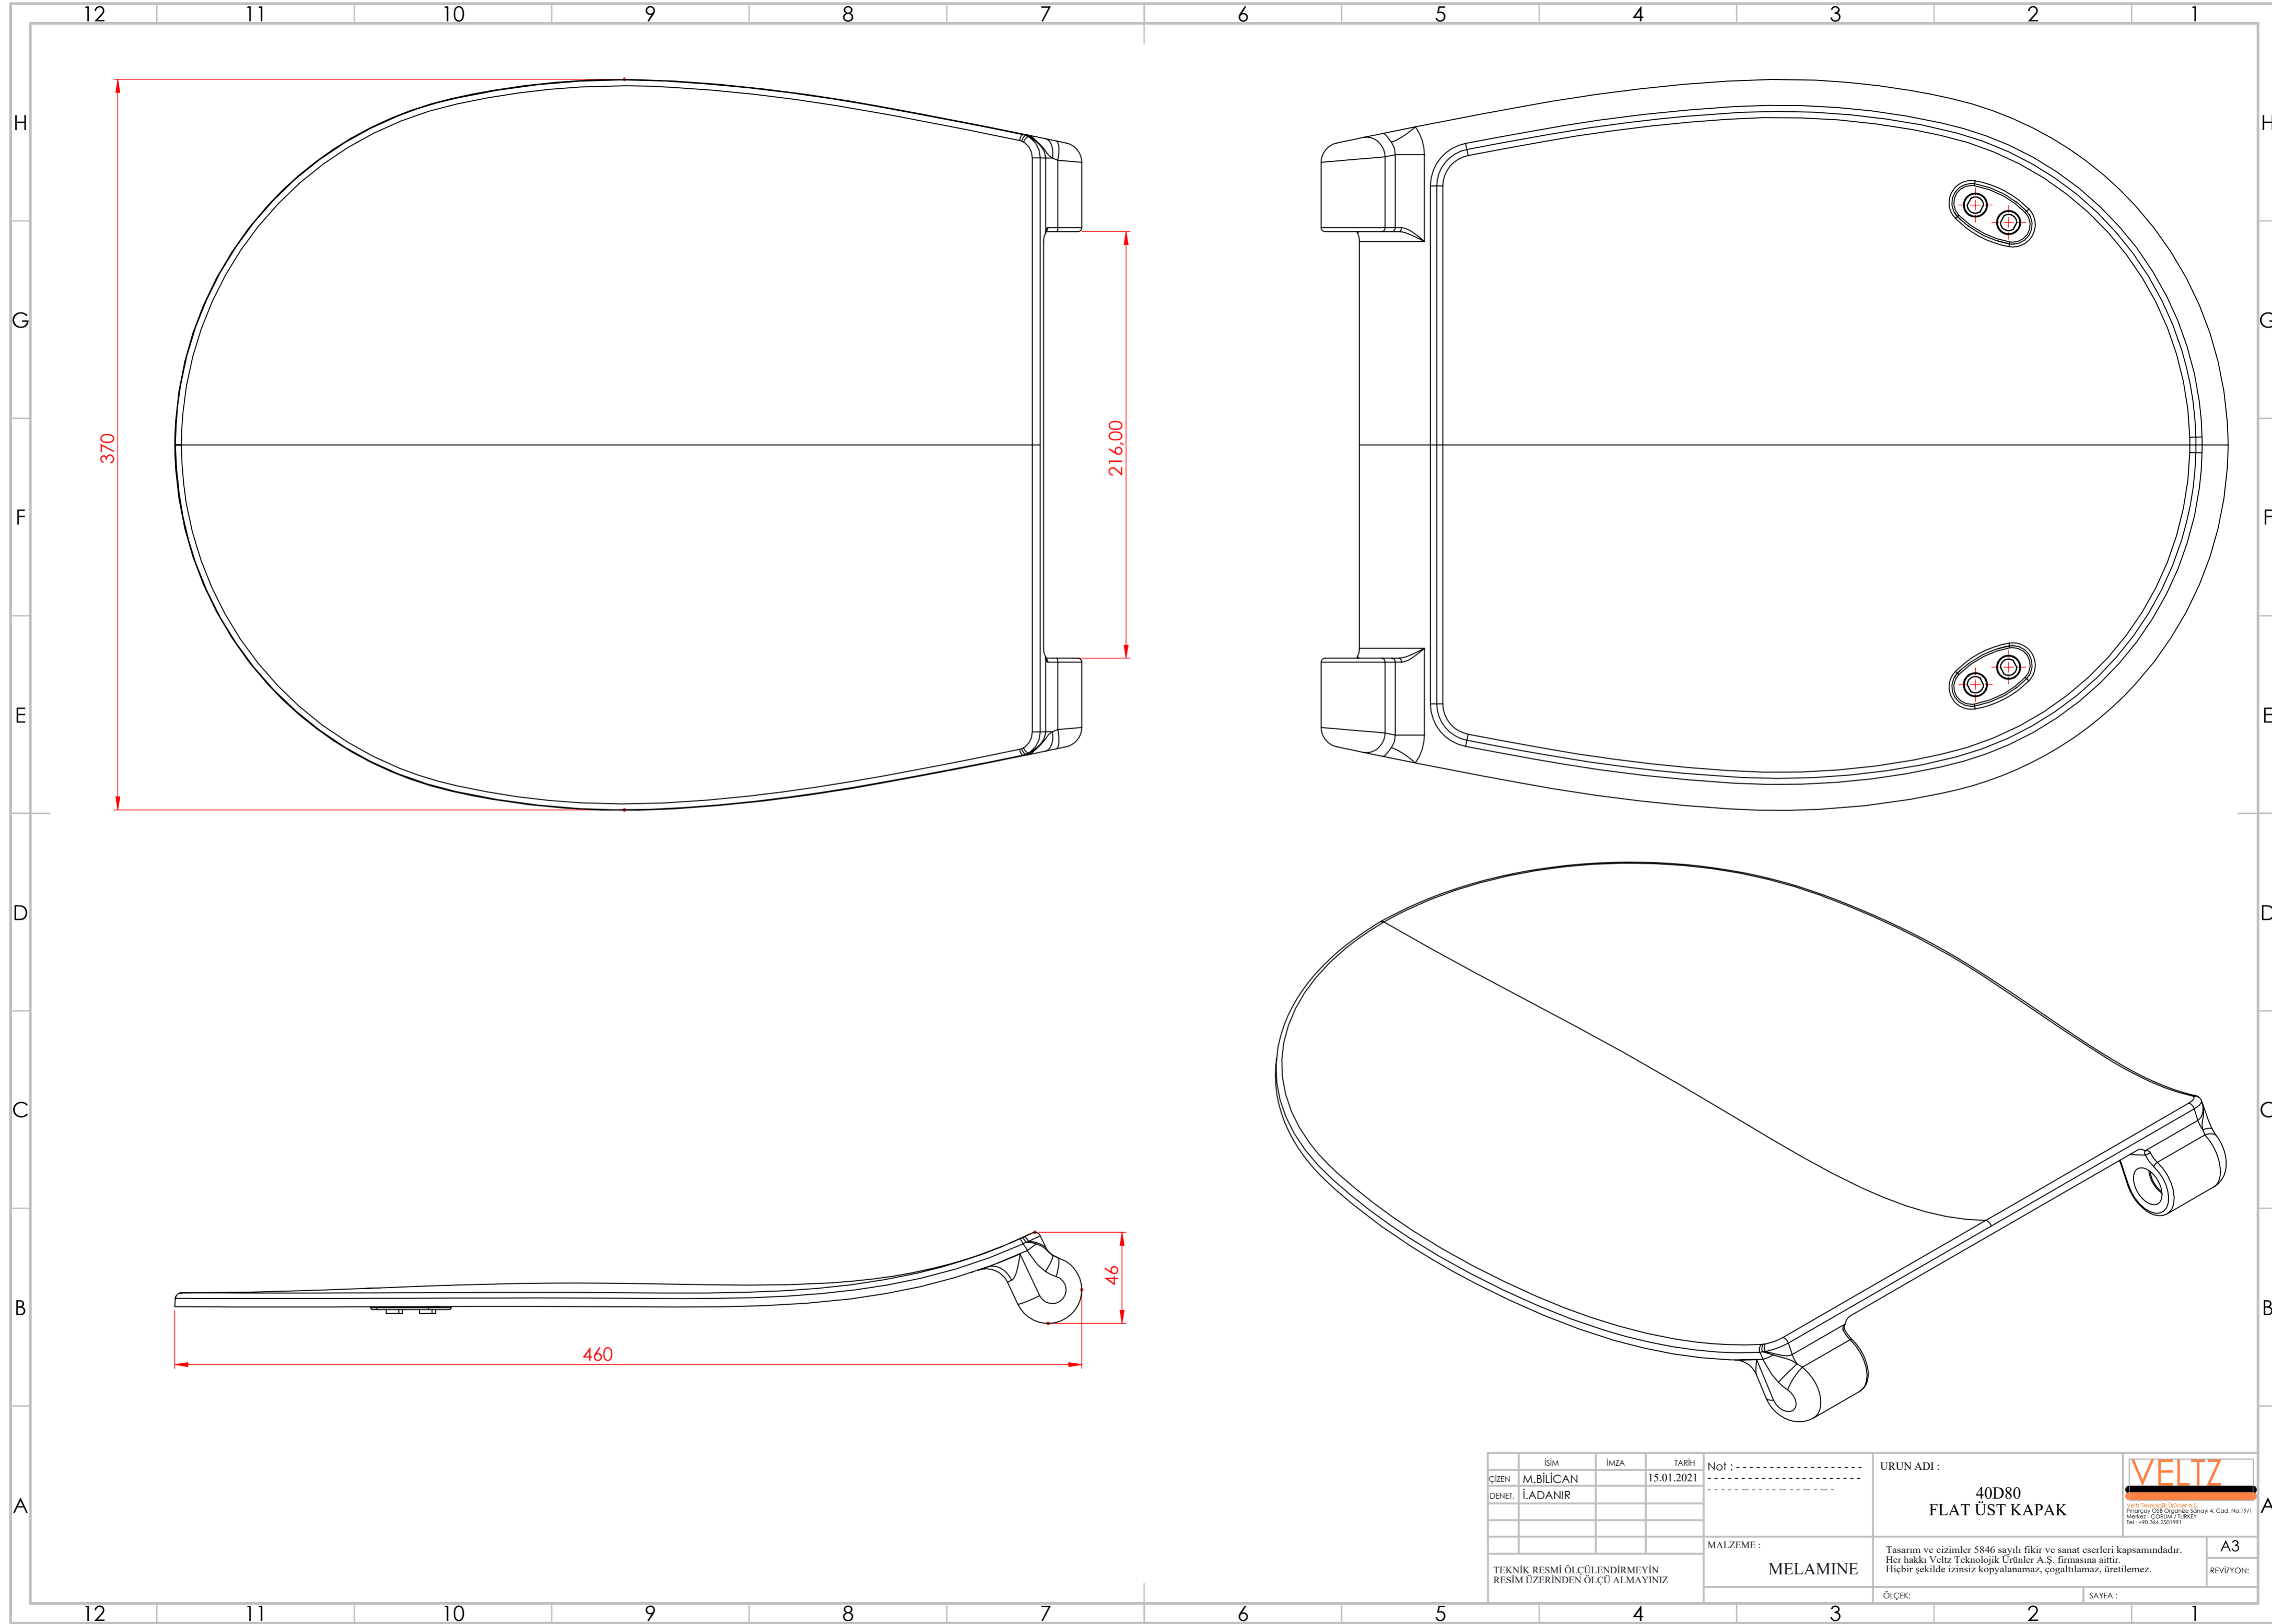

İSİM	İMZA	TARİH	Not : - - - - -
ÇİZEN M.BİLİCAN		15.01.2021	
DENETİ İ.ADANIR			

MALZEME :
MELAMINE

URUN ADI :
**40D80
FLAT ÜST KAPAK**

Tasarım ve çizimler 5846 sayılı fikir ve sanat eserleri kapsamındadır.
Her hakkı Veltz Teknolojik Ürünler A.Ş. firmasına aittir.
Hiçbir şekilde izinsiz kopyalanamaz, çoğaltılamaz, üretilemez.

VELTZ

İslemler: Teknolojik Ürünler A.Ş.
Pınarcıyol OSB Organize Sanayi 4. Cad. No:19/1
Menteşe - ÇORLU / TÜRKİYE
Tel: +90 364 2501991

A3
REVİZYON:

ÖLÇEK: SAHYFA: