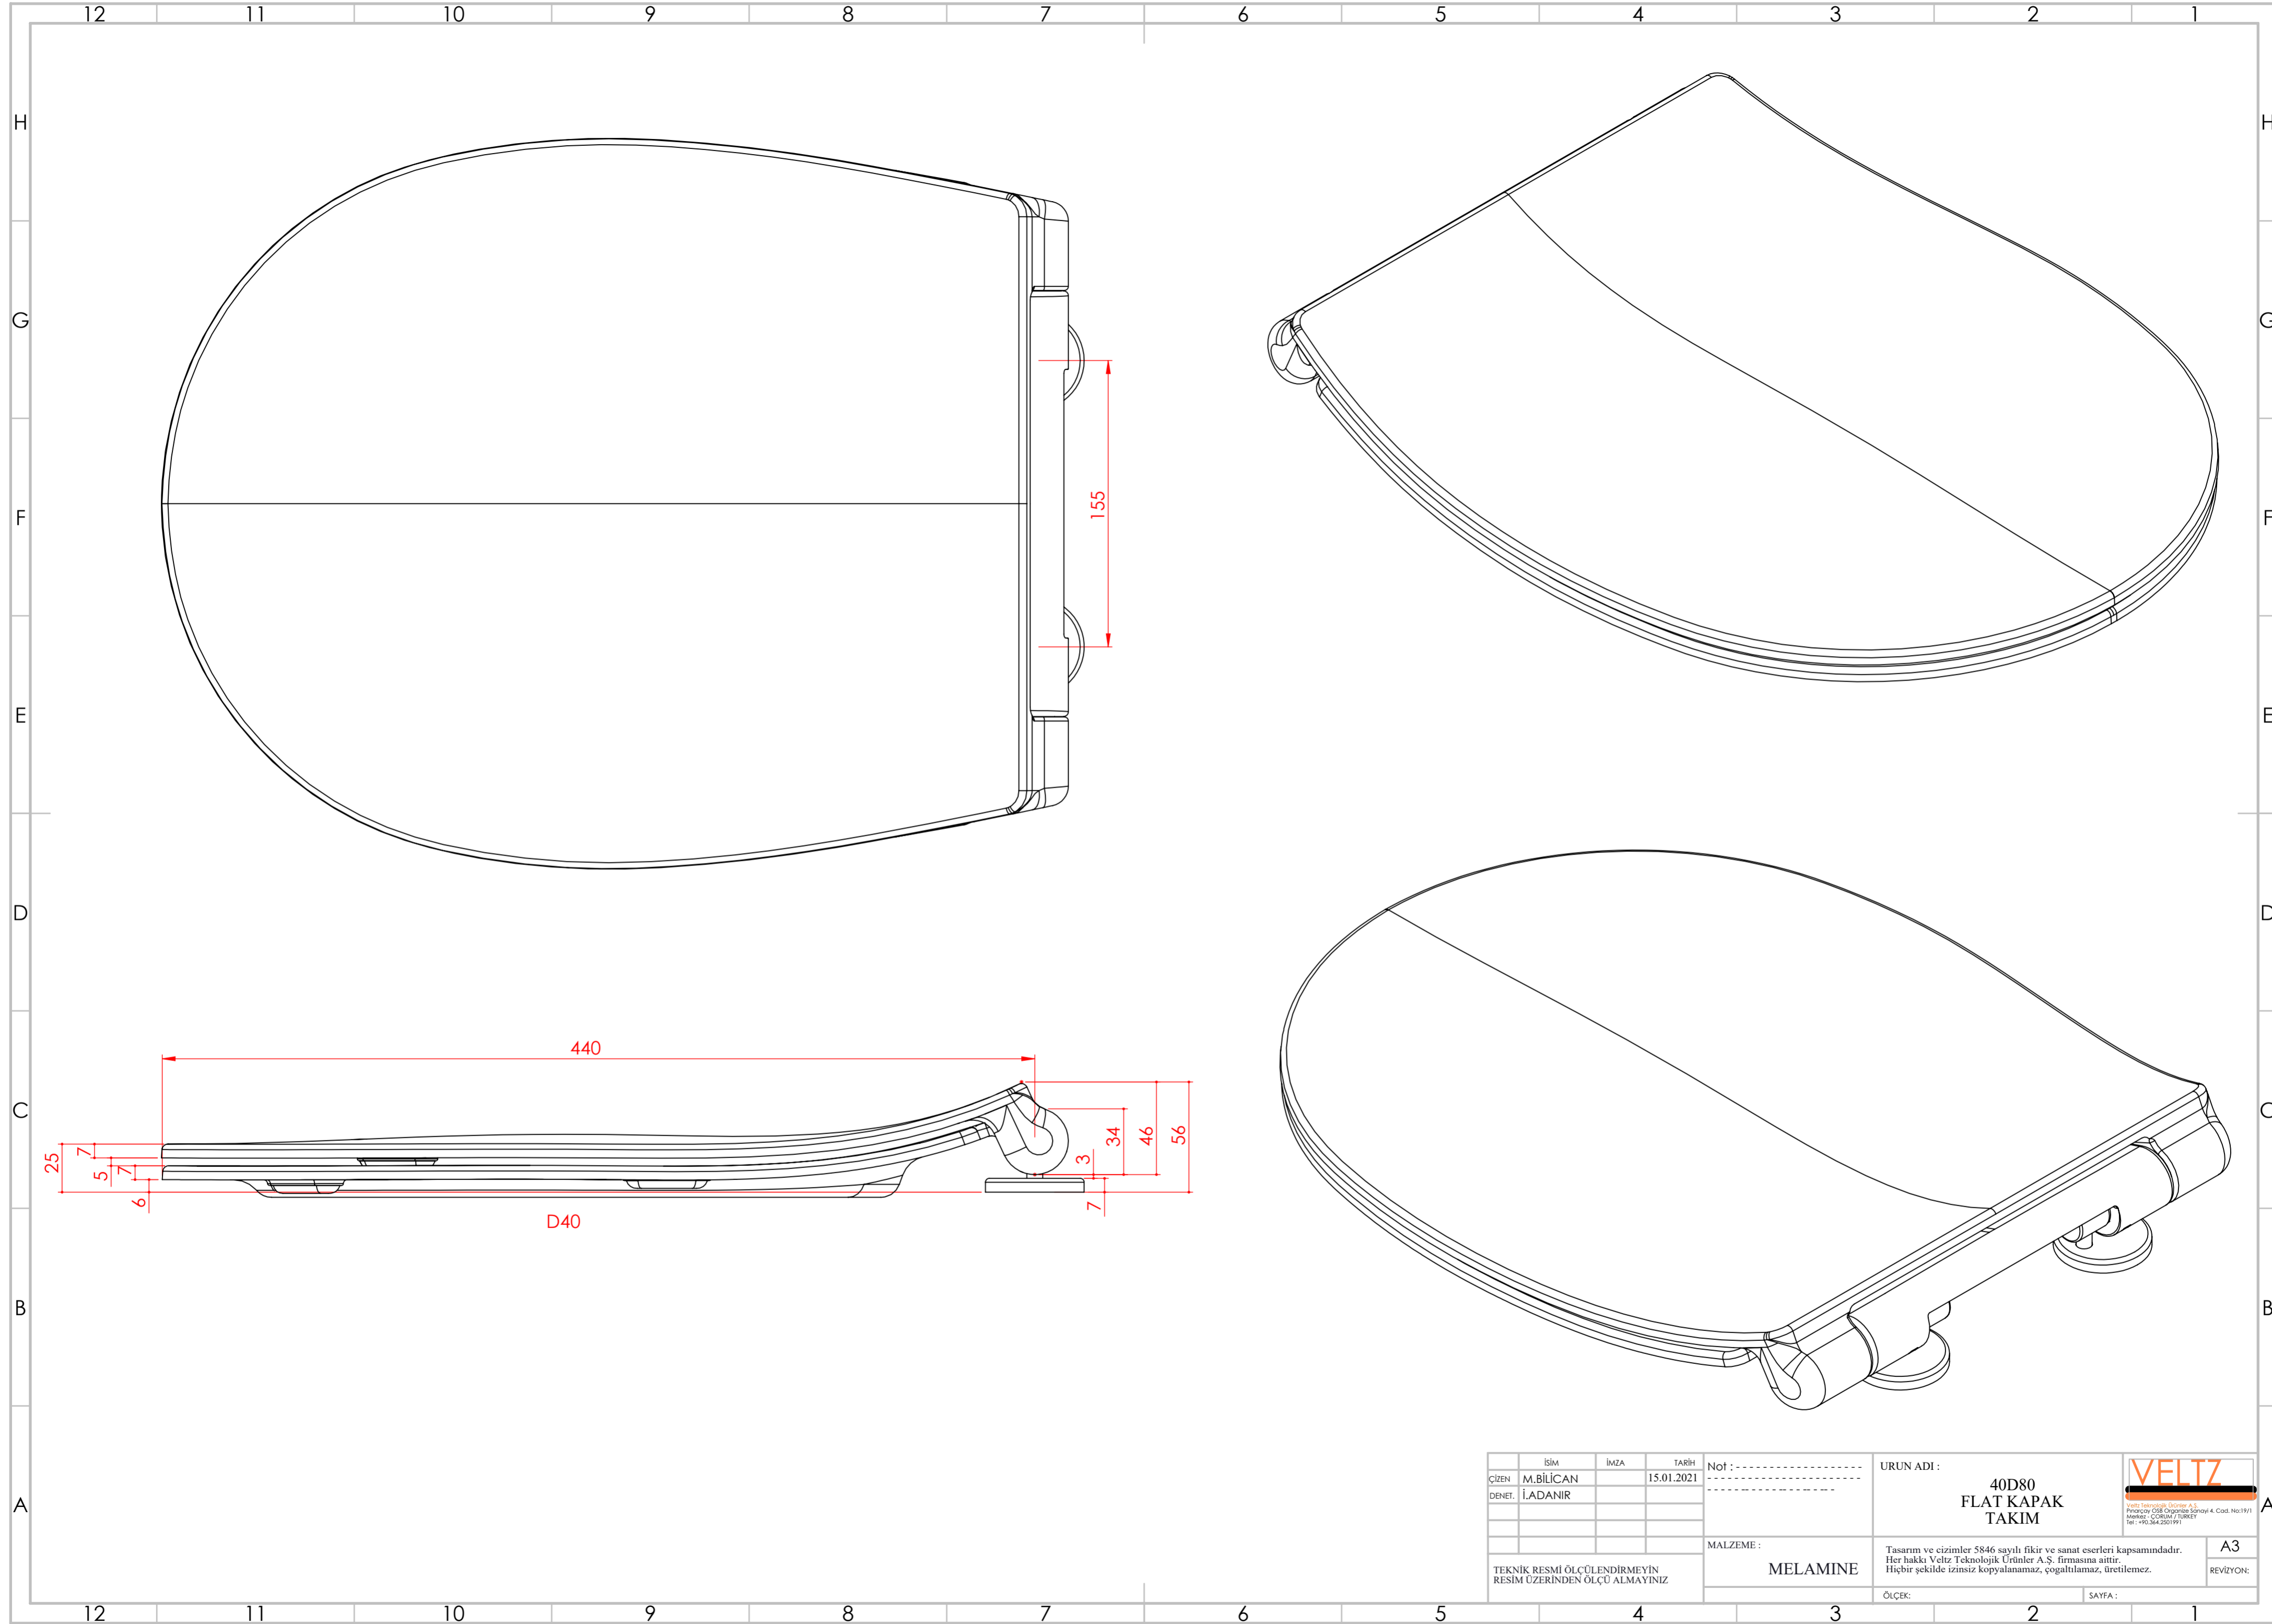

İSİM	İMZA	TARİH	Not : - - - - -	URUN ADI :	VELTZ İsli Teknolojik Ürünler A.Ş. Pınarcıy OSB Organize Sanayi 4. Cad. No:19/1 Mevkii: ÇORLU / TÜRKİYE Tel : +90 364 2501991
ÇİZEN M.BİLİCAN		15.01.2021		40D80 FLAT KAPAK TAKIM	
DENET. İ.ADANIR					
MALZEME :				Tasarım ve çizimler 5846 sayılı fikir ve sanat eserleri kapsamındadır. Her hakkı Veltz Teknolojik Ürünler A.Ş. firmasına aittir. Hiçbir şekilde izinsiz kopyalanamaz, çoğaltılamaz, üretilemez.	A3
TEKNİK RESMİ ÖLÇÜLENDİRMEYİN RESİM ÜZERİNDEN ÖLÇÜ ALMAYINIZ				MELAMINE	REVİZYON:
ÖLÇEK:				SAHYA :