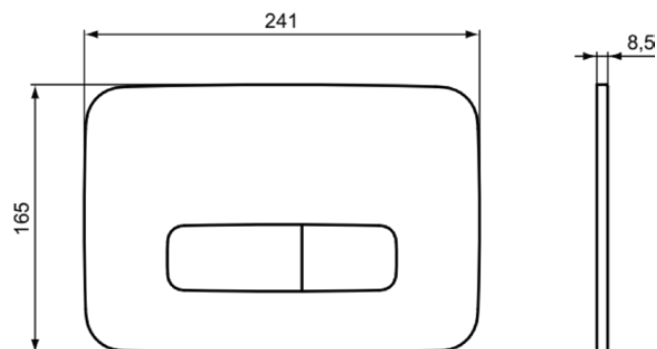

OLEAS

R0459A2

OLEAS | Placca ad azionamento meccanico 241x8.5x165 mm con finiture brushed gold | Tecnologia PVD

Immagine & disegno

Informazioni generali

Sotto categoria di prodotto	Placca ad azionamento meccanico
Brand	Ideal Standard
Nome Collezione	OLEAS
Designer	Palomba Serafini Associati
Codice colore	A2
Descrizione colore	Brushed Gold
Finitura della superficie	Satinato
Altezza (mm)	165
Larghezza (mm)	241
Lunghezza /Sporgenza (mm)	8.5
Metodo di fissaggio	Viti di fissaggio
Codice EAN	3391500586826
Peso netto (Kg)	0.33

Caratteristiche

Tecnologia PVD

Downloads

- [Istruzioni di montaggio](#)

Specifiche di prodotto

Risciacquo automatico del ciclo	No
Metodo di funzionamento	Pulsante
Coperchio superficie	coated
Specifiche del materiale	ABS
Opzioni di risciacquo	2 volumi
Volume di risciacquo regolabile	No
Compatibile con SmartFlush	No
Manutenzione senza attrezzi	Si
Tipo di azionamento	Meccanico
Il pulsante di risciacquo può essere disattivato manualmente	No
Forza di azionamento (N)	<20
Antivandalo	No
Pulsante a molla	Si
Con telaio di montaggio	Si
Con tubi pneumatici	No
Con aste di collegamento	Si
Con aste di comando	Si
Con alimentatore	No
Con centralina elettronica	No
Con comando e custodia per la batteria	No
Con blocco cuscinetto (servomotore e dispositivo di sollevamento)	No
Azionamento meccanico in caso di interruzione dell'alimentazione elettrica	Si
Con scatola di montaggio	No