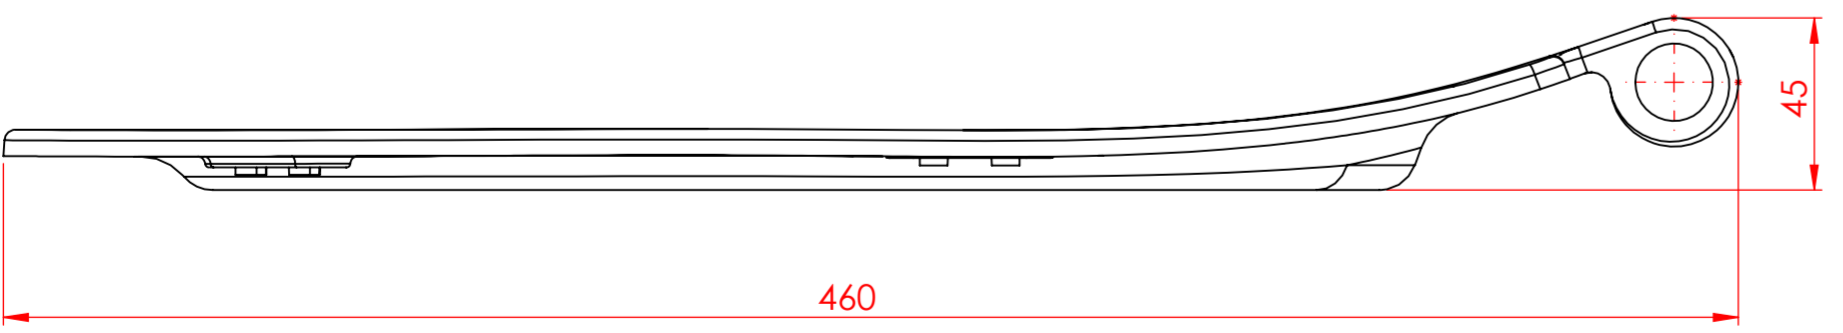

12 11 10 9 8 7 6 5 4 3 2 1

H
G
F
E
D
C
B
A

İSİM	İMZA	TARİH	Not : - - - - -	URUN ADI :	VELTZ İslemleri: 2019/11/15 Pazarlama: 2019/11/15 Her hakkı Veltz Teknolojik Ürünler A.Ş. firmasına aittir. Hiçbir şekilde izinsiz kopyalanamaz, çoğaltılamaz, üretilmez.	A3 REVİZYON:
ÇİZEN M.BİLİCAN		15.01.2021		40D80 FLAT ALT KAPAK		
DENET. İ.ADANIR				MALZEME : MELAMINE		
TEKNİK RESİMİ ÖLÇÜLENDİRMEYİN RESİM ÜZERİNDEN ÖLÇÜ ALMAYINIZ				ÖLÇEK:	SAYFA :	

12 11 10 9 8 7 6 5 4 3 2 1