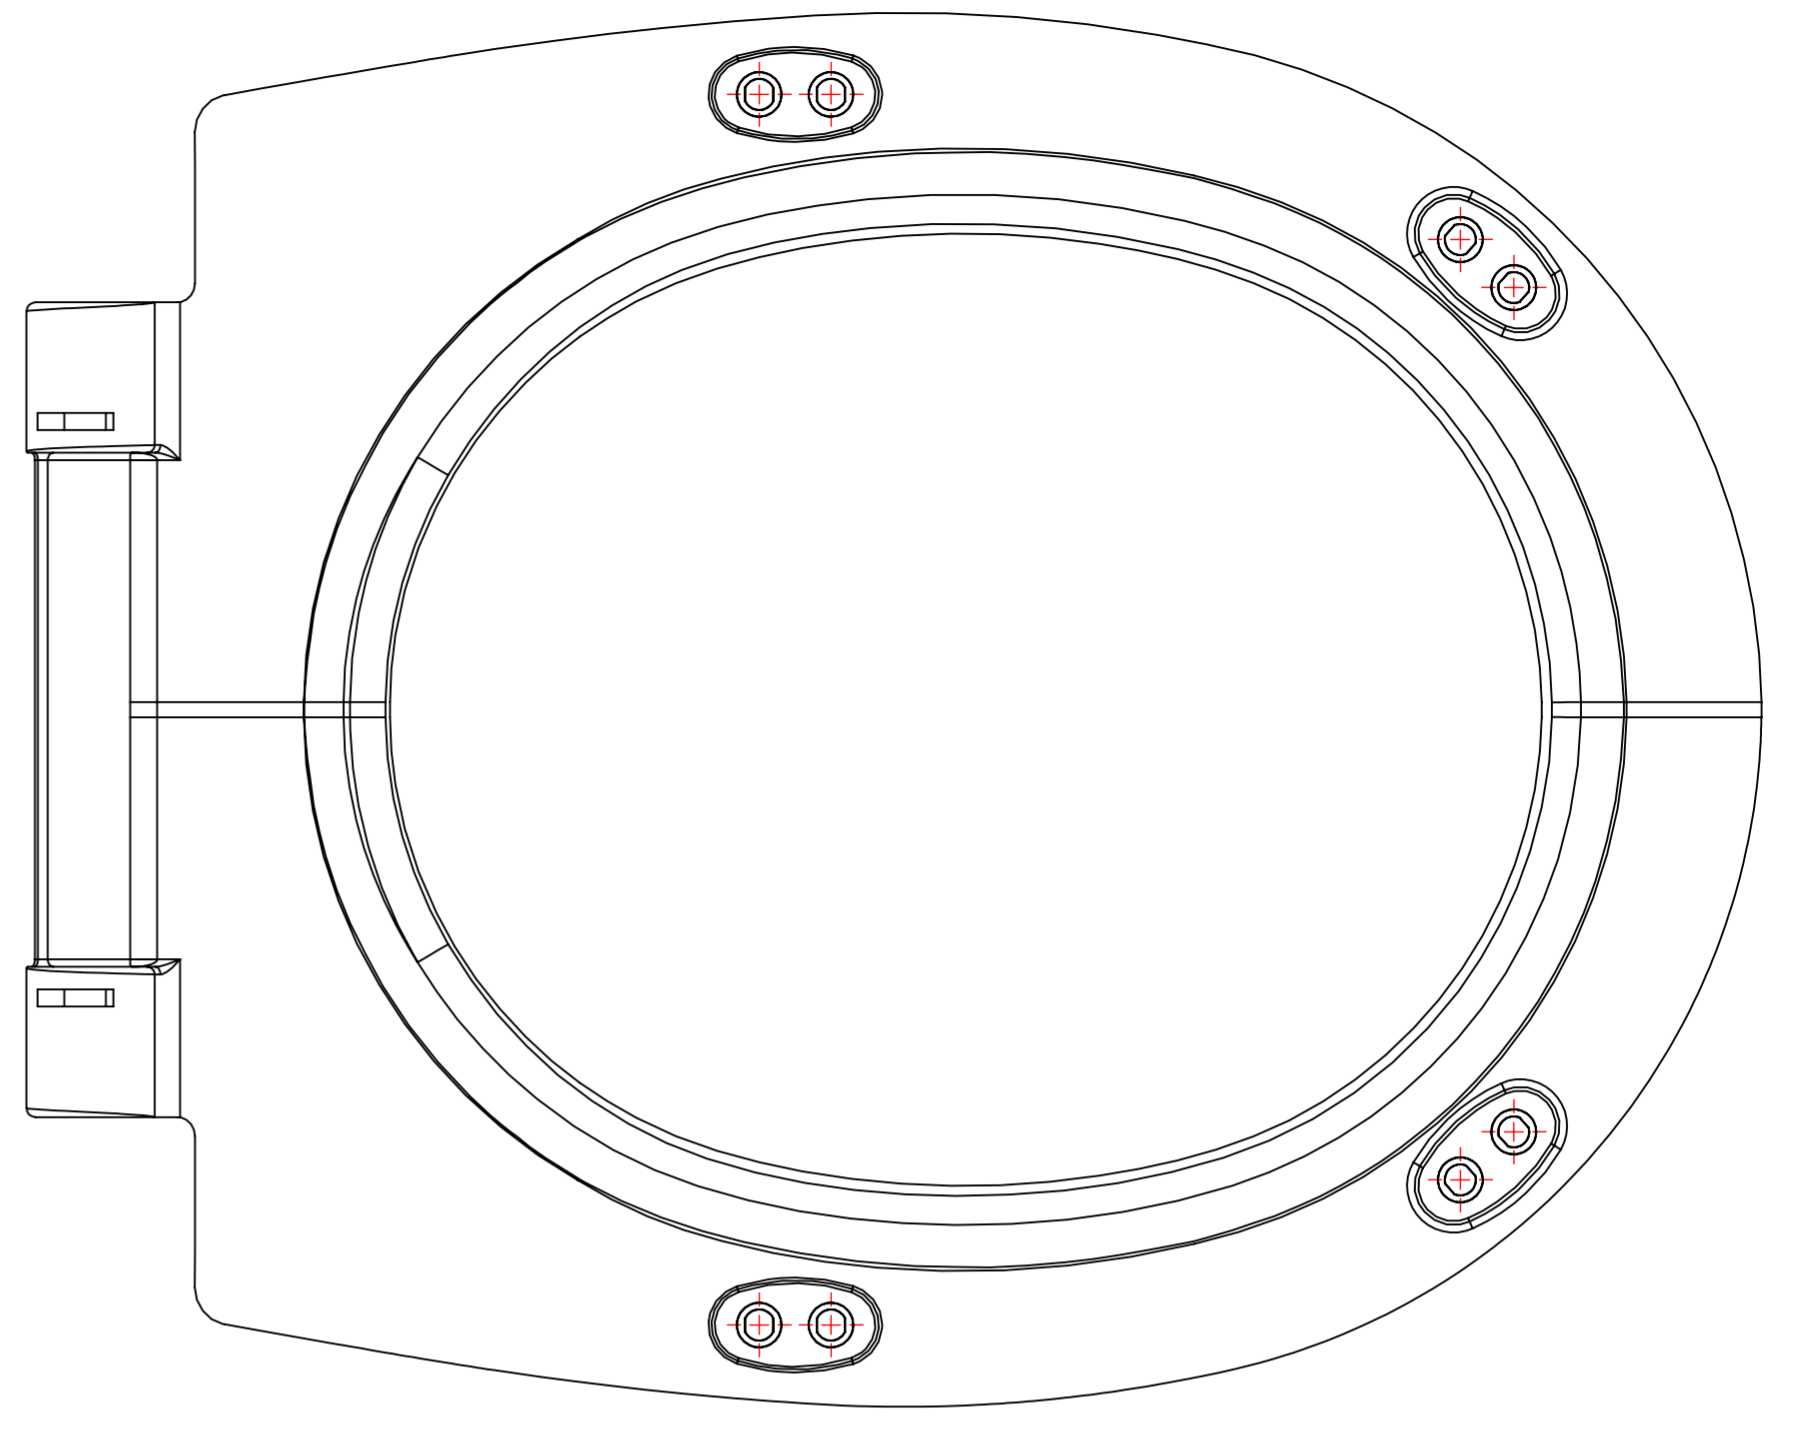

12 11 10 9 8 7 6 5 4 3 2 1

H
G
F
E
D
C
B
A

İSİM	İMZA	TARİH	Not : - - - - -	URUN ADI :	VELTZ İslemleri: 2019/11/15 Pazarlama: 2019/11/15 Her hakkı Veltz Teknolojik Ürünler A.Ş. firmasına aittir. Hiçbir şekilde izinsiz kopyalanamaz, çoğaltılamaz, üretilmez.	A3 REVİZYON:
ÇİZEN M.BİLİCAN		15.01.2021		40D80 FLAT ALT KAPAK		
DENET. İ.ADANIR				MALZEME : MELAMINE		
TEKNİK RESİMİ ÖLÇÜLENDİRMEYİN RESİM ÜZERİNDEN ÖLÇÜ ALMAYINIZ				ÖLÇEK:	SAYFA :	

12 11 10 9 8 7 6 5 4 3 2 1