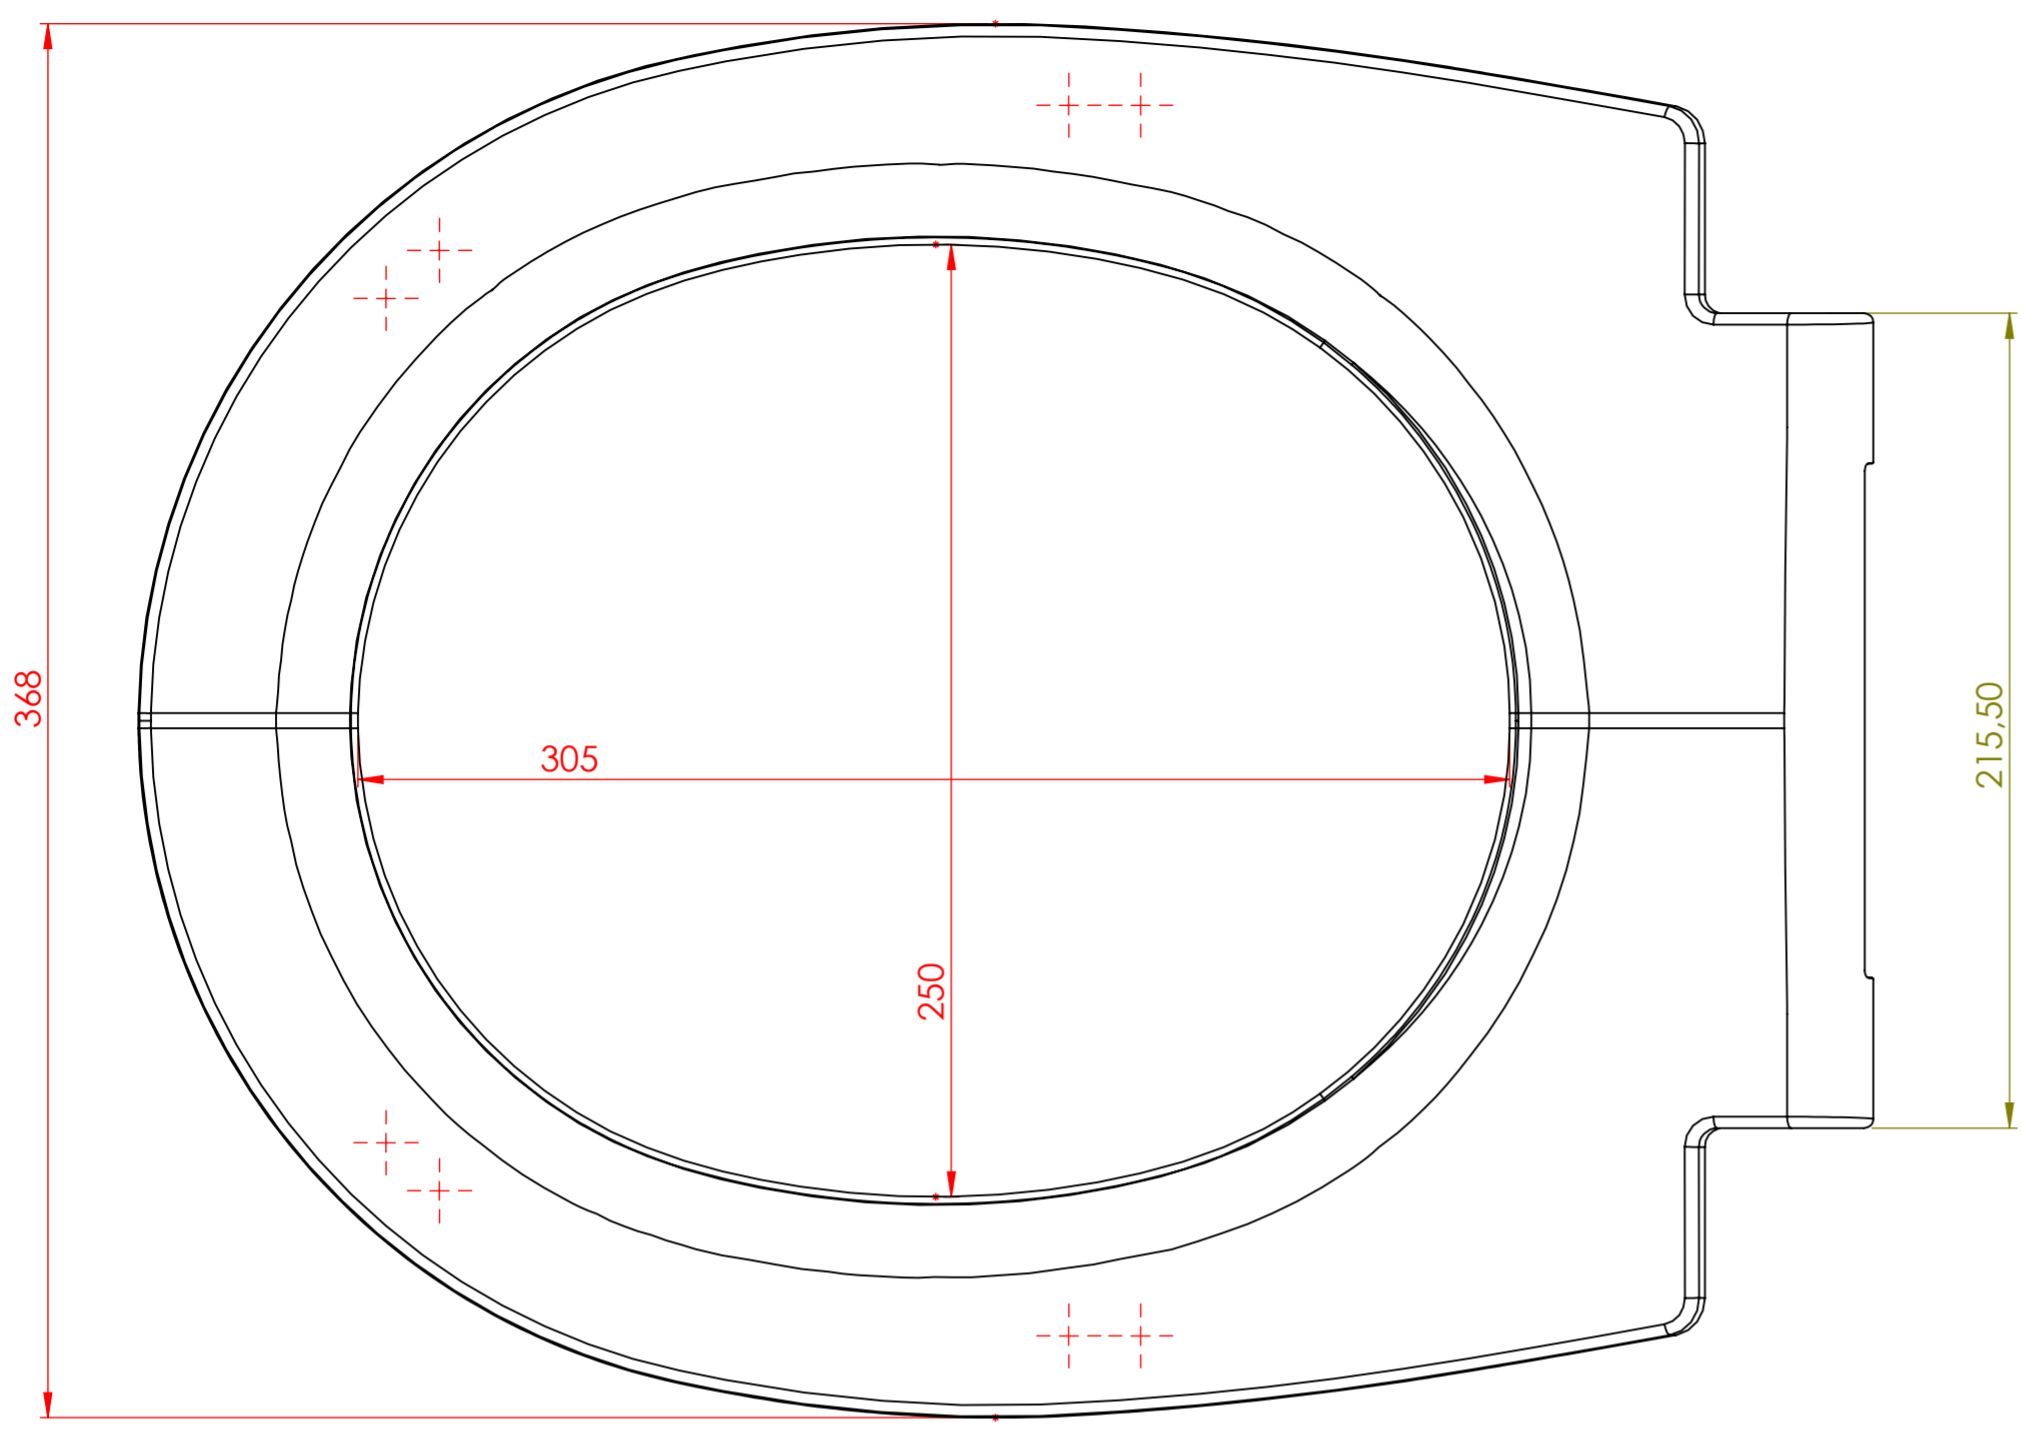

12 11 10 9 8 7 6 5 4 3 2 1

H
G
F
E
D
C
B
A

İSİM	İMZA	TARİH	Not : - - - - -	URUN ADI :	VELTZ İslemleri: 2019/11/15 Pazarlama: 2019/11/15 Her hakkı Veltz Teknolojik Ürünler A.Ş. firmasına aittir. Hiçbir şekilde izinsiz kopyalanamaz, çoğaltılamaz, üretilmez.	A3 REVİZYON:
ÇİZEN M.BİLİCAN		15.01.2021		40D80 FLAT ALT KAPAK		
DENET. İ.ADANIR				MALZEME : MELAMINE		
TEKNİK RESİMİ ÖLÇÜLENDİRMEYİN RESİM ÜZERİNDEN ÖLÇÜ ALMAYINIZ				ÖLÇEK:	SAYFA :	

12 11 10 9 8 7 6 5 4 3 2 1