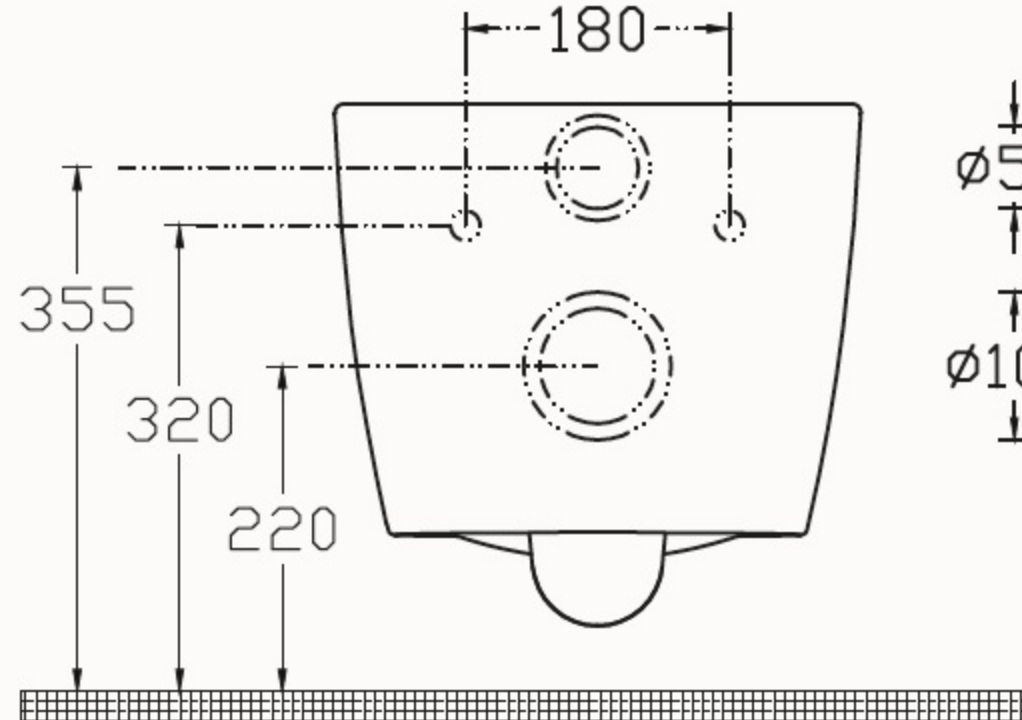

ISVEA

1962

Rimless

Slim kapak

seatPlus

aquaPlus

softClose

smartFix
Plus

MADE IN TURKEY

CODE / KOD: 10AR02010 / 63789

DESCRIPTION / AÇIKLAMA: Sentimenti Neo RimLess Wall Hung

WC / Sentimenti Neo RimLess Asma Klozet

TECHNICAL DRAWING / TEKNİK ÇİZİM