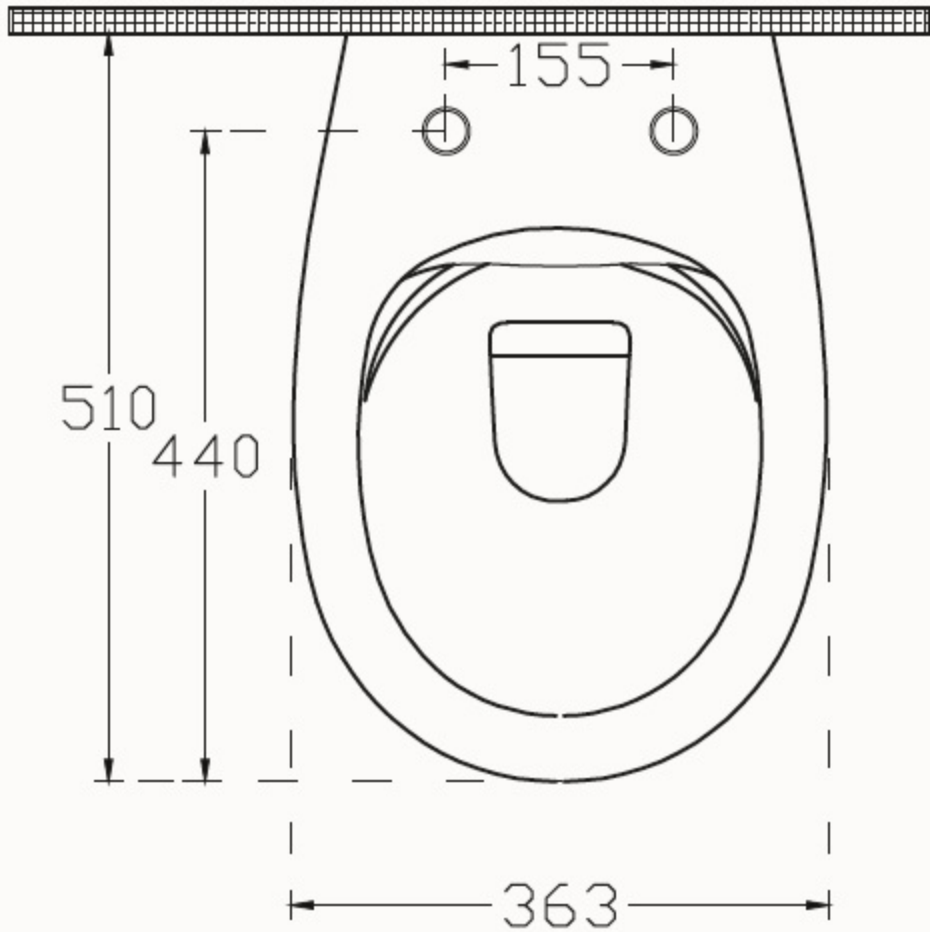

ISVEA

1962

Rimless

Slim kapak

seatPlus

aquaPlus

softClose

smartFix
Plus

MADE IN TURKEY

CODE / KOD: 10AR02010 / 63789

DESCRIPTION / AÇIKLAMA: Sentimenti Neo RimLess Wall Hung

WC / Sentimenti Neo RimLess Asma Klozet

TECHNICAL DRAWING / TEKNİK ÇİZİM