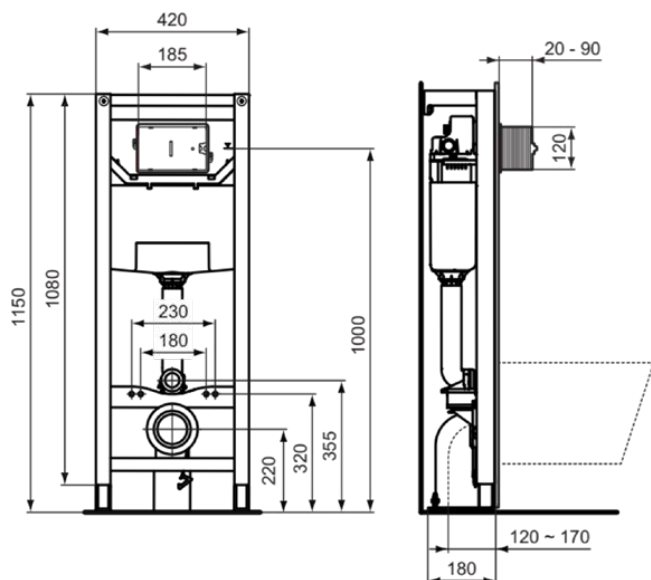

PROSYS | WC MontageRahmen 420x180x1150 mm in neutral | Belastbar bis 400kg

Bild & Zeichnung

Allgemeine Informationen

Produktart	WC MontageRahmen
Marke	Ideal Standard
Kollektion	PROSYS
Farbcode	67
Farbbeschreibung	Neutral
Oberflächenveredelung	Matt
Maximale Höhe (mm)	1150
Maximale Breite (mm)	420
Ausladung (mm)	180
Befestigungsart	Befestigungsschrauben
EAN Code	3391500580879
Nettogewicht (kg)	15.65

Funktionen

Belastbar bis 400kg

Downloads

- [BIM-DE](#)
- [Ersatzteilliste](#)
- [Montageanleitung](#)

Produktstandards & Zertifikate

Normen	EN 14055/ CSTB NF
Declaration of Performance classification (DoP)	CL1-6-NLI-VR11

Produktspezifikationen

Wassersparend	Ja
Material der Ablaufgarnitur	Kunststoff
Einstellbare Montagefüße	Ja
Anzahl der Wasseranschlusspositionen	3
Spüloptionen	Zweifach-Spülung
Einstellbare Spülmengen	Ja
Höhenverstellbare Toilette	Nein
Freistehend	Ja
Mit Halterung für obere Wandmontage	Ja
Zulässiges Gesamtgewicht (kg)	400
SmartFlush geeignet	Ja
Material des Unterputzspülkastens	Kunststoff
Easy-Fix Technologie	Ja
Werkzeuglose Wartung	Ja
SmartValve Technologie	Ja
Leise Befüllung	Ja
Mit Netzteil	Nein
Material des Rahmens	Stahl