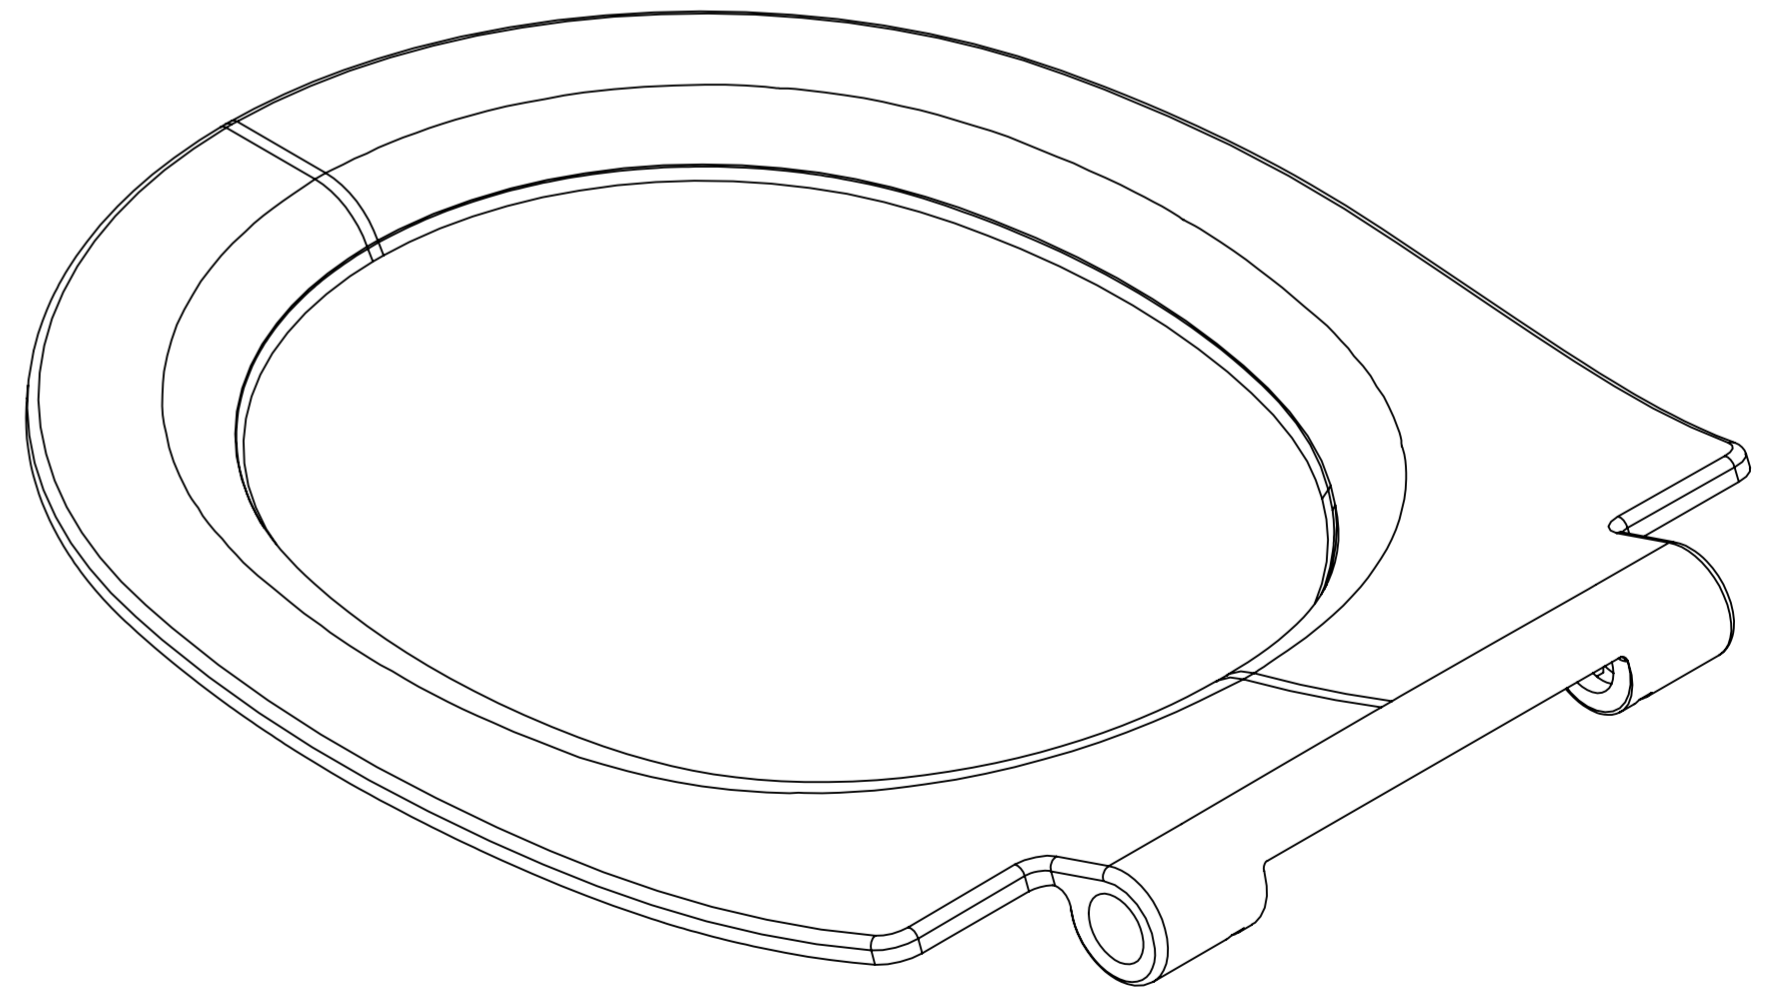

12 11 10 9 8 7 6 5 4 3 2 1

H
G
F
E
D
C
B
A

İSİM	İMZA	TARİH	Not : - - - - -	URUN ADI :	VELTZ İslemleri: 2019/11/15 Pazarlama: 2019/11/15 Her hakkı Veltz Teknolojik Ürünler A.Ş. firmasına aittir. Hiçbir şekilde izinsiz kopyalanamaz, çoğaltılamaz, üretilmez.	A3 REVİZYON:
ÇİZEN M.BİLİCAN		15.01.2021		40D80 FLAT ALT KAPAK		
DENET. İ.ADANIR				MALZEME : MELAMINE		
TEKNİK RESİMİ ÖLÇÜLENDİRMEYİN RESİM ÜZERİNDEN ÖLÇÜ ALMAYINIZ				ÖLÇEK:	SAYFA :	

12 11 10 9 8 7 6 5 4 3 2 1