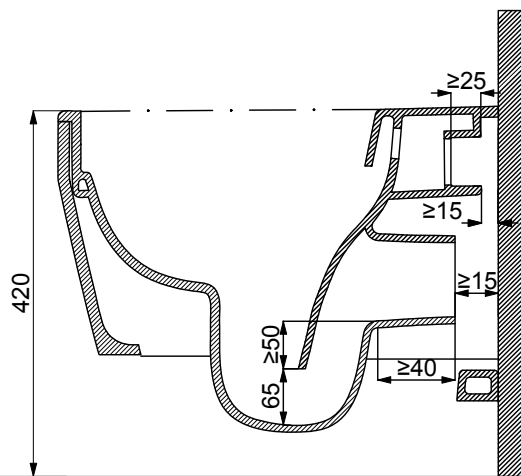

PROSYS | WC MontageRahmen 420x180x1150 mm in neutral | Belastbar bis 400kg

Bild & Zeichnung

Allgemeine Informationen

Produktart	WC MontageRahmen
Marke	Ideal Standard
Kollektion	PROSYS
Farbcode	67
Farbbeschreibung	Neutral
Oberflächenveredelung	Matt
Maximale Höhe (mm)	1150
Maximale Breite (mm)	420
Ausladung (mm)	180
Befestigungsart	Befestigungsschrauben
EAN Code	3391500580879
Nettogewicht (kg)	15.65

United Kingdom

Ideal Standard (UK) Ltd
The Bathroom Works National Avenue
Kingston Upon Hull
HU5 4HS
☎ +44 (0)-1482 346 461
✉ +44 (0)-1482 445 886
www.idealstandard.co.uk

OLEAS | Placca ad azionamento meccanico 241x8.5x165 mm con finiture brushed gold | Tecnologia PVD

United Kingdom

Ideal Standard (UK) Ltd
The Bathroom Works National Avenue
Kingston Upon Hull
HU5 4HS
☎ +44 (0)-1482 346 461
✉ +44 (0)-1482 445 886
www.idealstandard.co.uk

Art.18672 WIKI RIMLESS WC SOSPESO 50x35