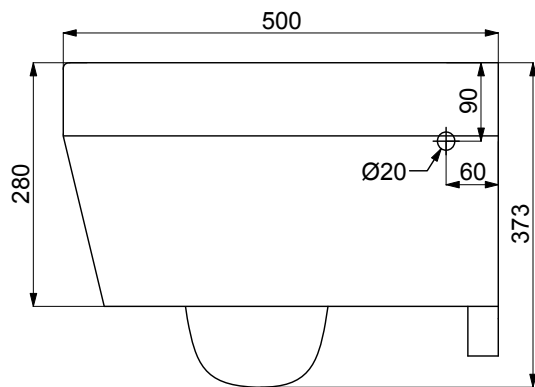

Art.18672 WIKI RIMLESS WC SOSPESO 50x35

WALL