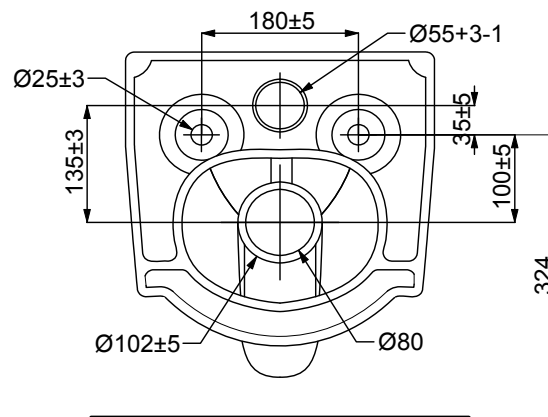

PROSYS | WC MontageRahmen 420x180x1150 mm in neutral | Belastbar bis 400kg

Bild & Zeichnung

Allgemeine Informationen

Produktart	WC MontageRahmen
Marke	Ideal Standard
Kollektion	PROSYS
Farbcode	67
Farbbeschreibung	Neutral
Oberflächenveredelung	Matt
Maximale Höhe (mm)	1150
Maximale Breite (mm)	420
Ausladung (mm)	180
Befestigungsart	Befestigungsschrauben
EAN Code	3391500580879
Nettogewicht (kg)	15.65

United Kingdom

Ideal Standard (UK) Ltd
The Bathroom Works National Avenue
Kingston Upon Hull
HU5 4HS
☎ +44 (0)-1482 346 461
✉ +44 (0)-1482 445 886
www.idealstandard.co.uk

Art.18672 WIKI RIMLESS WC SOSPESO 50x35