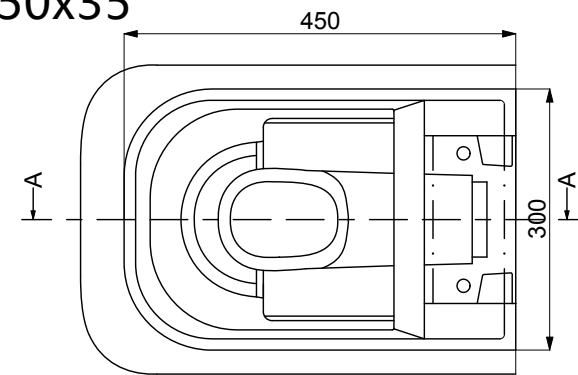

Art.18672 WIKI RIMLESS WC SOSPESO 50x35

WALL