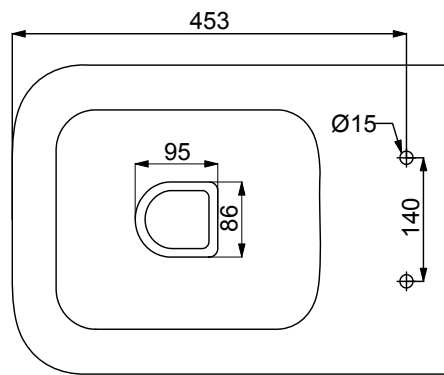

Art.18672 WIKI RIMLESS WC SOSPESO 50x35

WALL