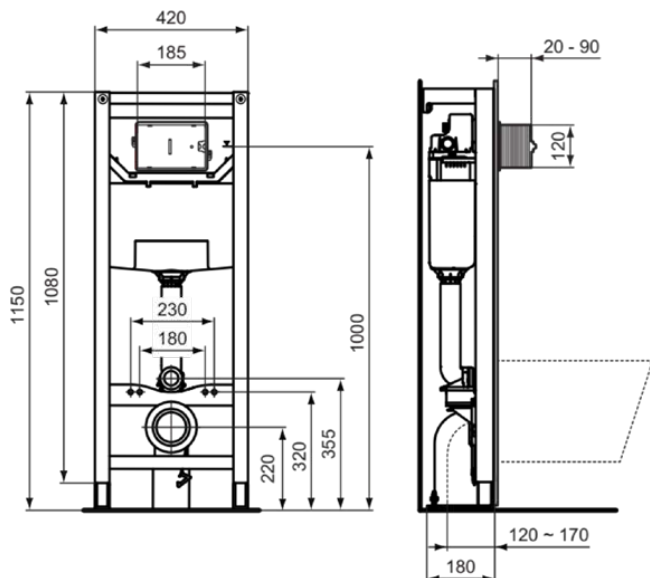

PROSYS | WC MontageRahmen 420x180x1150 mm in neutral | Belastbar bis 400kg

Bild & Zeichnung

Allgemeine Informationen

Produktart	WC MontageRahmen
Marke	Ideal Standard
Kollektion	PROSYS
Farbcode	67
Farbbeschreibung	Neutral
Oberflächenveredelung	Matt
Maximale Höhe (mm)	1150
Maximale Breite (mm)	420
Ausladung (mm)	180
Befestigungsart	Befestigungsschrauben
EAN Code	3391500580879
Nettogewicht (kg)	15.65

Funktionen

Belastbar bis 400kg

Downloads

- [BIM-DE](#)
- [Ersatzteilliste](#)
- [Montageanleitung](#)

Produktstandards & Zertifikate

Normen	EN 14055/ CSTB NF
Declaration of Performance classification (DoP)	CL1-6-NLI-VR11

Produktspezifikationen

Wassersparend	Ja
Material der Ablaufgarnitur	Kunststoff
Einstellbare Montagefüße	Ja
Anzahl der Wasseranschlus- spositionen	3
Spüloptionen	Zweifach-Spülung
Einstellbare Spülmengen	Ja
Höhenverstellbare Toilette	Nein
Freistehend	Ja
Mit Halterung für obere Wand- montage	Ja
Zulässiges Gesamtgewicht (kg)	400
SmartFlush geeignet	Ja
Material des Unterputzspül- kastens	Kunststoff
Easy-Fix Technologie	Ja
Werkzeuglose Wartung	Ja
SmartValve Technologie	Ja
Leise Befüllung	Ja
Mit Netzteil	Nein
Material des Rahmens	Stahl