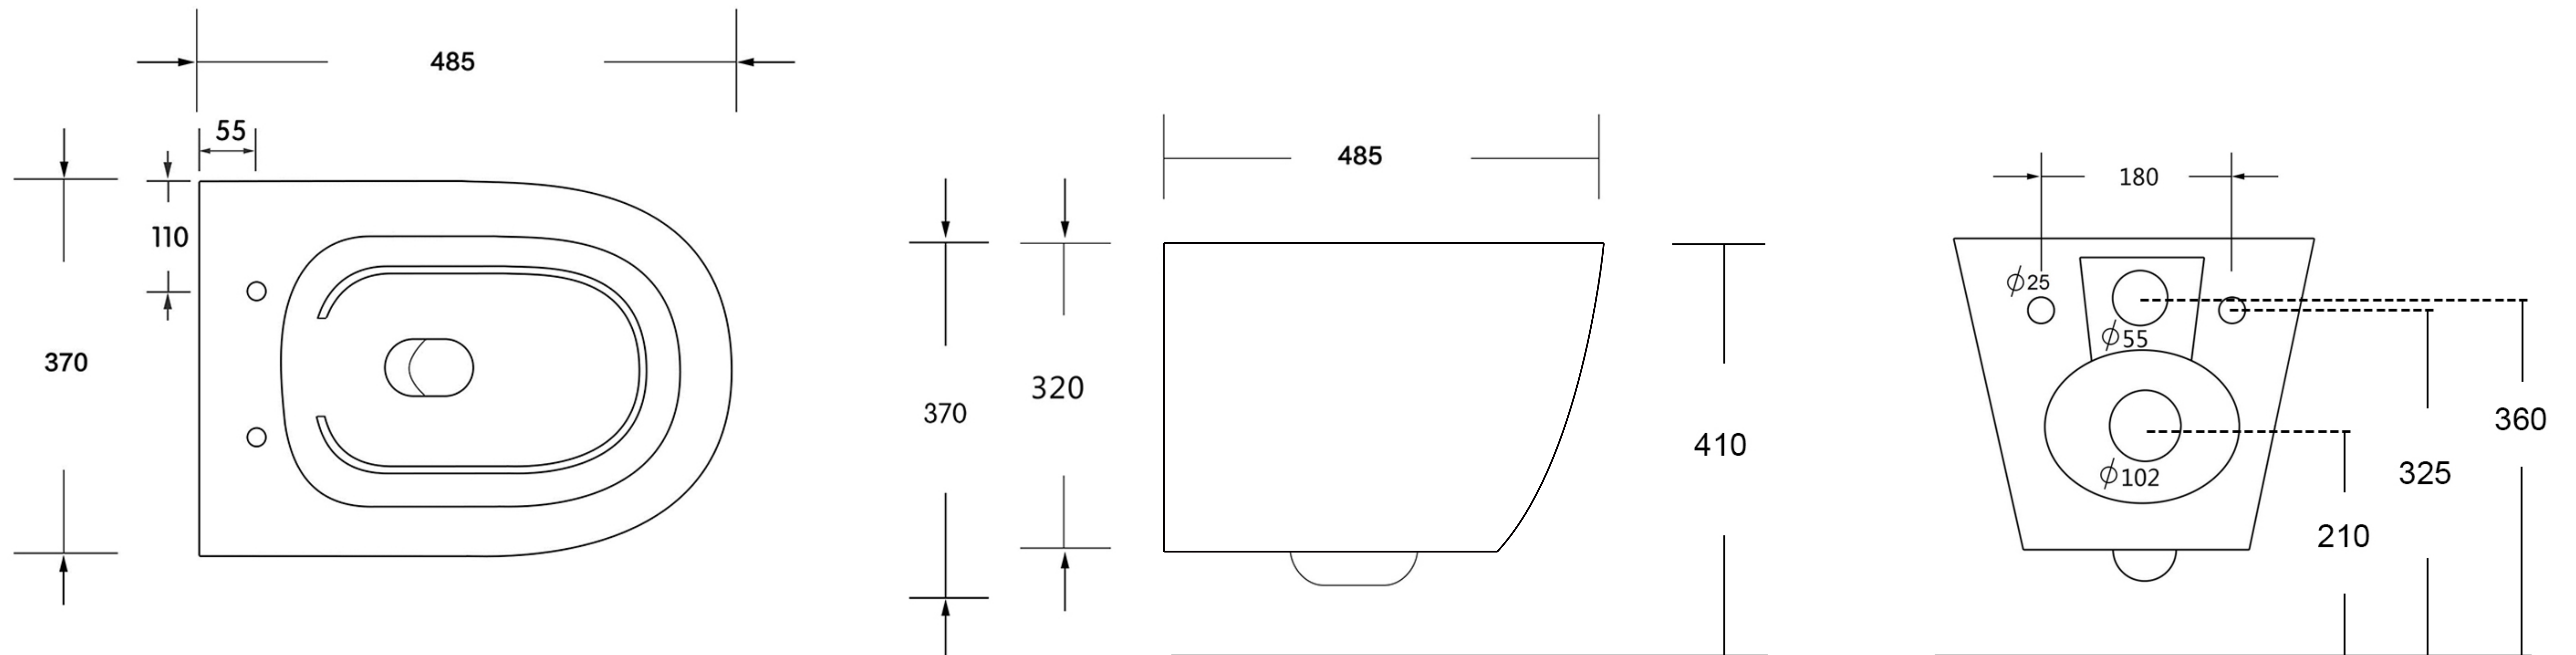

IPERCERAMICA
wellness

70684

CARDANO WC SOSP. RIMLESS
BIANCO LUCIDO