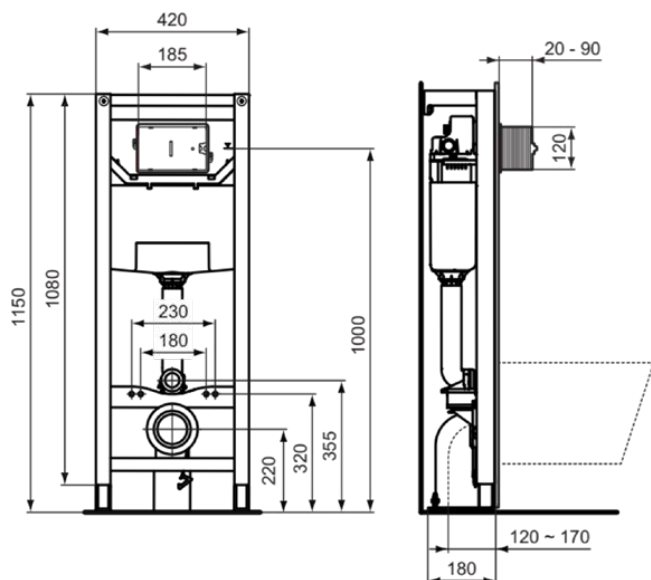

PROSYS | Bati-support WC 420x180x1150 mm finition neutre | Test à 400 kg

Image & dessin technique

Informations générales

Type de produit	Bati-support WC
Marque	Ideal Standard
Suite	PROSYS
Code couleur	67
Colour description	Neutre
Finition	Mat
Hauteur (mm)	1150
Largeur (mm)	420
Longueur / Profondeur (mm)	180
Type de fixation	Boulons de fixation
Code EAN	3391500580879
Poids net (kg)	15.65

Caractéristiques

Test à 400 kg

Téléchargements

- [Guide d'installation](#)
- [Liste des pièces de rechange](#)

Normes et certifications des produits

Normes supplémentaires	EN 14055/ CSTB NF
Classification DoP	CL1-6-NLI-VR11

Spécifications du produit

Économie d'eau	Oui
Matériau de la garniture de vidage	Plastique
Pieds réglables	Oui
Nombre de positions de raccordement à l'eau	3
Options de chasse d'eau	Double chasse
Volume de la chasse d'eau réglable	Oui
Toilettes réglables en hauteur	Non
Îlot/ Sur pied	Oui
Avec support pour montage mural en hauteur	Oui
Capacité de charge (kg)	400
Compatible Smart Flush	Oui
Matériau du réservoir de chasse dissimulé	Plastique
Technologie Easy-Fix	Oui
Maintenance sans outil	Oui
Technologie SmartValve	Oui
Remplissage silencieux	Oui
Avec unité d'alimentation	Non
Matériau du cadre	Acier