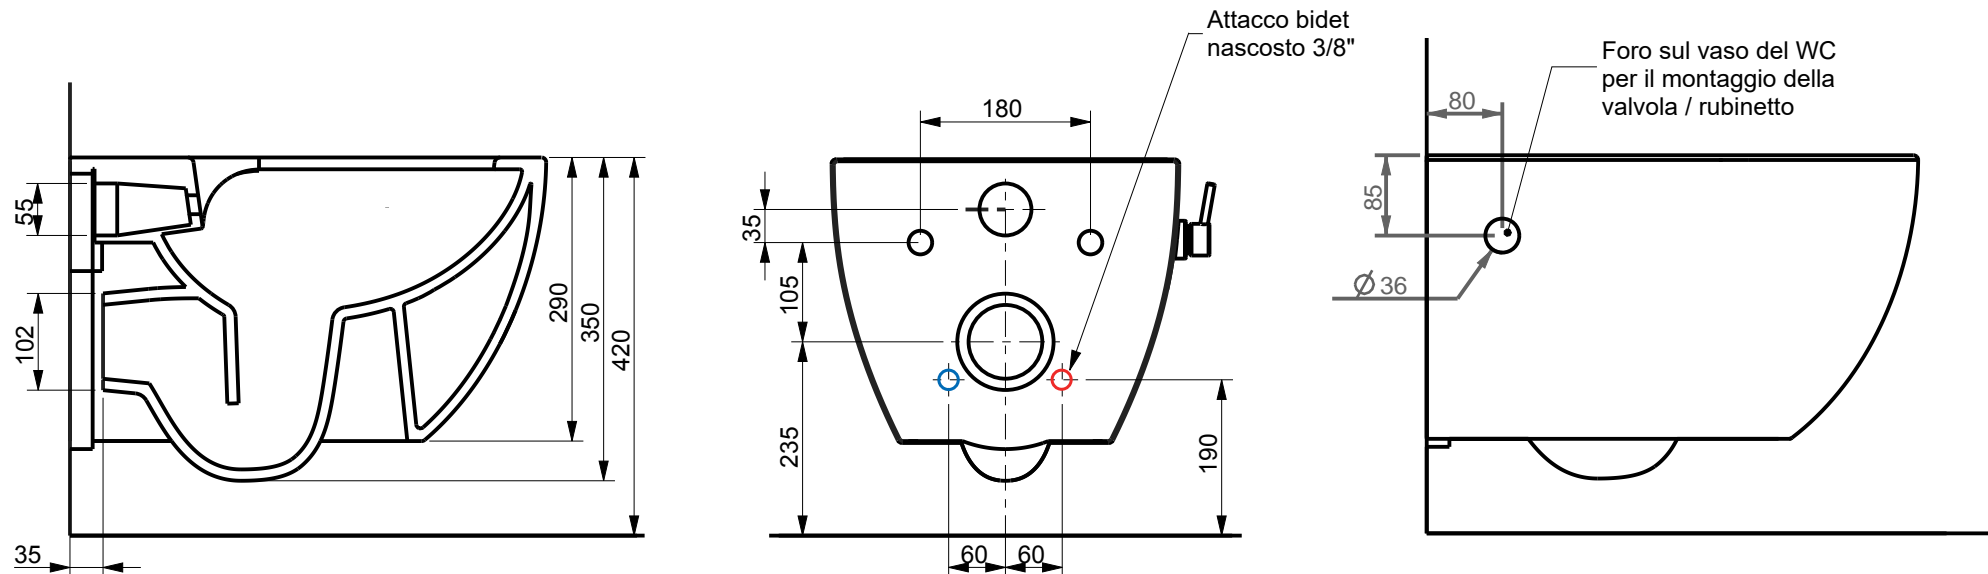

*Fissaggi nascosti inclusi

IPERCERAMICA
wellness

www.iperceramica.it

Prodotto importato da Iperceramica S.p.A Via Pedemontana 13, 41042 Fiorano Modenese (MO) Italia
Made in Türkiye

Cod. 74339 COMO SEDILE WC SLIM SOFT-CLOSE BIANCO