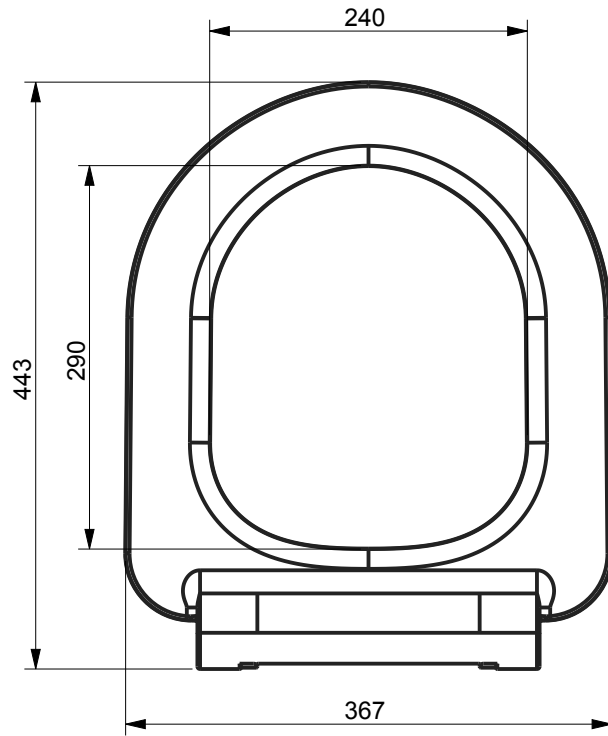

*Fissaggi nascosti inclusi

IPERCERAMICA
wellness

www.iperceramica.it

Prodotto importato da Iperceramica S.p.A Via Pedemontana 13, 41042 Fiorano Modenese (MO) Italia
Made in Türkiye

Cod. 74339 COMO SEDILE WC SLIM SOFT-CLOSE BIANCO