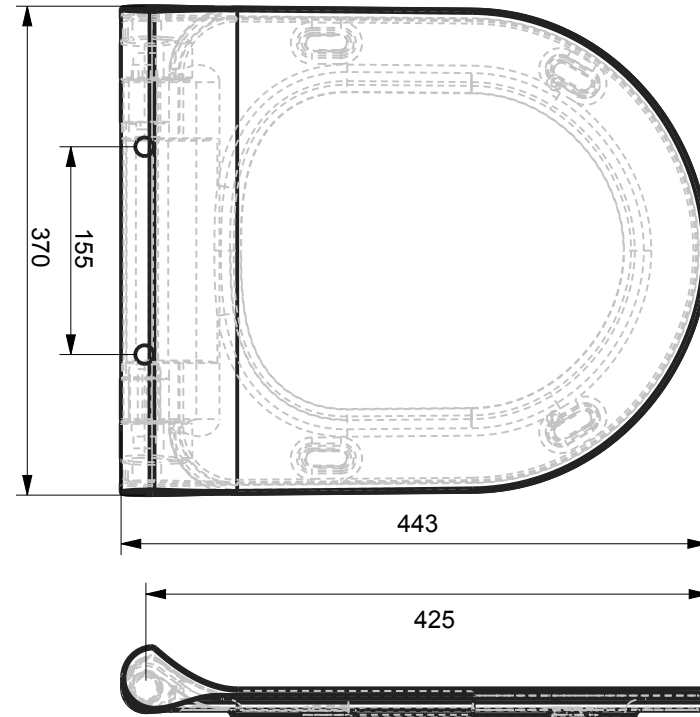

PROSYS | Bati-support WC 420x180x1150 mm finition neutre | Test à 400 kg

Image & dessin technique

Informations générales

Type de produit	Bati-support WC
Marque	Ideal Standard
Suite	PROSYS
Code couleur	67
Colour description	Neutre
Finition	Mat
Hauteur (mm)	1150
Largeur (mm)	420
Longueur / Profondeur (mm)	180
Type de fixation	Boulons de fixation
Code EAN	3391500580879
Poids net (kg)	15.65

*Fissaggi nascosti inclusi

IPERCERAMICA
wellness

www.iperceramica.it

Prodotto importato da Iperceramica S.p.A Via Pedemontana 13, 41042 Fiorano Modenese (MO) Italia
Made in Türkiye

Cod. 74339 COMO SEDILE WC SLIM SOFT-CLOSE BIANCO