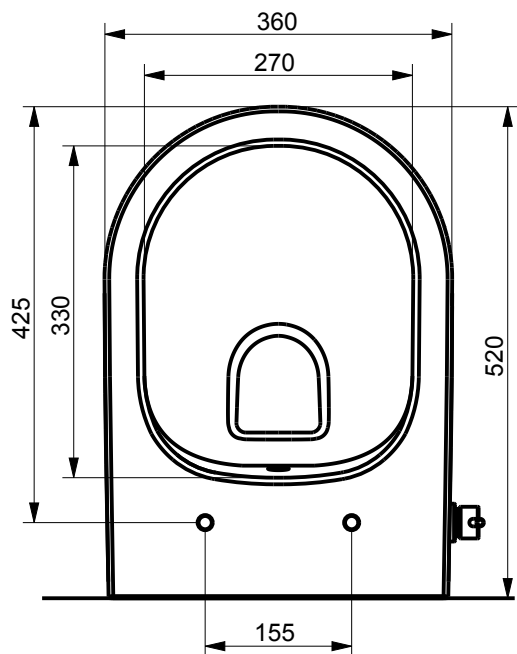

Cod. 74338 COMO VASO SOSPESO RIMLESS CON FUNZIONE BIDET, VALVOLA INTEGRATA