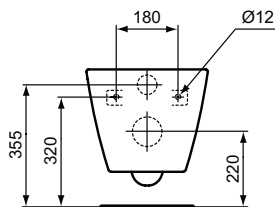

Ideal Standard

Vasi

i.life S

Codice: T459201

Vaso sospeso RimLS+

Vaso sospeso RimLS+ a profondità ridotta a soli 48 cm e fissaggi completamente nascosti con scarico a parete. Da completare con sedile avvolgente a chiusura normale T473601 oppure rallentata T473701. Per il fissaggio a parete è necessario utilizzare l'innovativo sistema di fissaggio nascosto EasyFix+, a corredo del prodotto, e il sostegno metallico J117867 da ordinare separatamente. Dotato della tecnologica di scarico RimLS+ che garantisce un'ottimale pulizia del bacino ad ogni risciacquo e una facile pulizia grazie all'assenza di recessi. Certificato per lo scarico a 4/2,6 litri.

Colore: 01 - Bianco

Tecnologia: RimLS+

Scopri piú dettagli:

Montaggio:	Sospeso
Riconoscimenti:	DIN EN 331; DIN EN 997 CL1-5A/6A + CL2
Peso netto (kg):	21.14
Designer:	Palomba Serafini Associati
Altezza (mm):	335
Larghezza (mm):	355
Profondità (mm):	480
Portata (litri):	6
Portata ridotta (litri):	4.5

Ideal Standard (Italia) Srl

Via Giosuè Borsi 9, 20143 Milano, Italia - Tel: +39 (0)2 28881

Email: info@idealstandard.it - Web: www.idealstandard.it