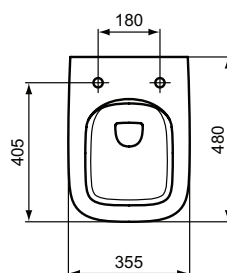

Ideal Standard

Vasi

i.life S

Codice: T459201

Vaso sospeso RimLS+

Vaso sospeso RimLS+ a profondità ridotta a soli 48 cm e fissaggi completamente nascosti con scarico a parete. Da completare con sedile avvolgente a chiusura normale T473601 oppure rallentata T473701. Per il fissaggio a parete è necessario utilizzare l'innovativo sistema di fissaggio nascosto EasyFix+, a corredo del prodotto, e il sostegno metallico J117867 da ordinare separatamente. Dotato della tecnologica di scarico RimLS+ che garantisce un'ottimale pulizia del bacino ad ogni risciacquo e una facile pulizia grazie all'assenza di recessi. Certificato per lo scarico a 4/2,6 litri.

Colore: 01 - Bianco

Tecnologia: RimLS+

Scopri piú dettagli:

Montaggio:	Sospeso
Riconoscimenti:	DIN EN 331; DIN EN 997 CL1-5A/6A + CL2
Peso netto (kg):	21.14
Designer:	Palomba Serafini Associati
Altezza (mm):	335
Larghezza (mm):	355
Profondità (mm):	480
Portata (litri):	6
Portata ridotta (litri):	4.5

Ideal Standard (Italia) Srl

Via Giosuè Borsi 9, 20143 Milano, Italia - Tel: +39 (0)2 28881

Email: info@idealstandard.it - Web: www.idealstandard.it