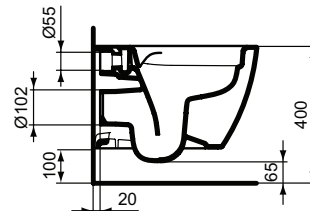

Ideal Standard

Vasi

i.life S

Codice: T459201

Vaso sospeso RimLS+

Vaso sospeso RimLS+ a profondità ridotta a soli 48 cm e fissaggi completamente nascosti con scarico a parete. Da completare con sedile avvolgente a chiusura normale T473601 oppure rallentata T473701. Per il fissaggio a parete è necessario utilizzare l'innovativo sistema di fissaggio nascosto EasyFix+, a corredo del prodotto, e il sostegno metallico J117867 da ordinare separatamente. Dotato della tecnologica di scarico RimLS+ che garantisce un'ottimale pulizia del bacino ad ogni risciacquo e una facile pulizia grazie all'assenza di recessi. Certificato per lo scarico a 4/2,6 litri.

Colore: 01 - Bianco

Tecnologia: RimLS+

Scopri piú dettagli:

Montaggio:	Sospeso
Riconoscimenti:	DIN EN 331; DIN EN 997 CL1-5A/6A + CL2
Peso netto (kg):	21.14
Designer:	Palomba Serafini Associati
Altezza (mm):	335
Larghezza (mm):	355
Profondità (mm):	480
Portata (litri):	6
Portata ridotta (litri):	4.5

Ideal Standard (Italia) Srl

Via Giosuè Borsi 9, 20143 Milano, Italia - Tel: +39 (0)2 28881

Email: info@idealstandard.it - Web: www.idealstandard.it