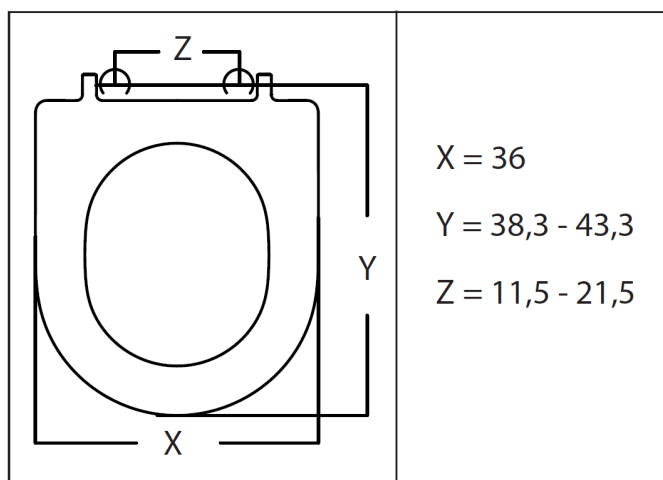

Serie

OLEAS™ M1

cod. R0115AC - bianco

cod. R0115AA - cromato lucido

cod. R0115JG - cromato satinato

cod. R0115A6 - nero

Ideal Standard

MONERO WC SOSPEO 54 RIMLESS
Vaso sospeso rimless / Wall-hung rimless wc
Dimensioni / Dimensions: 54x35,5 cm
Peso / Weight: 26 kg

wellness

MONERO SEDILE WC SOFT-CLOSE

Sedile in termoindurente **AVVOLGENTE EXTRA-SLIM** a sgancio frenato

Dimensioni / Dimensions: 43x36x2,7 cm

Peso / Weight: 2,1 kg

GAMMA COLORE/ COLOR RANGE

BIANCO

BIANCO OP