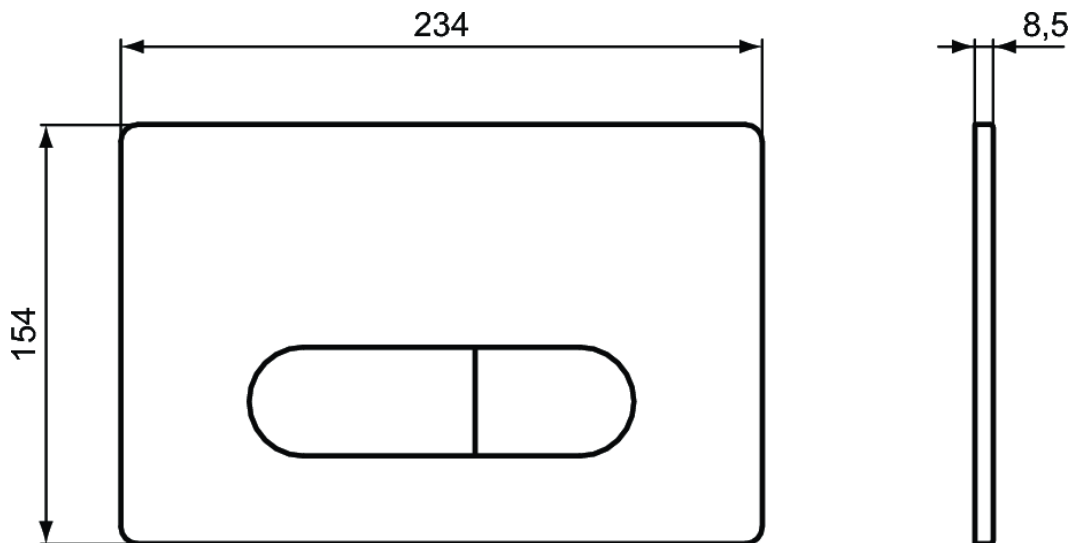

PROSYS | Bati-support WC 420x180x1150 mm finition neutre | Test à 400 kg

Image & dessin technique

Informations générales

Type de produit	Bati-support WC
Marque	Ideal Standard
Suite	PROSYS
Code couleur	67
Colour description	Neutre
Finition	Mat
Hauteur (mm)	1150
Largeur (mm)	420
Longueur / Profondeur (mm)	180
Type de fixation	Boulons de fixation
Code EAN	3391500580879
Poids net (kg)	15.65

Serie

OLEAS™ M1

cod. R0115AC - bianco

cod. R0115AA - cromato lucido

cod. R0115JG - cromato satinato

cod. R0115A6 - nero

Ideal Standard

MONERO WC SOSPEO 54 RIMLESS
Vaso sospeso rimless / Wall-hung rimless wc
Dimensioni / Dimensions: 54x35,5 cm
Peso / Weight: 26 kg