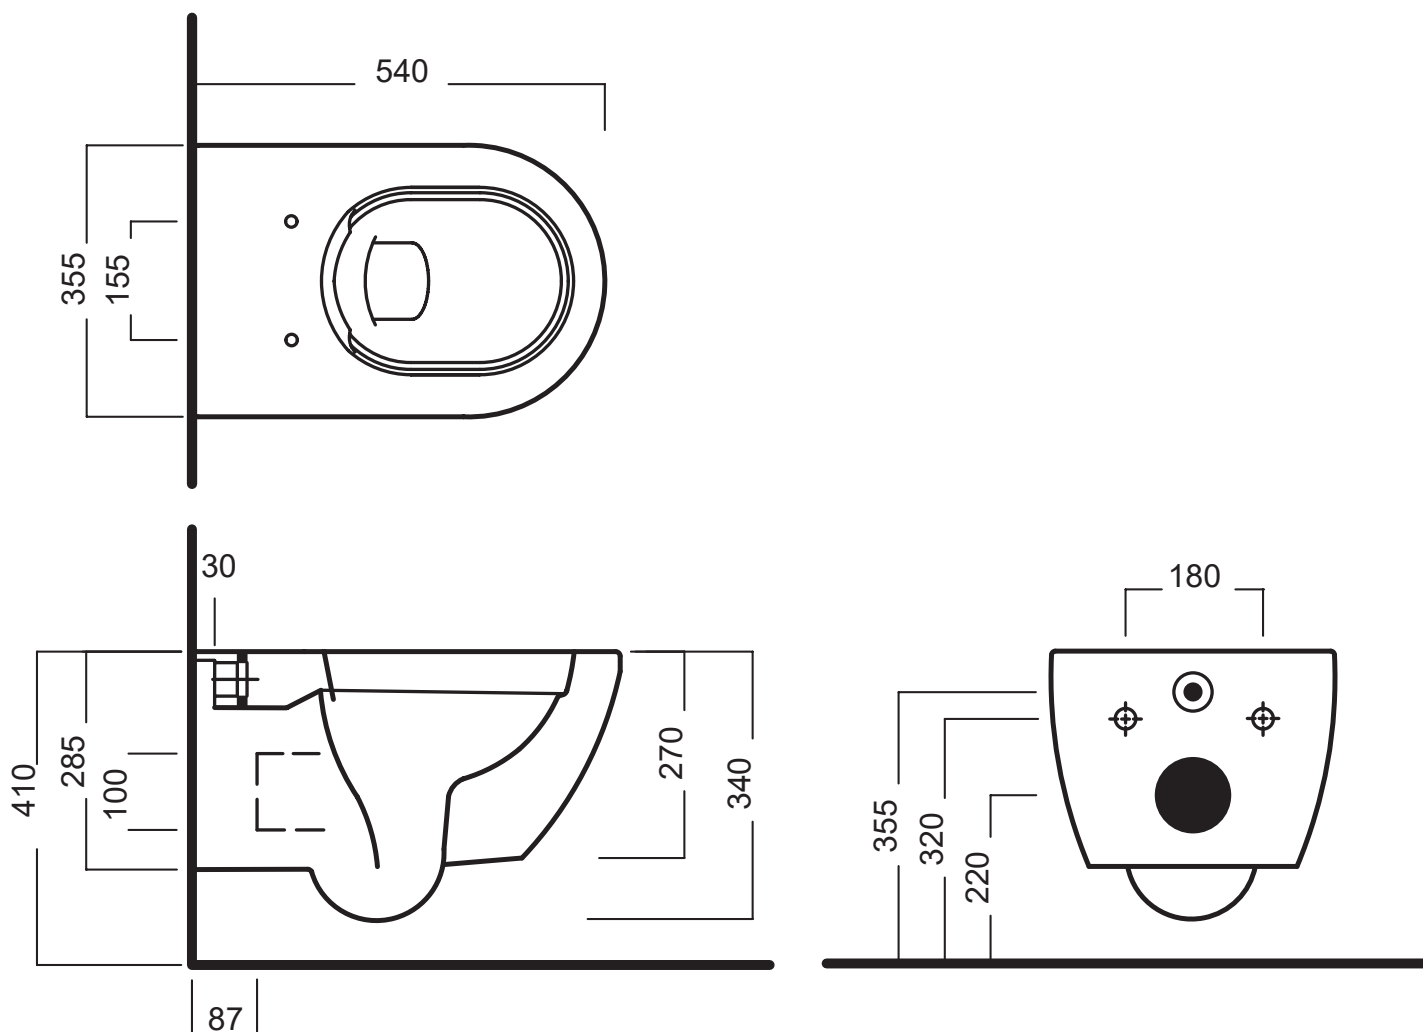

PROSYS | Bati-support WC 420x180x1150 mm finition neutre | Test à 400 kg

Image & dessin technique

Informations générales

Type de produit	Bati-support WC
Marque	Ideal Standard
Suite	PROSYS
Code couleur	67
Colour description	Neutre
Finition	Mat
Hauteur (mm)	1150
Largeur (mm)	420
Longueur / Profondeur (mm)	180
Type de fixation	Boulons de fixation
Code EAN	3391500580879
Poids net (kg)	15.65

Serie

OLEAS™ M1

cod. R0115AC - bianco

cod. R0115AA - cromato lucido

cod. R0115JG - cromato satinato

cod. R0115A6 - nero

Ideal Standard

MONERO WC SOSPEO 54 RIMLESS
Vaso sospeso rimless / Wall-hung rimless wc
Dimensioni / Dimensions: 54x35,5 cm
Peso / Weight: 26 kg

wellness

MONERO SEDILE WC SOFT-CLOSE

Sedile in termoindurente **AVVOLGENTE EXTRA-SLIM** a sgancio frenato

Dimensioni / Dimensions: 43x36x2,7 cm

Peso / Weight: 2,1 kg

GAMMA COLORE/ COLOR RANGE

BIANCO

BIANCO OP