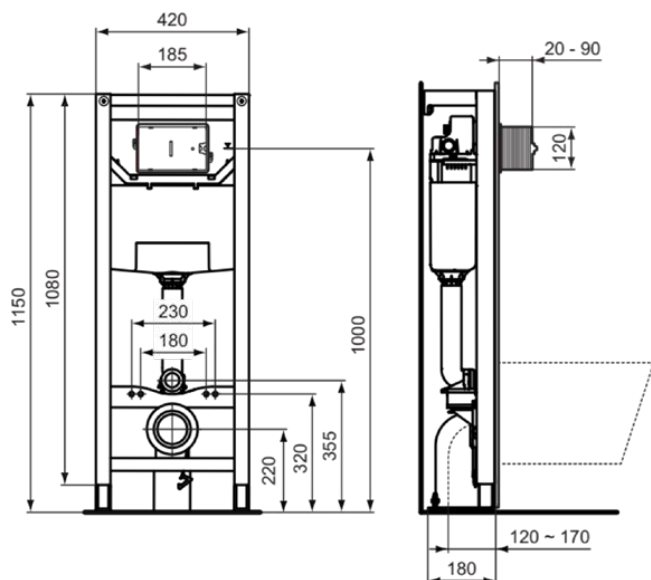

PROSYS | Bati-support WC 420x180x1150 mm finition neutre | Test à 400 kg

Image & dessin technique

Informations générales

Type de produit	Bati-support WC
Marque	Ideal Standard
Suite	PROSYS
Code couleur	67
Colour description	Neutre
Finition	Mat
Hauteur (mm)	1150
Largeur (mm)	420
Longueur / Profondeur (mm)	180
Type de fixation	Boulons de fixation
Code EAN	3391500580879
Poids net (kg)	15.65

Spécifications du produit

Économie d'eau	Oui
Matériau de la garniture de vidage	Plastique
Pieds réglables	Oui
Nombre de positions de raccordement à l'eau	3
Options de chasse d'eau	Double chasse
Volume de la chasse d'eau réglable	Oui
Toilettes réglables en hauteur	Non
Îlot/ Sur pied	Oui
Avec support pour montage mural en hauteur	Oui
Capacité de charge (kg)	400
Compatible Smart Flush	Oui
Matériau du réservoir de chasse dissimulé	Plastique
Technologie Easy-Fix	Oui
Maintenance sans outil	Oui
Technologie SmartValve	Oui
Remplissage silencieux	Oui
Avec unité d'alimentation	Non
Matériau du cadre	Acier

Serie

OLEAS™ M1

cod. R0115AC - bianco

cod. R0115AA - cromato lucido

cod. R0115JG - cromato satinato

cod. R0115A6 - nero

Ideal Standard

MONERO WC SOSPEO 54 RIMLESS
Vaso sospeso rimless / Wall-hung rimless wc
Dimensioni / Dimensions: 54x35,5 cm
Peso / Weight: 26 kg

wellness

MONERO SEDILE WC SOFT-CLOSE

Sedile in termoindurente **AVVOLGENTE EXTRA-SLIM** a sgancio frenato

Dimensioni / Dimensions: 43x36x2,7 cm

Peso / Weight: 2,1 kg

GAMMA COLORE/ COLOR RANGE

BIANCO

BIANCO OP