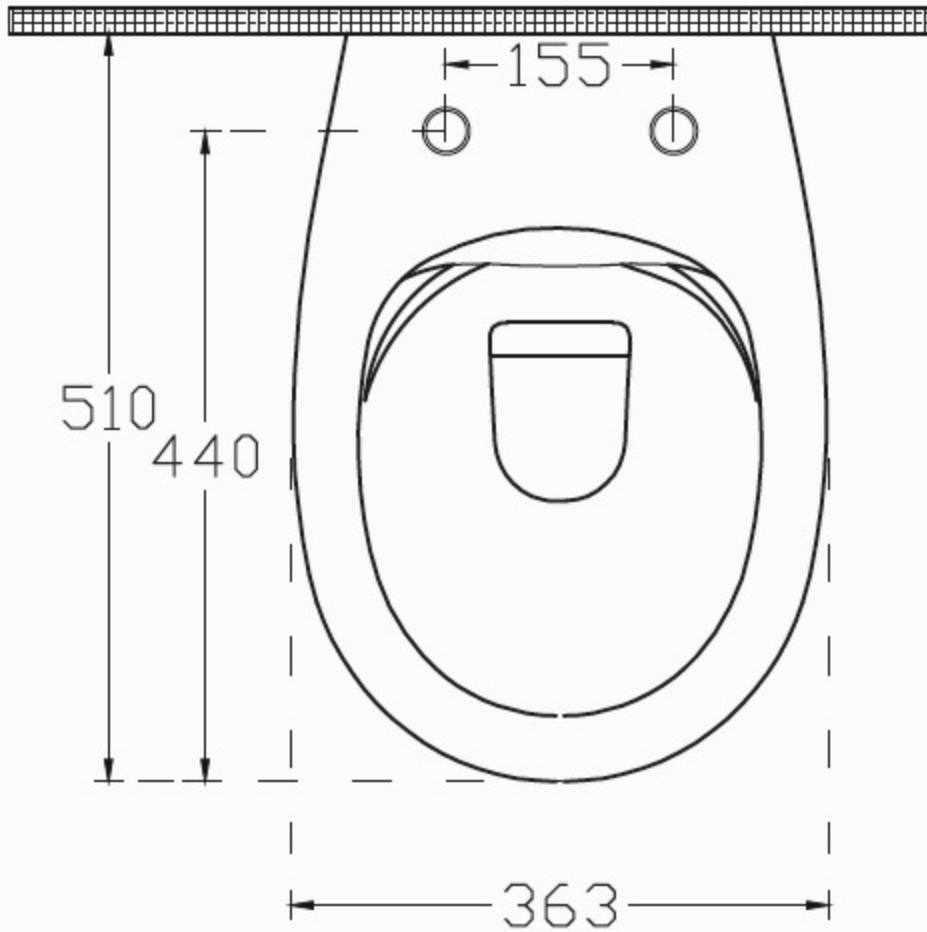

ISVEA

1962

Rimless

Slim kapak

seatPlus

aquaPlus

softClose

smartFix
Plus

MADE IN TURKEY

CODE / KOD: 10AR02010 / 63789

DESCRIPTION / AÇIKLAMA: Sentimenti Neo RimLess Wall Hung

WC / Sentimenti Neo RimLess Asma Klozet

TECHNICAL DRAWING / TEKNİK ÇİZİM