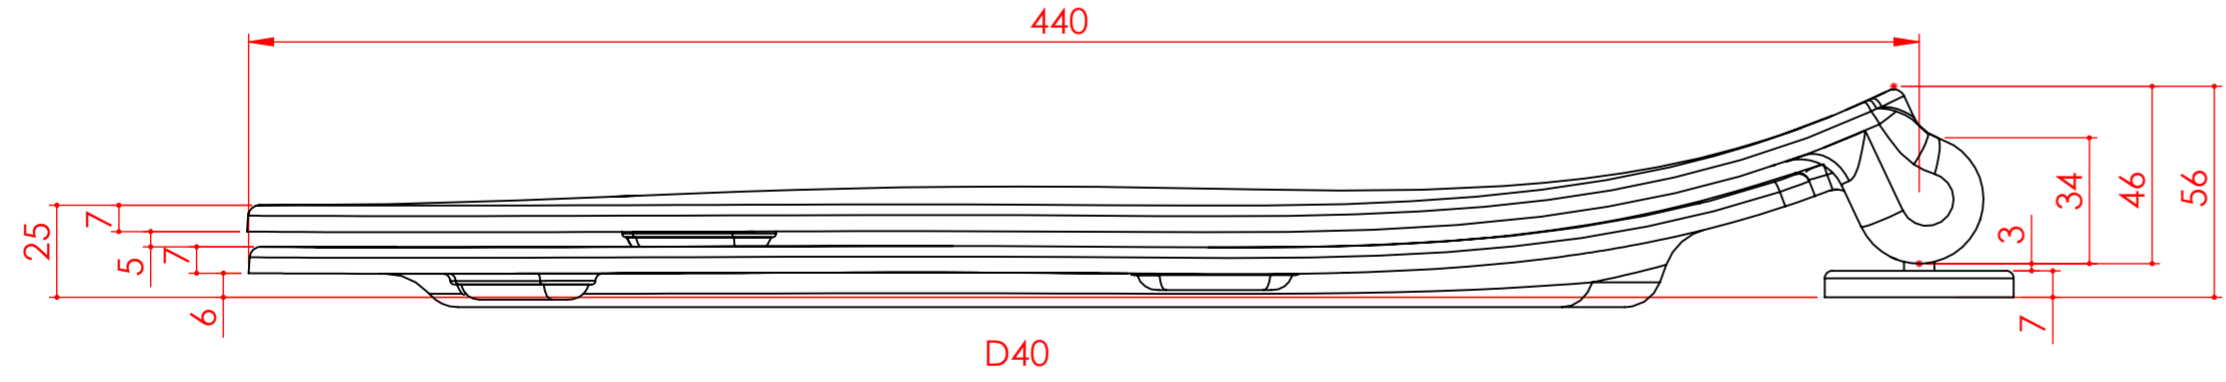

İSİM	İMZA	TARİH	Not : - - - - -	URUN ADI :	VELTZ İsli: Teknolojik Ürünler A.Ş. Proje: 058 Organize Sanayi 4. Cad. No:19/1 Merkez: ÇORLU / TÜRKİYE Tel: +90.364.2501991
ÇİZEN M.BİLİCAN		15.01.2021		40D80 FLAT KAPAK TAKIM	
DENET. İ.ADANIR				MALZEME :	Tasarım ve çizimler 5846 sayılı fikir ve sanat eserleri kapsamındadır. Her hakkı Veltz Teknolojik Ürünler A.Ş. firmasına aittir. Hiçbir şekilde izinsiz kopyalanamaz, çoğaltılamaz, üretilmez.
				MELAMINE	
TEKNİK RESİMİ ÖLÇÜLENDİRMEYİN RESİM ÜZERİNDEN ÖLÇÜ ALMAYINIZ				ÖLÇEK:	A3
				SAYFA :	REVİZYON: