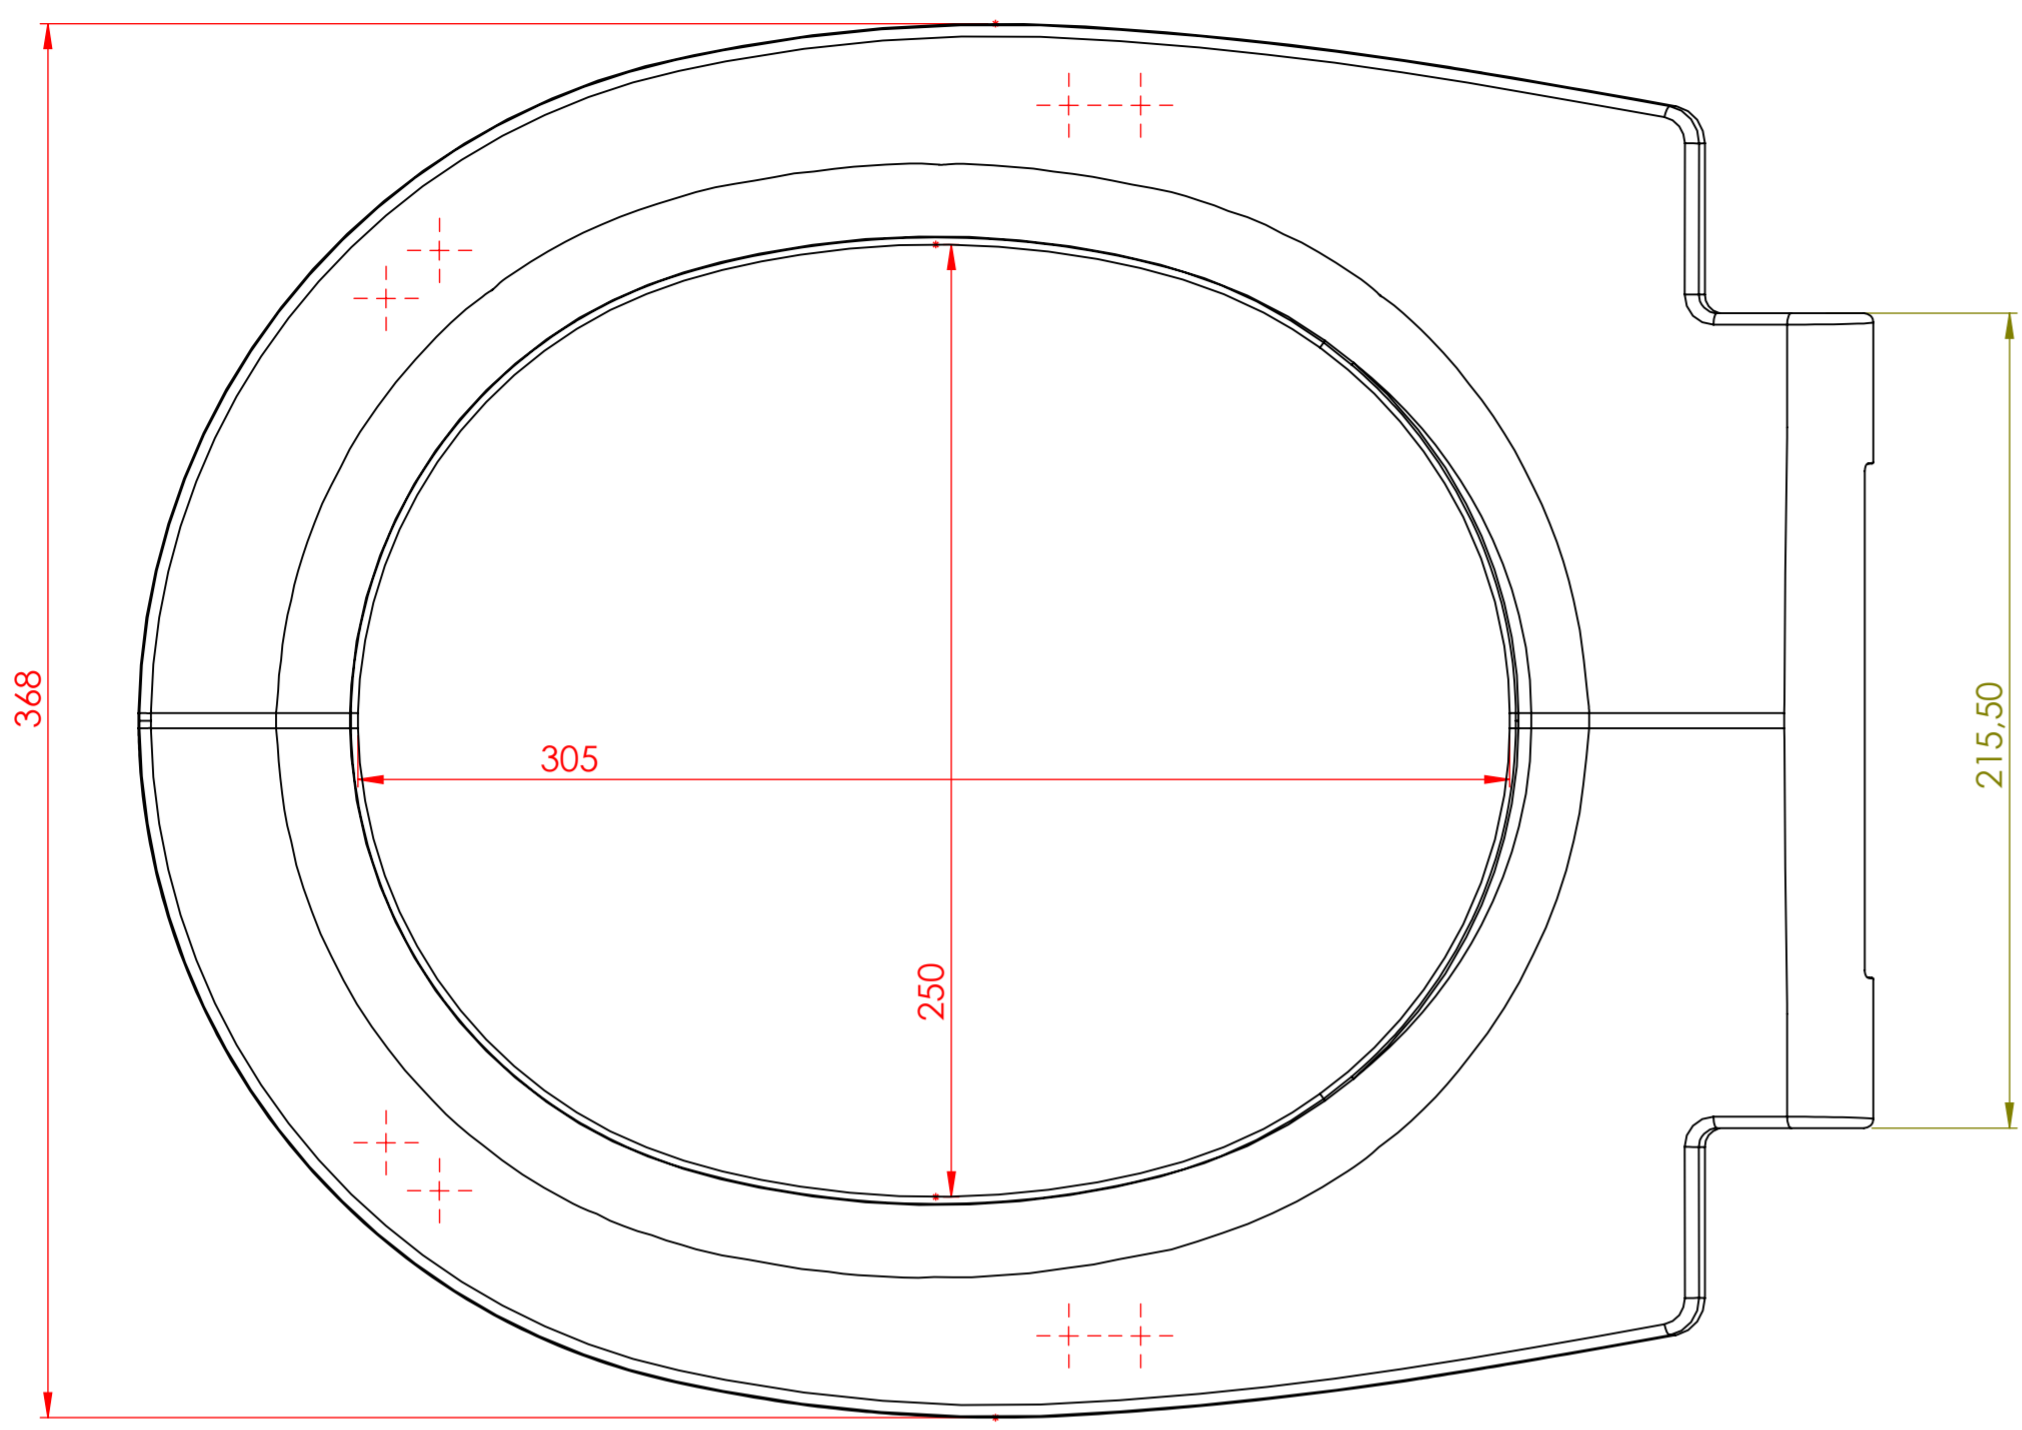

12 11 10 9 8 7 6 5 4 3 2 1

H
G
F
E
D
C
B
A

İSİM	İMZA	TARİH	Not : - - - - -	URUN ADI :	VELTZ İslemler ve Organizasyon A.Ş. Pınarçay OSB Organize Sanayi 4. Cad. No:19/1 Menteşe - ÇORLU / TÜRKİYE Tel : +90 364 2501991
ÇİZEN M.BİLİCAN		15.01.2021		40D80 FLAT ALT KAPAK	
DENET. İ.ADANIR					
MALZEME :				Tasarım ve çizimler 5846 sayılı fikir ve sanat eserleri kapsamındadır. Her hakkı Veltz Teknolojik Ürünler A.Ş. firmasına aittir. Hiçbir şekilde izinsiz kopyalanamaz, çoğaltılamaz, üretilemez.	A3
TEKNİK RESİM ÖLÇÜLENDİRMEYİN RESİM ÜZERİNDEN ÖLÇÜ ALMAYINIZ				MELAMINE	REVİZYON:
ÖLÇEK:				SAYFA :	

12 11 10 9 8 7 6 5 4 3 2 1