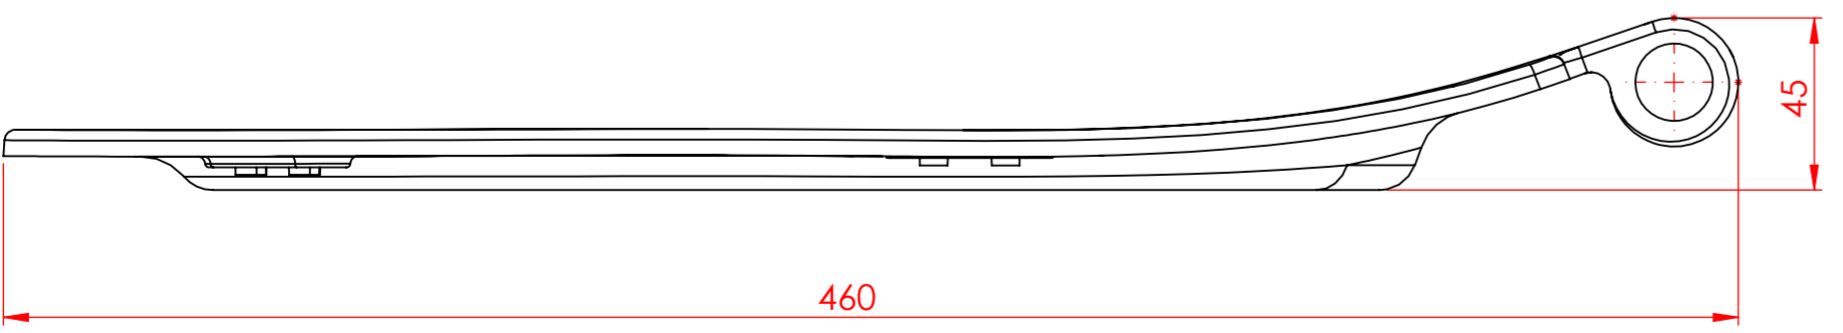

12 11 10 9 8 7 6 5 4 3 2 1

H
G
F
E
D
C
B
A

İSİM	İMZA	TARİH	Not : - - - - -	URUN ADI :	VELTZ İslemler ve Organizasyon A.Ş. Pınarçay OSB Organize Sanayi 4. Cad. No:19/1 Menteşe - ÇORLU / TÜRKİYE Tel : +90 364 2501991
ÇİZEN M.BİLİCAN		15.01.2021		40D80 FLAT ALT KAPAK	
DENET. İ.ADANIR					
MALZEME :				Tasarım ve çizimler 5846 sayılı fikir ve sanat eserleri kapsamındadır. Her hakkı Veltz Teknolojik Ürünler A.Ş. firmasına aittir. Hiçbir şekilde izinsiz kopyalanamaz, çoğaltılamaz, üretilemez.	A3
TEKNİK RESİM ÖLÇÜLENDİRMEYİN RESİM ÜZERİNDEN ÖLÇÜ ALMAYINIZ				MELAMINE	REVİZYON:
ÖLÇEK:				SAYFA :	

12 11 10 9 8 7 6 5 4 3 2 1