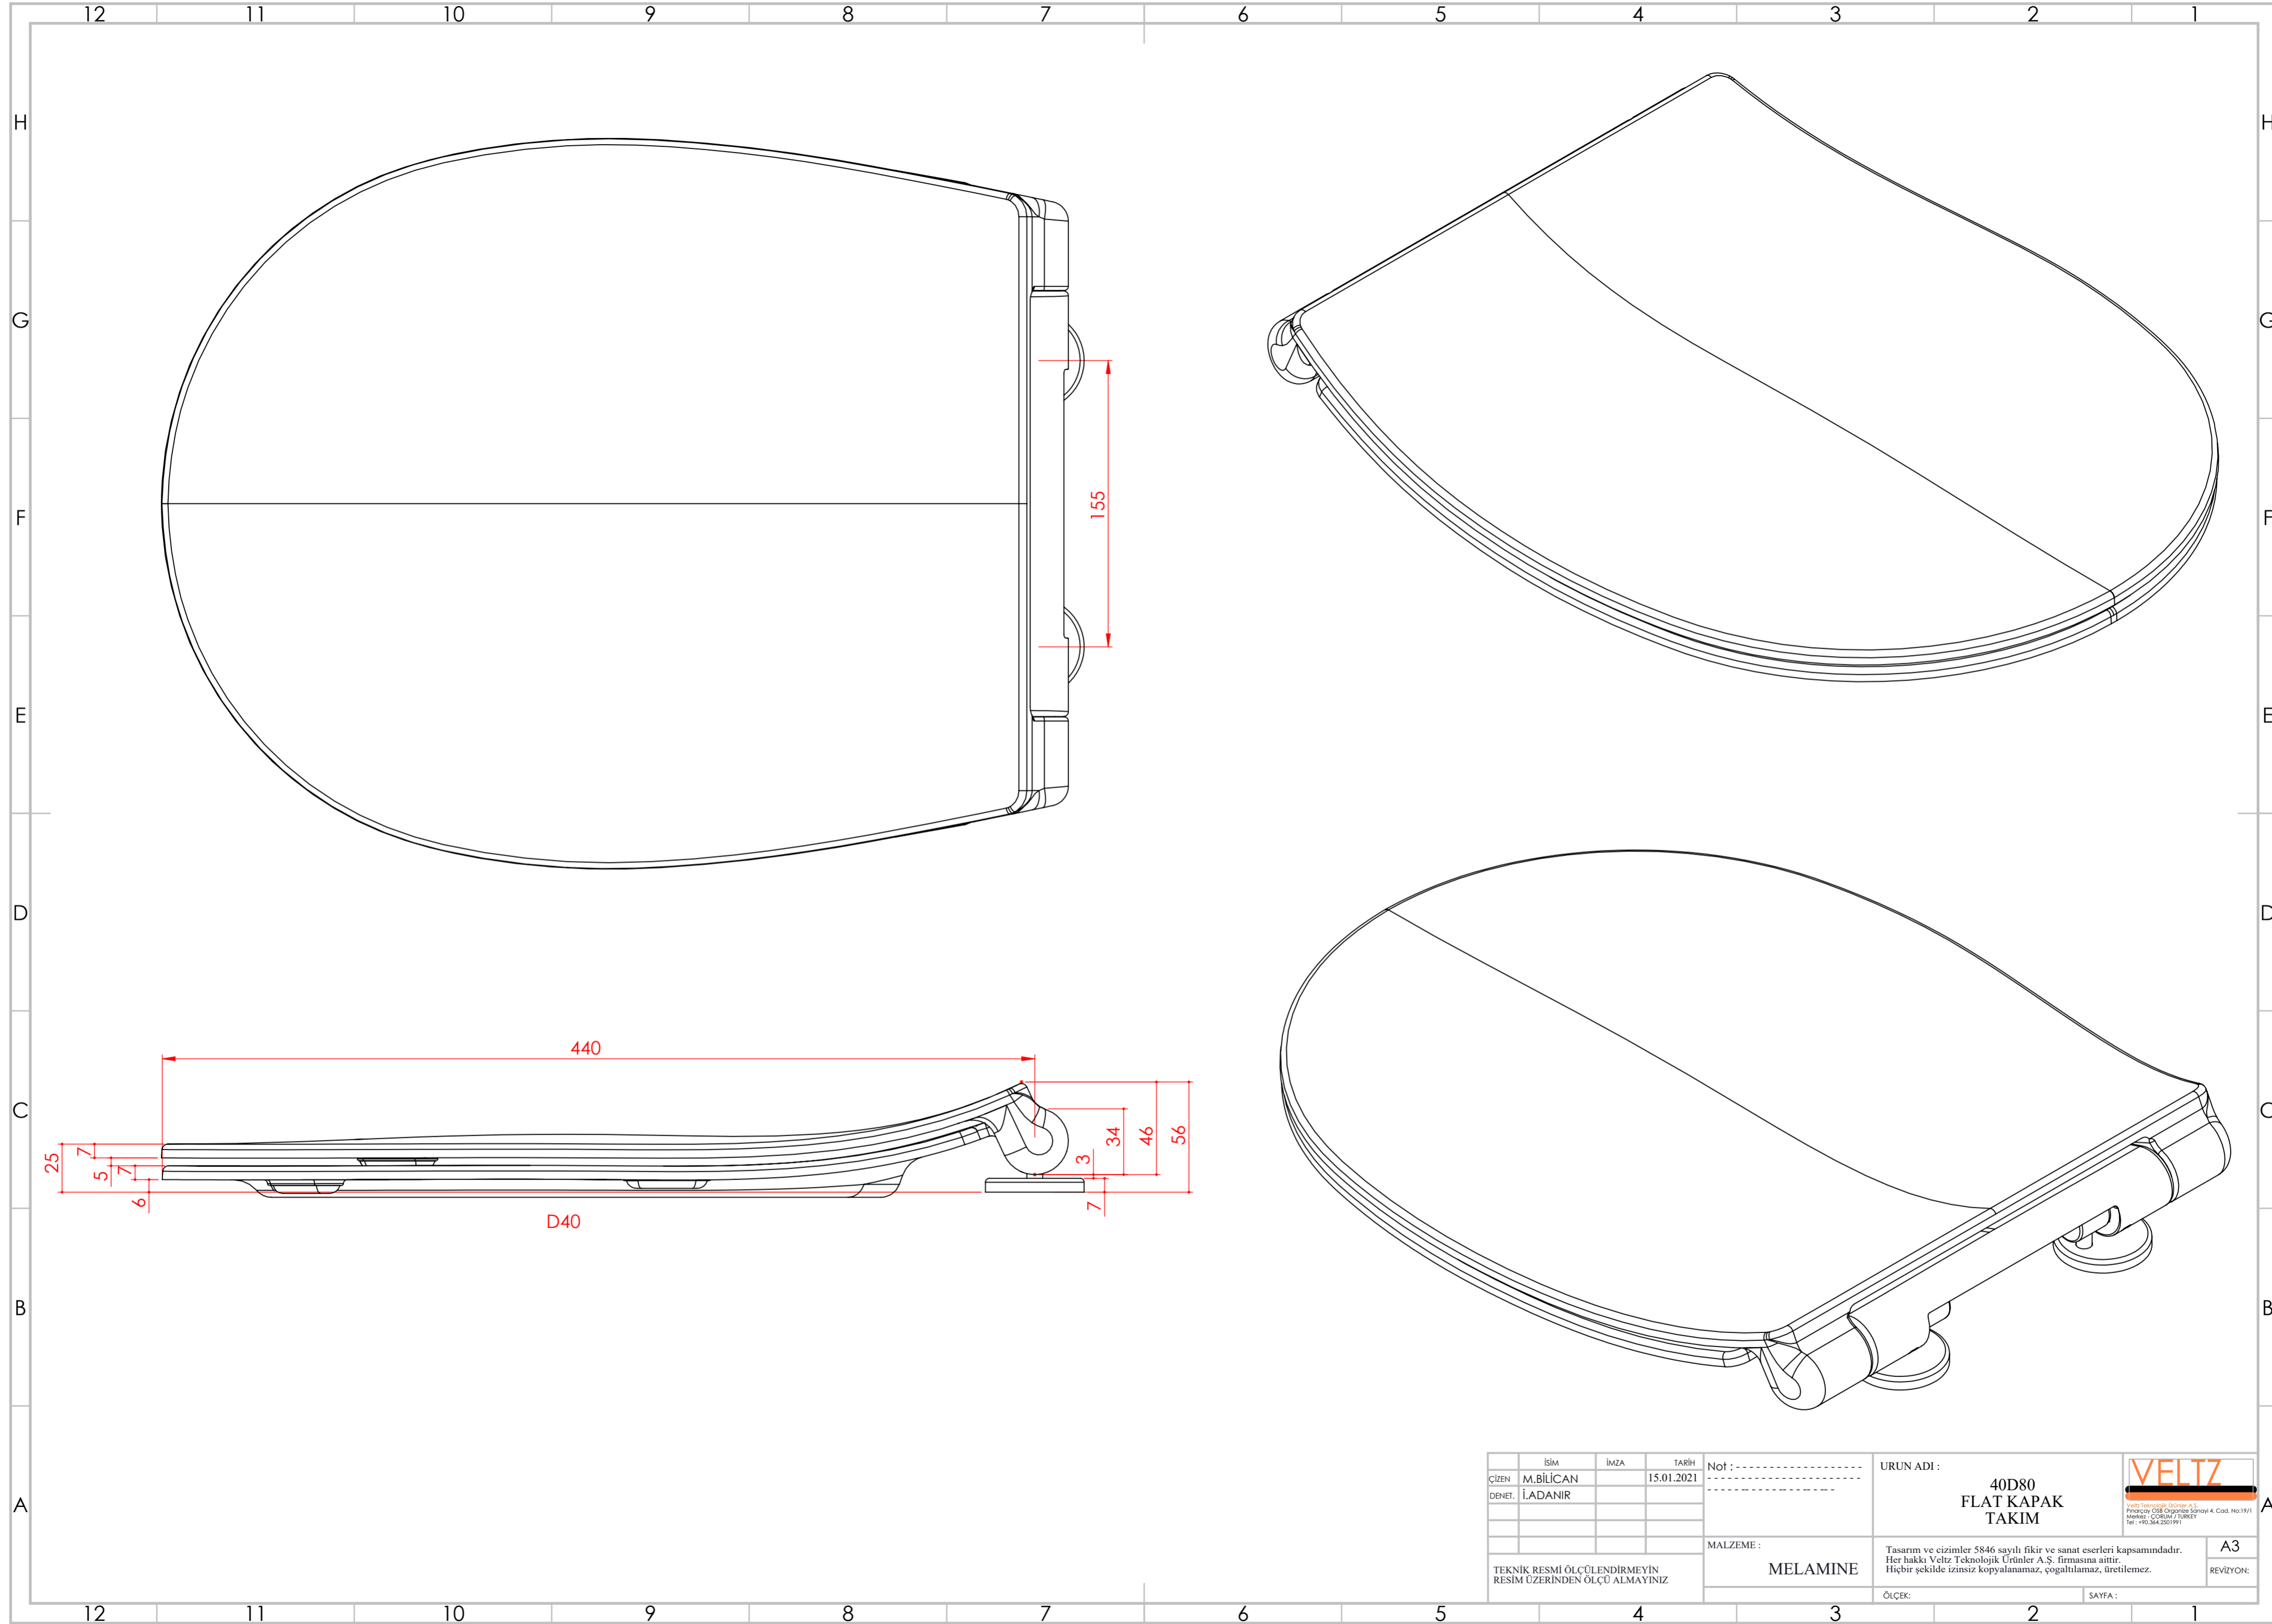

İSİM	İMZA	TARİH	Not : - - - - -	URUN ADI :	VELTZ İsli: Teknolojik Ürünler A.Ş. Proje: 058 Organize Sanayi 4. Cad. No:19/1 Merkez: ÇORLU / TÜRKİYE Tel: +90.364.2501991
ÇİZEN M.BİLİCAN		15.01.2021		40D80 FLAT KAPAK TAKIM	
DENET. İ.ADANIR				MALZEME :	Tasarım ve çizimler 5846 sayılı fikir ve sanat eserleri kapsamındadır. Her hakkı Veltz Teknolojik Ürünler A.Ş. firmasına aittir. Hiçbir şekilde izinsiz kopyalanamaz, çoğaltılamaz, üretilmez.
				MELAMINE	
TEKNİK RESİMİ ÖLÇÜLENDİRMEYİN RESİM ÜZERİNDEN ÖLÇÜ ALMAYINIZ				ÖLÇEK:	A3
				SAYFA :	REVİZYON: