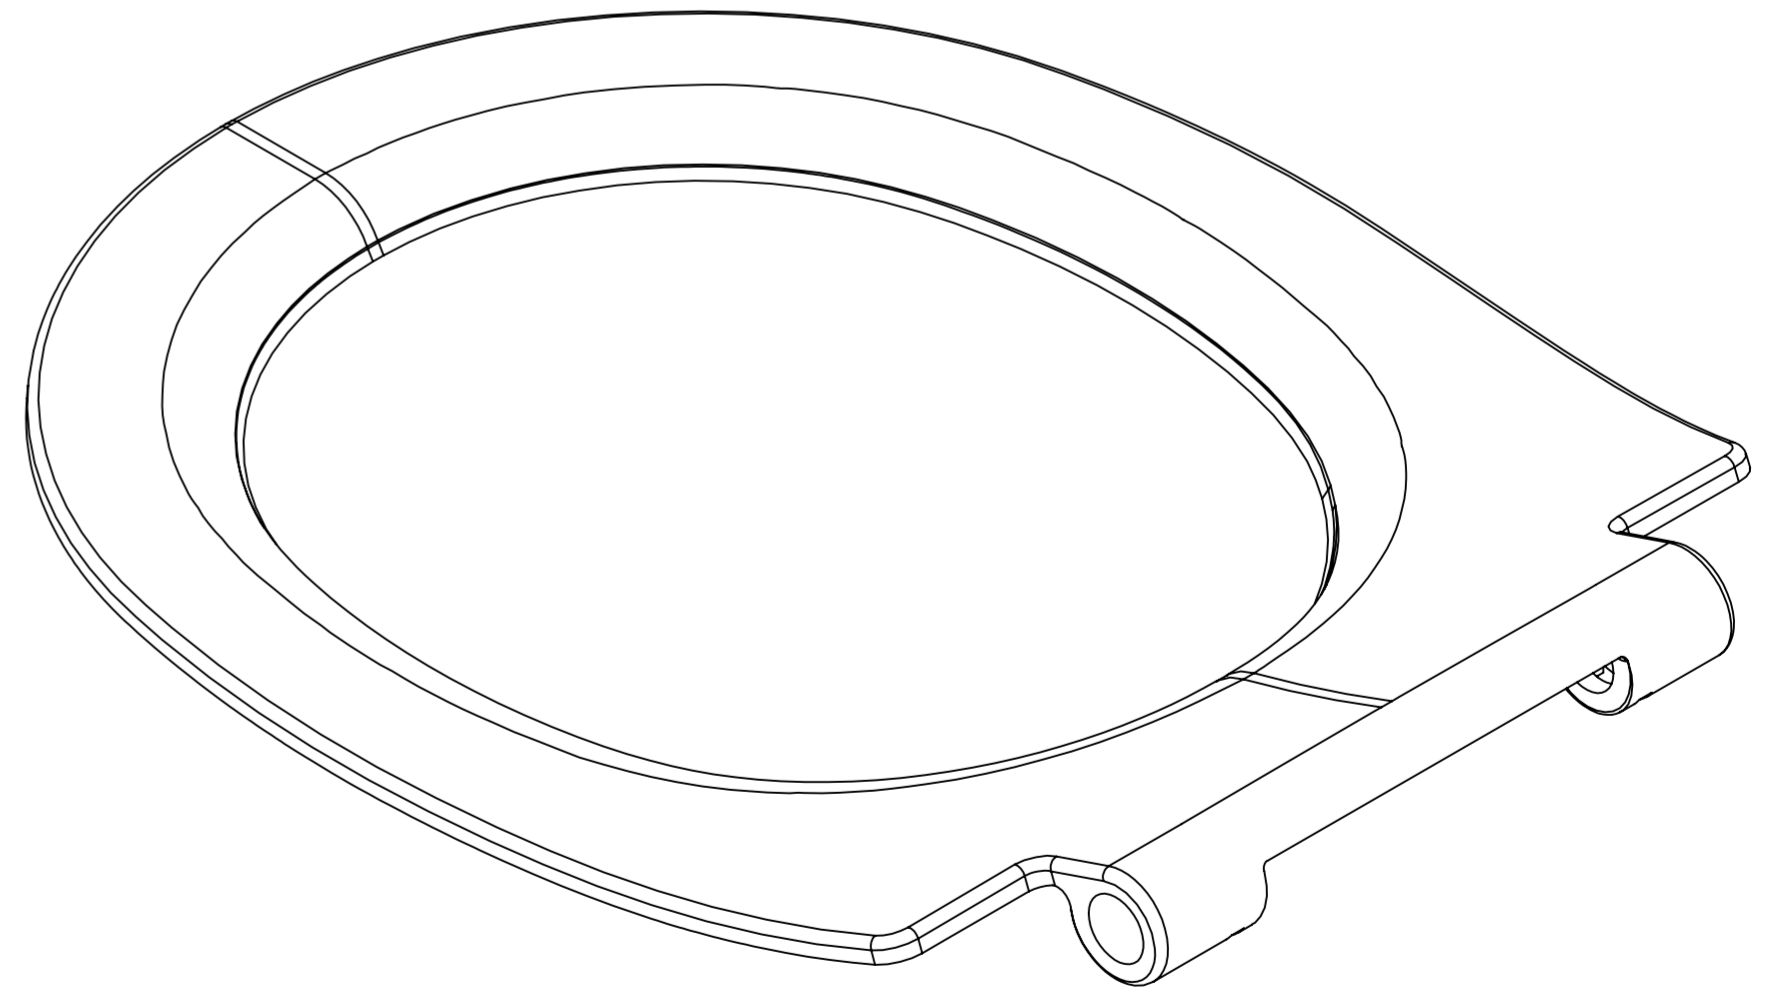

12 11 10 9 8 7 6 5 4 3 2 1

H
G
F
E
D
C
B
A

İSİM	İMZA	TARİH	Not : - - - - -	URUN ADI :	VELTZ İslemler ve Organizasyon A.Ş. Pınarçay OSB Organize Sanayi 4. Cad. No:19/1 Menteşe - ÇORLU / TÜRKİYE Tel : +90 364 2501991
ÇİZEN M.BİLİCAN		15.01.2021		40D80 FLAT ALT KAPAK	
DENET. İ.ADANIR					
MALZEME :				Tasarım ve çizimler 5846 sayılı fikir ve sanat eserleri kapsamındadır. Her hakkı Veltz Teknolojik Ürünler A.Ş. firmasına aittir. Hiçbir şekilde izinsiz kopyalanamaz, çoğaltılamaz, üretilemez.	A3
TEKNİK RESİM ÖLÇÜLENDİRMEYİN RESİM ÜZERİNDEN ÖLÇÜ ALMAYINIZ				MELAMINE	REVİZYON:
ÖLÇEK:				SAYFA :	

12 11 10 9 8 7 6 5 4 3 2 1