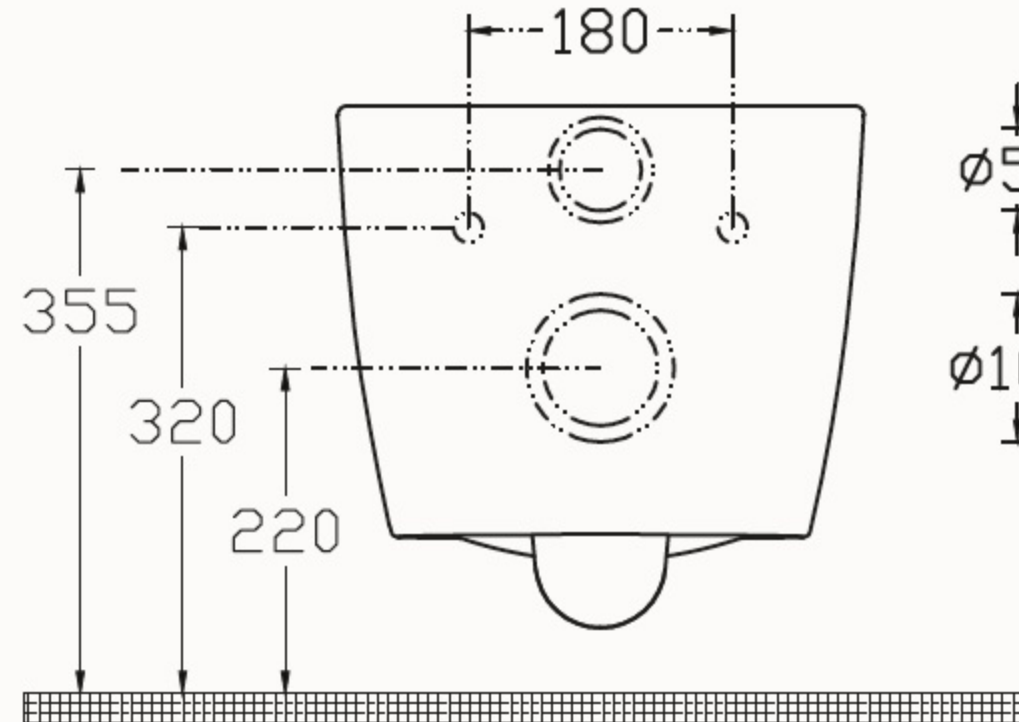

ISVEA

1962

Rimless

Slim kapak

seatPlus

aquaPlus

softClose

smartFix
Plus

MADE IN TURKEY

CODE / KOD: 10AR02010 / 63789

DESCRIPTION / AÇIKLAMA: Sentimenti Neo RimLess Wall Hung

WC / Sentimenti Neo RimLess Asma Klozet

TECHNICAL DRAWING / TEKNİK ÇİZİM