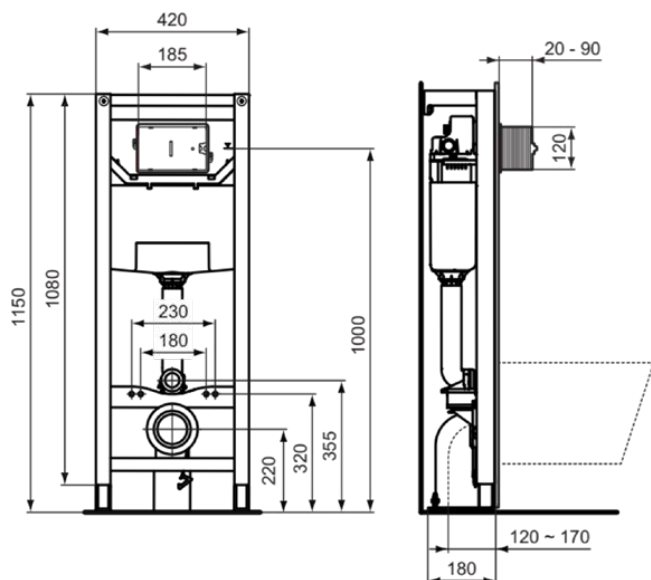

PROSYS | Bati-support WC 420x180x1150 mm finition neutre | Test à 400 kg

### Informations générales

Type de produit	Bati-support WC
Marque	Ideal Standard
Suite	PROSYS
Code couleur	67
Colour description	Neutre
Finition	Mat
Hauteur (mm)	1150
Largeur (mm)	420
Longueur / Profondeur (mm)	180
Type de fixation	Boulons de fixation
Code EAN	3391500580879
Poids net (kg)	15.65