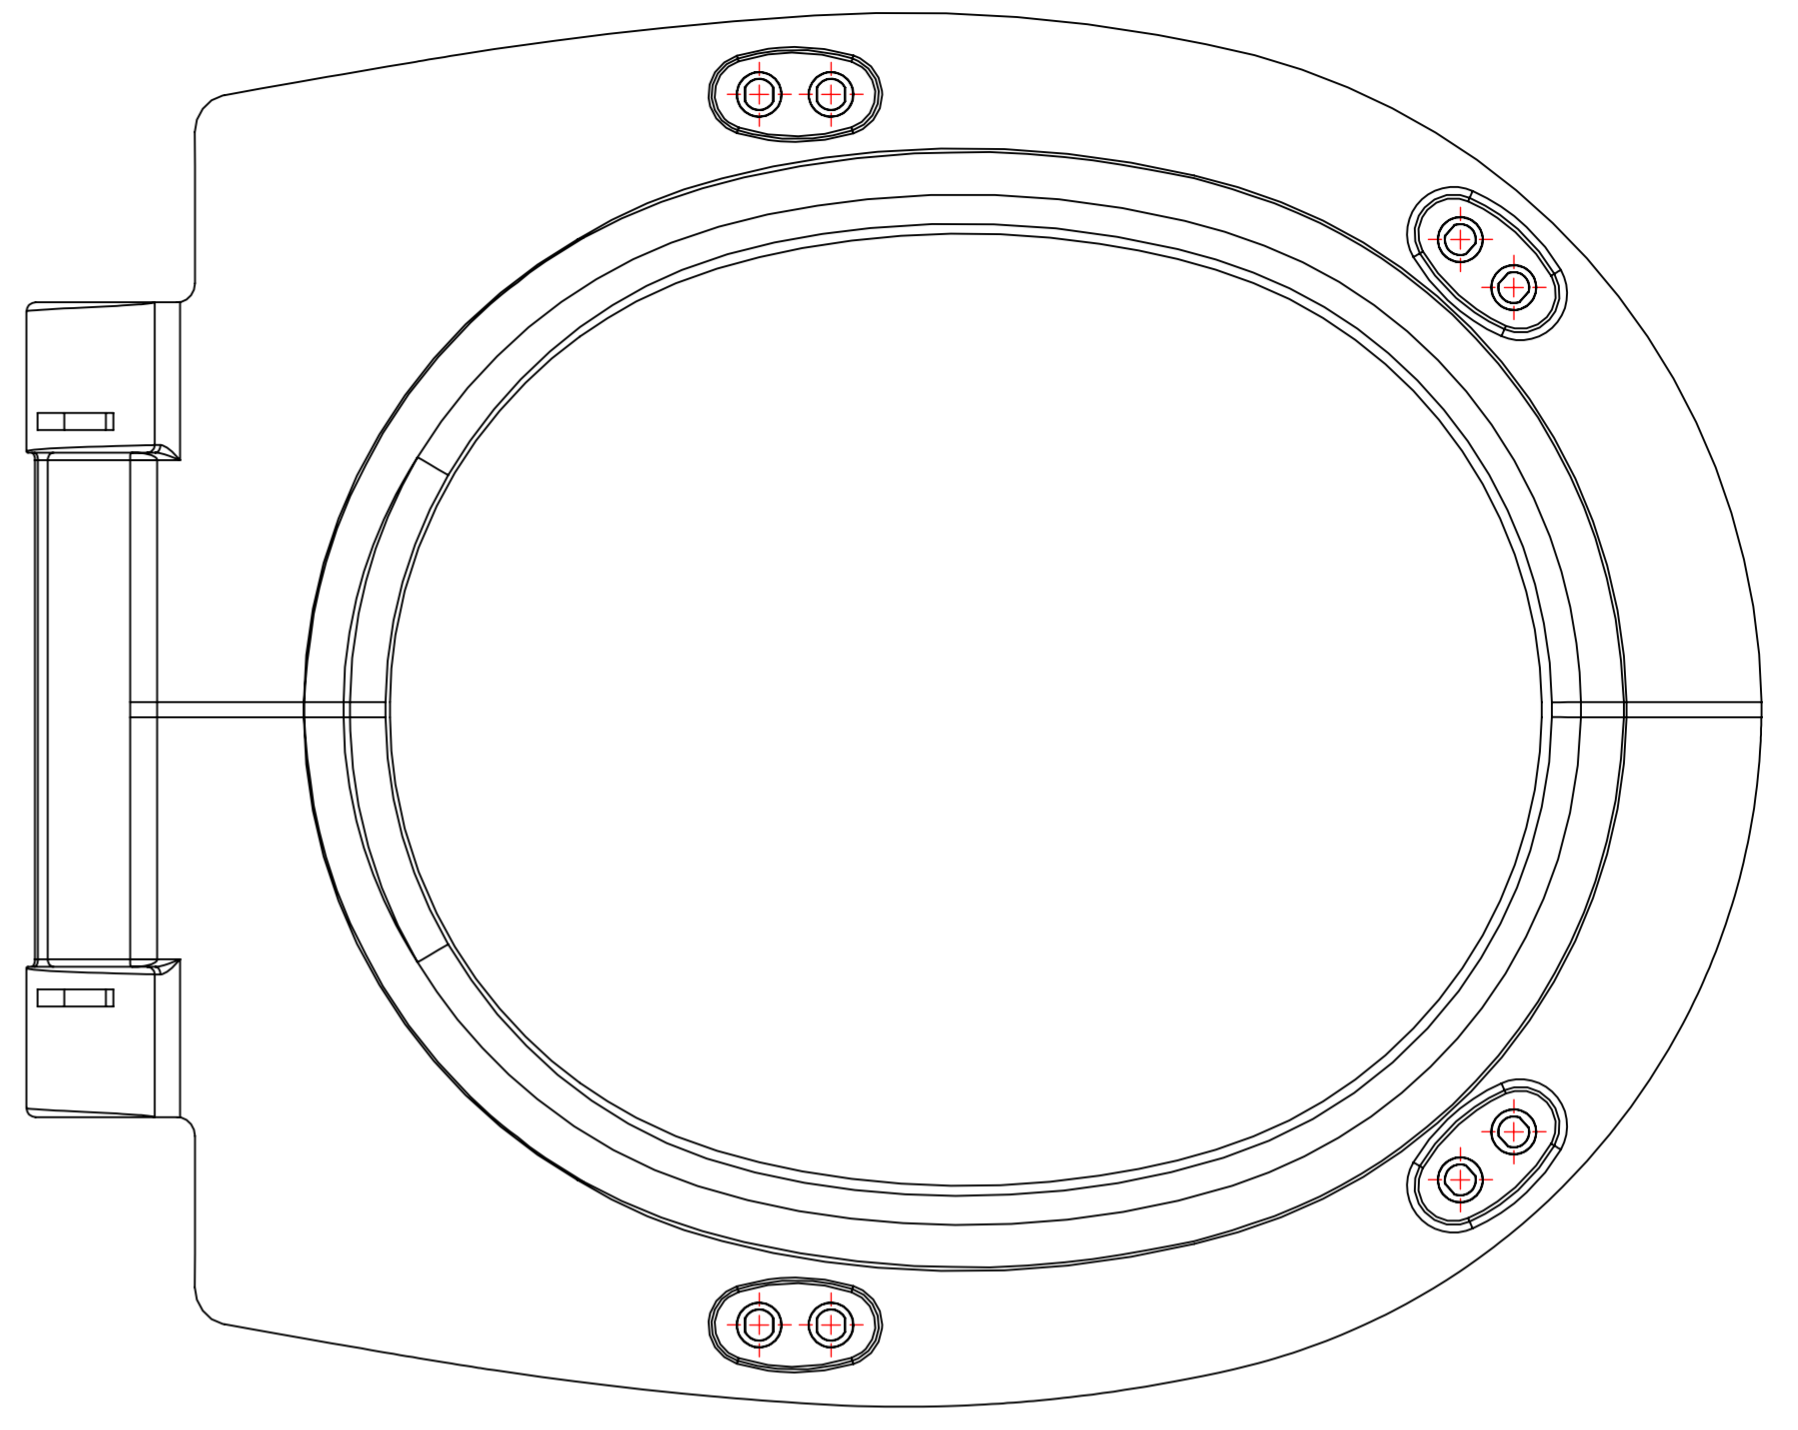

12 11 10 9 8 7 6 5 4 3 2 1

H
G
F
E
D
C
B
A

İSİM	İMZA	TARİH	Not : - - - - -	URUN ADI :	VELTZ İslemler ve Organizasyon A.Ş. Pınarçay OSB Organize Sanayi 4. Cad. No:19/1 Menteşe - ÇORLU / TÜRKİYE Tel : +90 364 2501991
ÇİZEN M.BİLİCAN		15.01.2021		40D80 FLAT ALT KAPAK	
DENET. İ.ADANIR					
MALZEME :				Tasarım ve çizimler 5846 sayılı fikir ve sanat eserleri kapsamındadır. Her hakkı Veltz Teknolojik Ürünler A.Ş. firmasına aittir. Hiçbir şekilde izinsiz kopyalanamaz, çoğaltılamaz, üretilemez.	A3
TEKNİK RESİM ÖLÇÜLENDİRMEYİN RESİM ÜZERİNDEN ÖLÇÜ ALMAYINIZ				MELAMINE	REVİZYON:
ÖLÇEK:				SAYFA :	

12 11 10 9 8 7 6 5 4 3 2 1