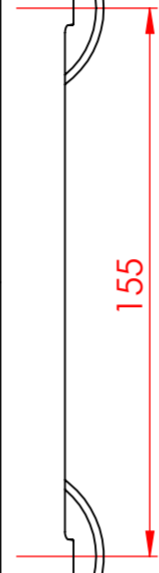

PROSYS | Bati-support WC 420x180x1150 mm finition neutre | Test à 400 kg

MADE IN TURKEY

CODE / KOD: 10AR02010 / 63789

DESCRIPTION / AÇIKLAMA: Sentimenti Neo RimLess Wall Hung

WC / Sentimenti Neo RimLess Asma Klozet

TECHNICAL DRAWING / TEKNİK ÇİZİM

İSİM	İMZA	TARİH	Not : - - - - -	URUN ADI :	<b>VELTZ</b> <small>İsli: Teknolojik Ürünler A.Ş.          Proje: 058 Organize Sanayi 4. Cad. No:19/1          Merkez: ÇORLU / TÜRKİYE          Tel: +90.364.2501991</small>
ÇİZEN M.BİLİCAN		15.01.2021		<b>40D80 FLAT KAPAK TAKIM</b>	
DENET. İ.ADANIR				MALZEME :	Tasarım ve çizimler 5846 sayılı fikir ve sanat eserleri kapsamındadır. Her hakkı Veltz Teknolojik Ürünler A.Ş. firmasına aittir. Hiçbir şekilde izinsiz kopyalanamaz, çoğaltılamaz, üretilmez.
				<b>MELAMINE</b>	
TEKNİK RESİMİ ÖLÇÜLENDİRMEYİN RESİM ÜZERİNDEN ÖLÇÜ ALMAYINIZ				ÖLÇEK:	A3
				SAYFA :	REVİZYON: