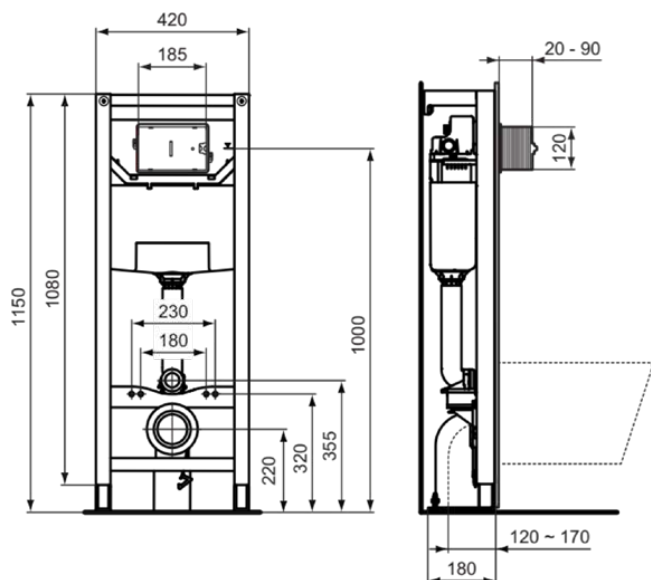

PROSYS | Bati-support WC 420x180x1150 mm finition neutre | Test à 400 kg

Image & dessin technique

Informations générales

| | |
|----------------------------|---------------------|
| Type de produit | Bati-support WC |
| Marque | Ideal Standard |
| Suite | PROSYS |
| Code couleur | 67 |
| Colour description | Neutre |
| Finition | Mat |
| Hauteur (mm) | 1150 |
| Largeur (mm) | 420 |
| Longueur / Profondeur (mm) | 180 |
| Type de fixation | Boulons de fixation |
| Code EAN | 3391500580879 |
| Poids net (kg) | 15.65 |

Caractéristiques

Test à 400 kg

Téléchargements

- [Guide d'installation](#)
- [Liste des pièces de rechange](#)

Normes et certifications des produits

| | |
|------------------------|-------------------|
| Normes supplémentaires | EN 14055/ CSTB NF |
| Classification DoP | CL1-6-NLI-VR11 |

Spécifications du produit

| | |
|---|---------------|
| Économie d'eau | Oui |
| Matériau de la garniture de vidage | Plastique |
| Pieds réglables | Oui |
| Nombre de positions de raccordement à l'eau | 3 |
| Options de chasse d'eau | Double chasse |
| Volume de la chasse d'eau réglable | Oui |
| Toilettes réglables en hauteur | Non |
| Îlot/ Sur pied | Oui |
| Avec support pour montage mural en hauteur | Oui |
| Capacité de charge (kg) | 400 |
| Compatible Smart Flush | Oui |
| Matériau du réservoir de chasse dissimulé | Plastique |
| Technologie Easy-Fix | Oui |
| Maintenance sans outil | Oui |
| Technologie SmartValve | Oui |
| Remplissage silencieux | Oui |
| Avec unité d'alimentation | Non |
| Matériau du cadre | Acier |