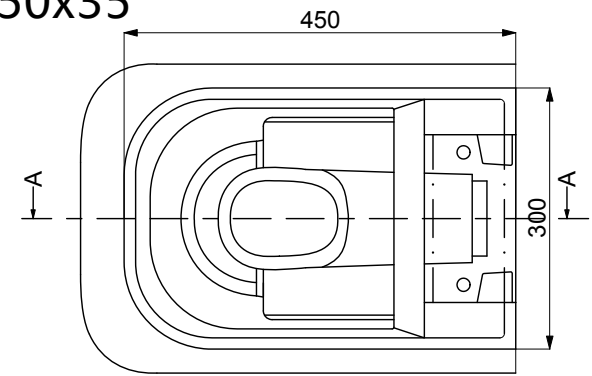

Art.18672 WIKI RIMLESS WC SOSPESO 50x35

WALL