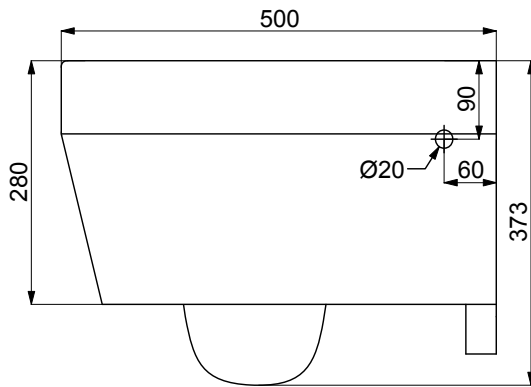

Art.18672 WIKI RIMLESS WC SOSPESO 50x35

WALL