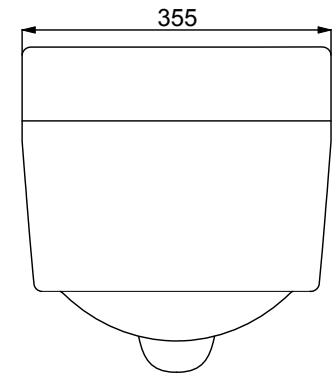

Serie

OLEAS™ M1

cod. R0115AC - bianco

cod. R0115AA - cromato lucido

cod. R0115JG - cromato satinato

cod. R0115A6 - nero

Ideal Standard

Art.18672 WIKI RIMLESS WC SOSPESO 50x35