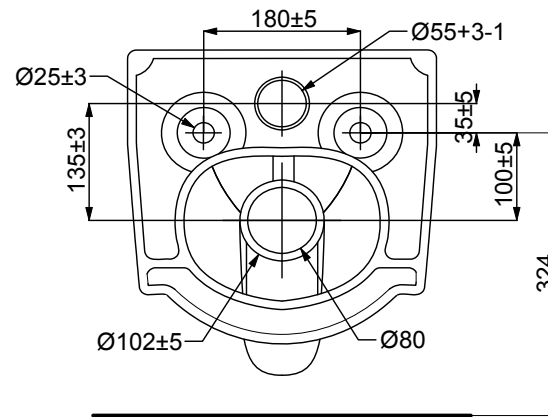

Art.18672 WIKI RIMLESS WC SOSPESO 50x35

WALL