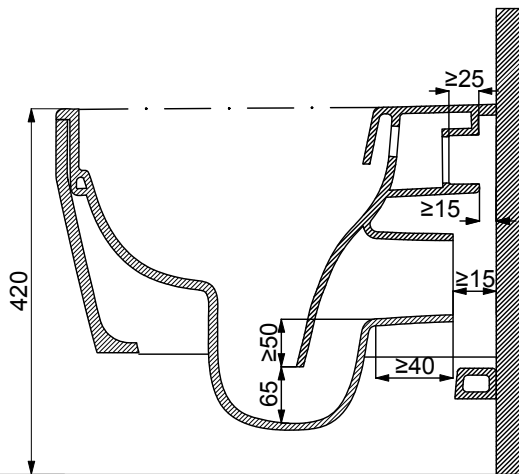

Serie

OLEAS™ M1

cod. R0115AC - bianco

cod. R0115AA - cromato lucido

cod. R0115JG - cromato satinato

cod. R0115A6 - nero

Ideal Standard

Art.18672 WIKI RIMLESS WC SOSPESO 50x35