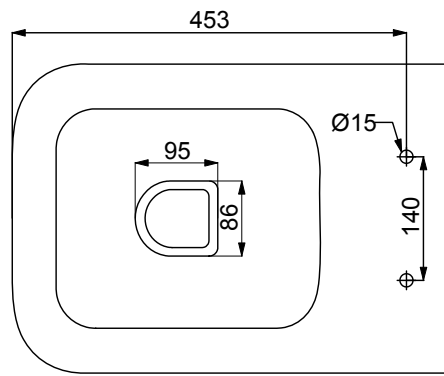

Art.18672 WIKI RIMLESS WC SOSPESO 50x35

WALL